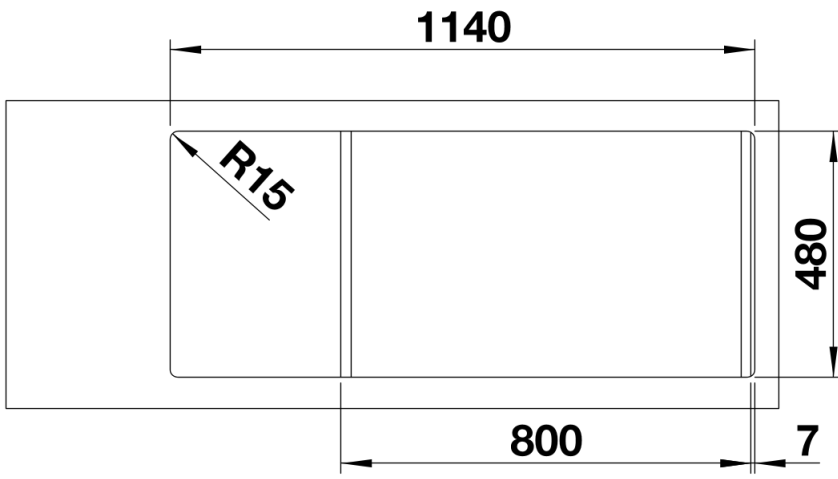

Fiches d'information sur le produit LEMIS 8 S-IF

Référence de l'article 523036

Avantage

- Conception claire et moderne
- Volume de cuve maximal
- Plage de robinetterie et égouttoir généreux
- Finition des bords plats –IF : élégant et hygiénique
- Evier réversible
- Siphon inclus

Étendue des fournitures

Bondes à panier Ø 90 mm manuelles inox et siphon Ø 40 mm à culot démontable avec une prise machine à laver Siphon référence 137 158 inclus

Détails

Vue de dessus

Découpe

Vue de face

Vue latérale