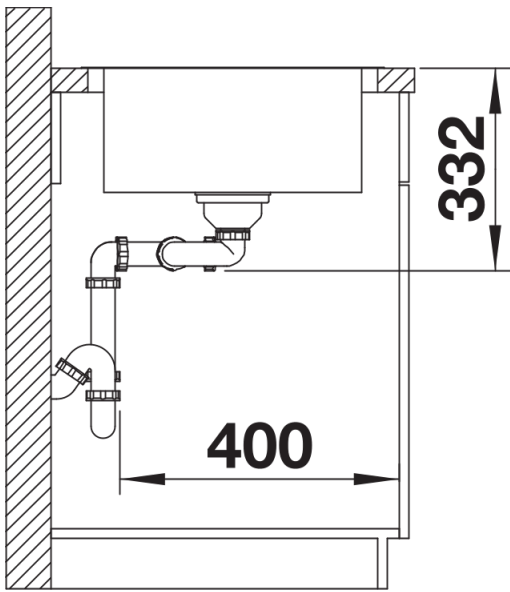

Fiches d'information sur le produit LEMIS 8 S-IF

Référence de l'article 523036

Avantage

- Conception claire et moderne
- Volume de cuve maximal
- Plage de robinetterie et égouttoir généreux
- Finition des bords plats -IF : élégant et hygiénique
- Evier réversible
- Siphon inclus

Étendue des fournitures

Vidage compact avec deux bondes à panier Ø 90 mm inox manuelles. Siphon 137 158 inclus

Détails

Vue de dessus

Découpe

Vue de face

Vue latérale