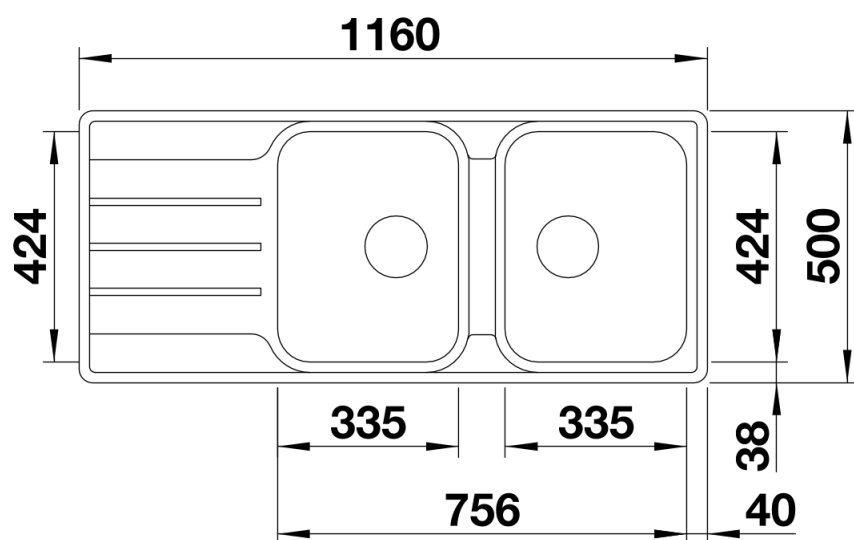

Fiches d'information sur le produit LEMIS 8 S-IF

Référence de l'article 523036

Avantage

- Conception claire et moderne
- Volume de cuve maximal
- Plage de robinetterie et égouttoir généreux
- Finition des bords plats –IF : élégant et hygiénique
- Evier réversible
- Siphon inclus

Étendue des fournitures

Bondes à panier Ø 90 mm manuelles inox et siphon Ø 40 mm à culot démontable avec une prise machine à laver Siphon référence 137 158 inclus

Détails

Vue de dessus

Découpe

Vue de face

Vue latérale