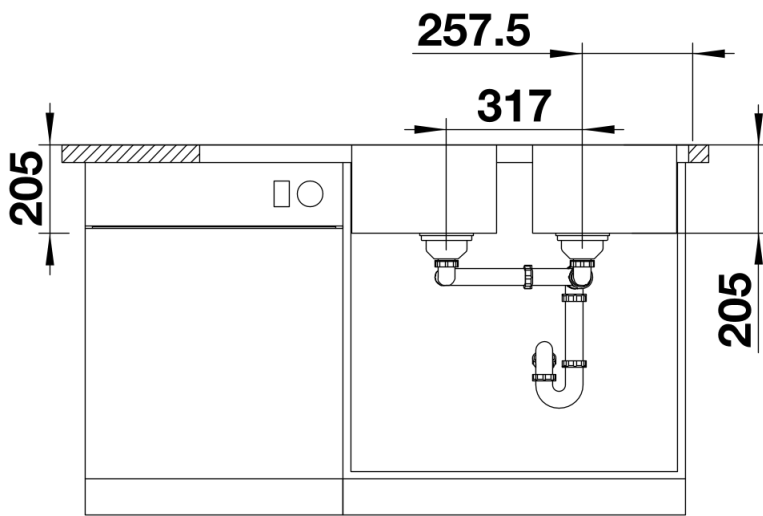

Fiches d'information sur le produit LEMIS 8 S-IF

Référence de l'article 523036

Avantage

- Conception claire et moderne
- Volume de cuve maximal
- Plage de robinetterie et égouttoir généreux
- Finition des bords plats –IF : élégant et hygiénique
- Evier réversible
- Siphon inclus

Étendue des fournitures

Bondes à panier Ø 90 mm manuelles inox et siphon Ø 40 mm à culot démontable avec une prise machine à laver Siphon référence 137 158 inclus

Détails

Vue de dessus

Découpe

Vue de face

Vue latérale