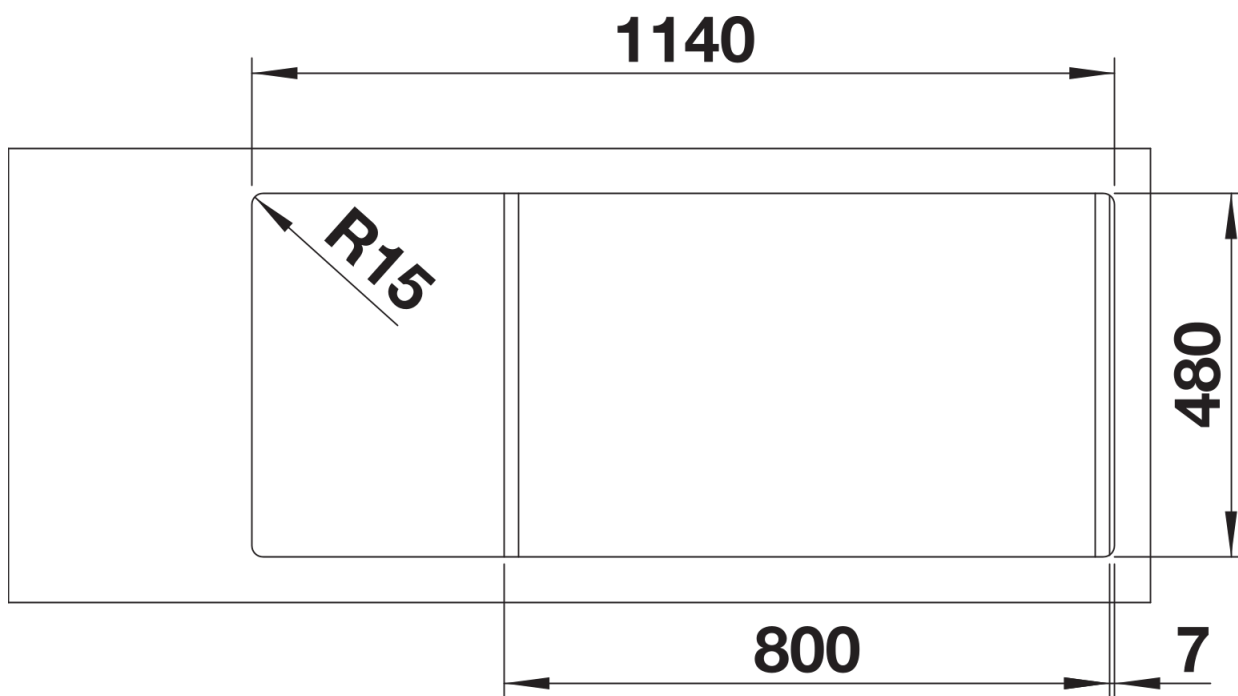

Fiches d'information sur le produit LEMIS 8 S-IF

Référence de l'article 523036

Avantage

- Conception claire et moderne
- Volume de cuve maximal
- Plage de robinetterie et égouttoir généreux
- Finition des bords plats -IF : élégant et hygiénique
- Evier réversible
- Siphon inclus

Étendue des fournitures

Vidage compact avec deux bondes à panier Ø 90 mm inox manuelles. Siphon 137 158 inclus

Détails

Vue de dessus

Découpe

Vue de face

Vue latérale