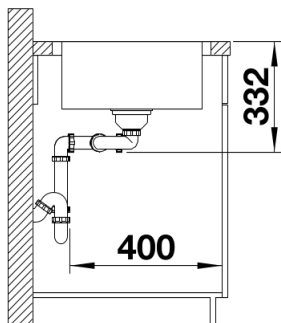

Étendue des fournitures

Bondes à panier Ø 90 mm manuelles inox et siphon Ø 40 mm à culot démontable avec une prise machine à laver Siphon référence 137 158 inclus

Détails

Vue de dessus

Découpe

Vue de face

Vue latérale