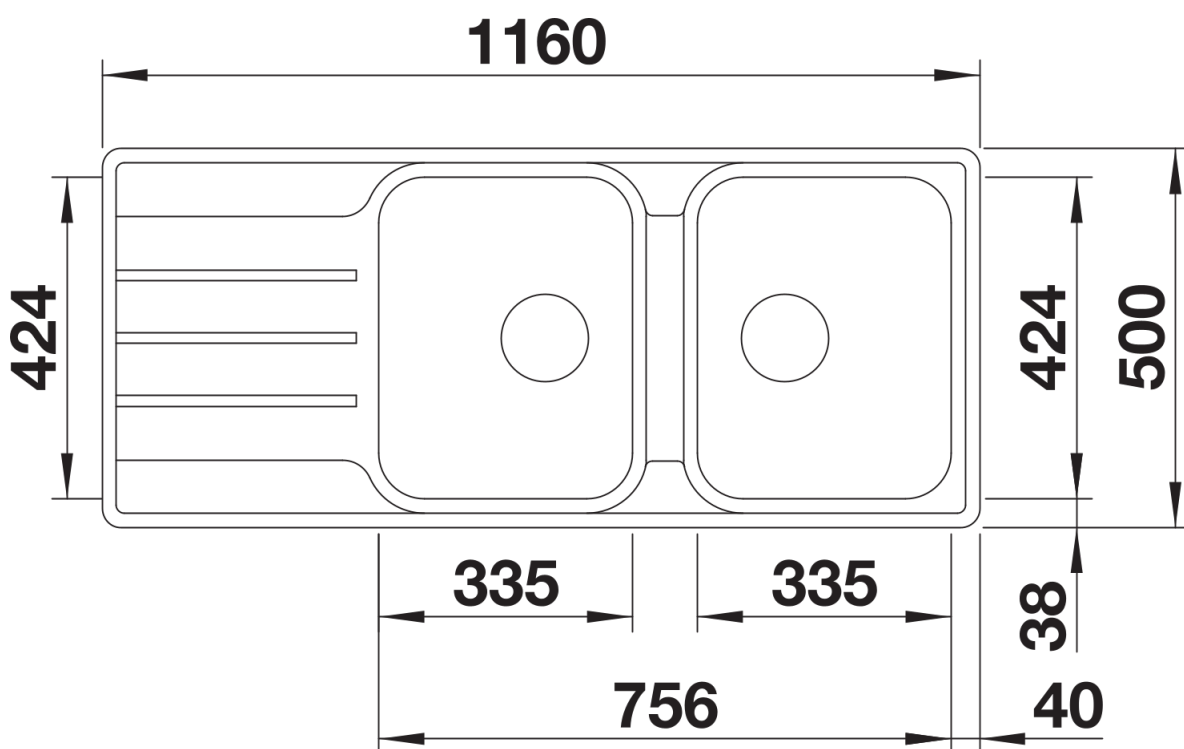

Fiches d'information sur le produit LEMIS 8 S-IF

Référence de l'article 523036

Avantage

- Conception claire et moderne
- Volume de cuve maximal
- Plage de robinetterie et égouttoir généreux
- Finition des bords plats -IF : élégant et hygiénique
- Evier réversible
- Siphon inclus

Étendue des fournitures

Vidage compact avec deux bondes à panier Ø 90 mm inox manuelles. Siphon 137 158 inclus

Détails

Vue de dessus

Découpe

Vue de face

Vue latérale