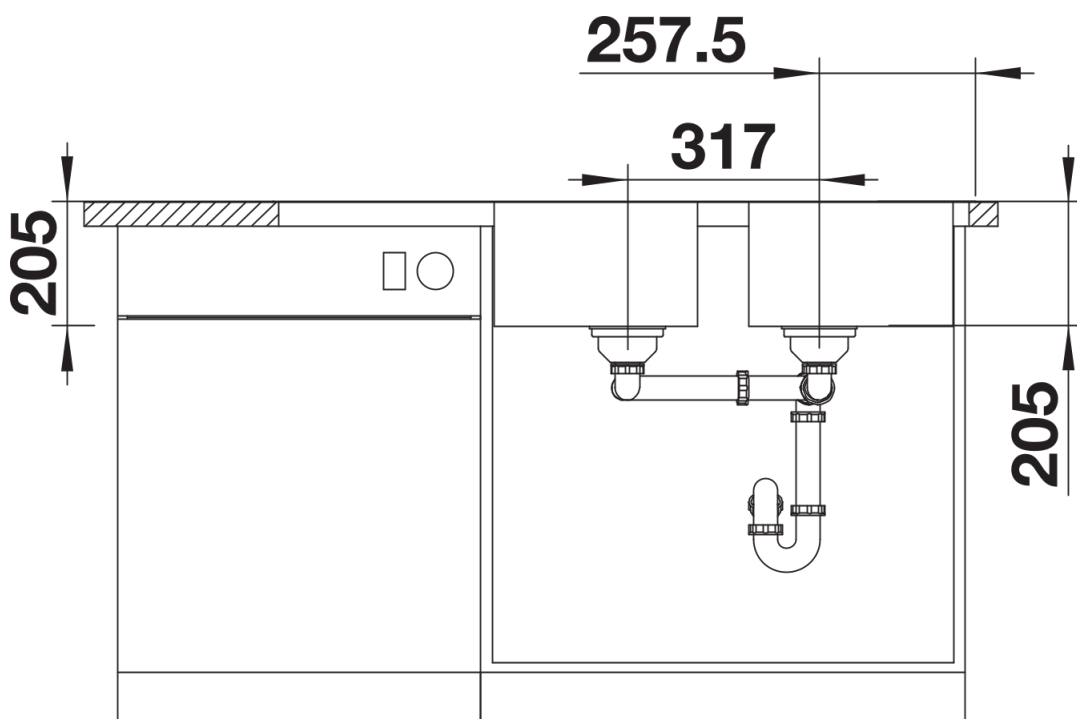

Fiches d'information sur le produit LEMIS 8 S-IF

Référence de l'article 523036

Avantage

- Conception claire et moderne
- Volume de cuve maximal
- Plage de robinetterie et égouttoir généreux
- Finition des bords plats -IF : élégant et hygiénique
- Evier réversible
- Siphon inclus

Étendue des fournitures

Vidage compact avec deux bondes à panier Ø 90 mm inox manuelles. Siphon 137 158 inclus

Détails

Vue de dessus

Découpe

Vue de face

Vue latérale