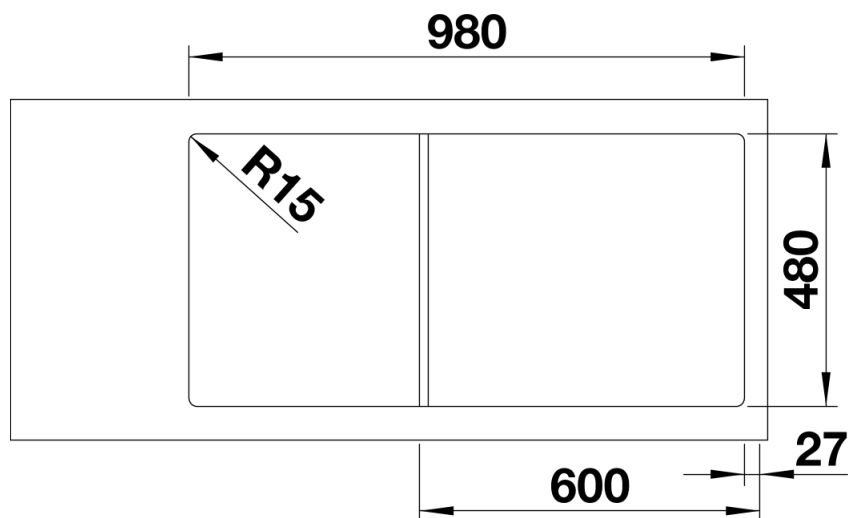

Fiches d'information sur le produit LEMIS XL 6 S-IF

Référence de l'article 523035

Avantage

- Conception claire et moderne
- Volume de cuve maximal
- Plage de robinetterie et égouttoir généreux
- Finition des bords plats IF élégant et hygiénique
- Evier réversible
- Siphon inclus

Étendue des fournitures

Bonde à panier Ø 90 mm automatique inox Siphon référence 137 158 inclus

Détails

Vue de dessus

Découpe

Vue de face

Vue latérale