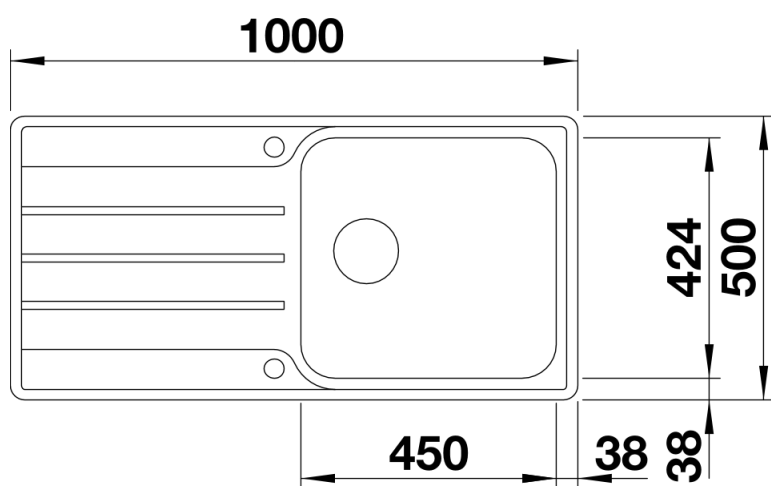

Fiches d'information sur le produit LEMIS XL 6 S-IF

Référence de l'article 523035

Avantage

- Conception claire et moderne
- Volume de cuve maximal
- Plage de robinetterie et égouttoir généreux
- Finition des bords plats IF élégant et hygiénique
- Evier réversible
- Siphon inclus

Étendue des fournitures

Bonde à panier Ø 90 mm automatique inox Siphon référence 137 158 inclus

Détails

Vue de dessus

Découpe

Vue de face

Vue latérale