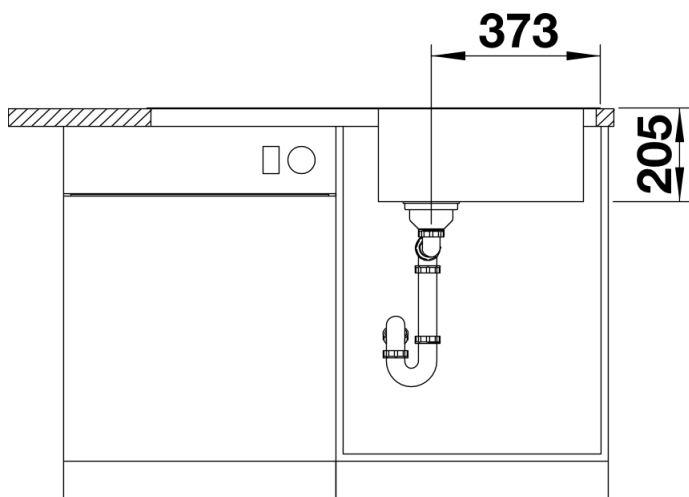

Fiches d'information sur le produit LEMIS XL 6 S-IF

Référence de l'article 523035

Avantage

- Conception claire et moderne
- Volume de cuve maximal
- Plage de robinetterie et égouttoir généreux
- Finition des bords plats IF élégant et hygiénique
- Evier réversible
- Siphon inclus

Étendue des fournitures

Bonde à panier Ø 90 mm automatique inox Siphon référence 137 158 inclus

Détails

Vue de dessus

Découpe

Vue de face

Vue latérale