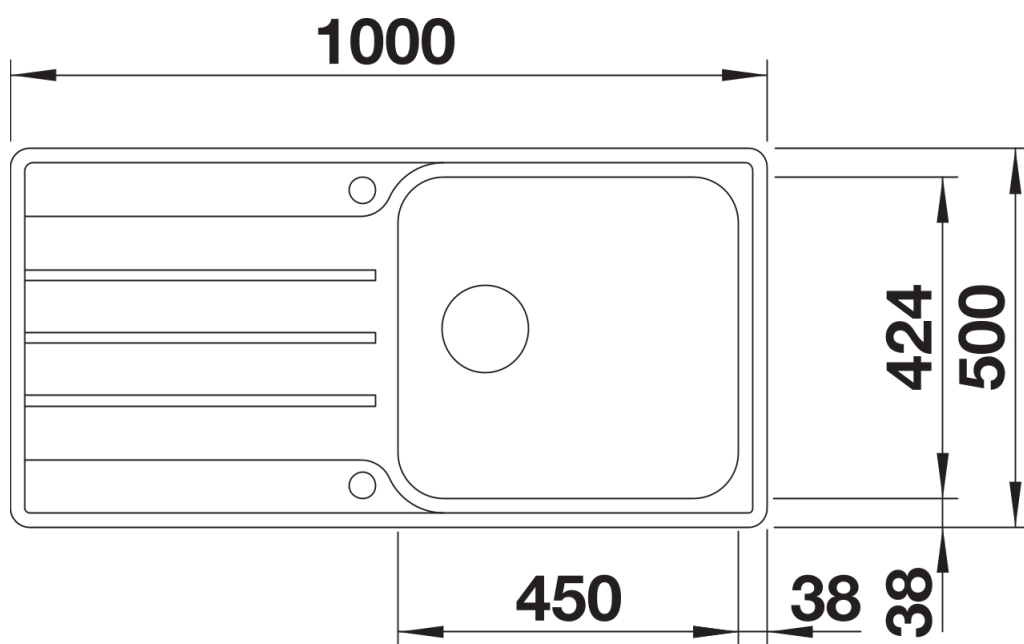

Fiches d'information sur le produit LEMIS XL 6 S-IF

Référence de l'article 523035

Avantage

- Conception claire et moderne
- Volume de cuve maximal
- Plage de robinetterie et égouttoir généreux
- Finition des bords plats -IF : élégant et hygiénique
- Evier réversible
- Siphon inclus

Étendue des fournitures

Vidage compact avec bonde à panier Ø 90 mm inox automatique Siphon 137 158 inclus

Détails

Vue de dessus

Découpe

Vue de face

Vue latérale