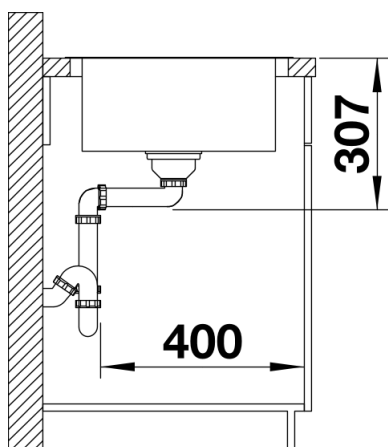

Étendue des fournitures

Bonde à panier Ø 90 mm automatique inox Siphon référence 137 158 inclus

Détails

Vue de dessus

Découpe

Vue de face

Vue latérale