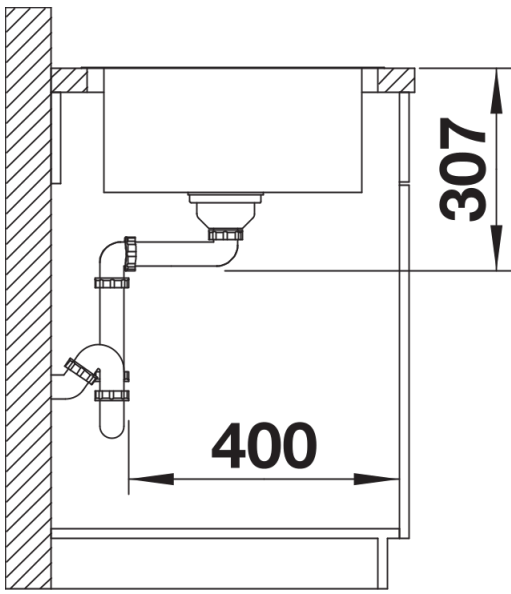

Fiches d'information sur le produit LEMIS XL 6 S-IF

Référence de l'article 523035

Avantage

- Conception claire et moderne
- Volume de cuve maximal
- Plage de robinetterie et égouttoir généreux
- Finition des bords plats -IF : élégant et hygiénique
- Evier réversible
- Siphon inclus

Étendue des fournitures

Vidage compact avec bonde à panier Ø 90 mm inox automatique Siphon 137 158 inclus

Détails

Vue de dessus

Découpe

Vue de face

Vue latérale