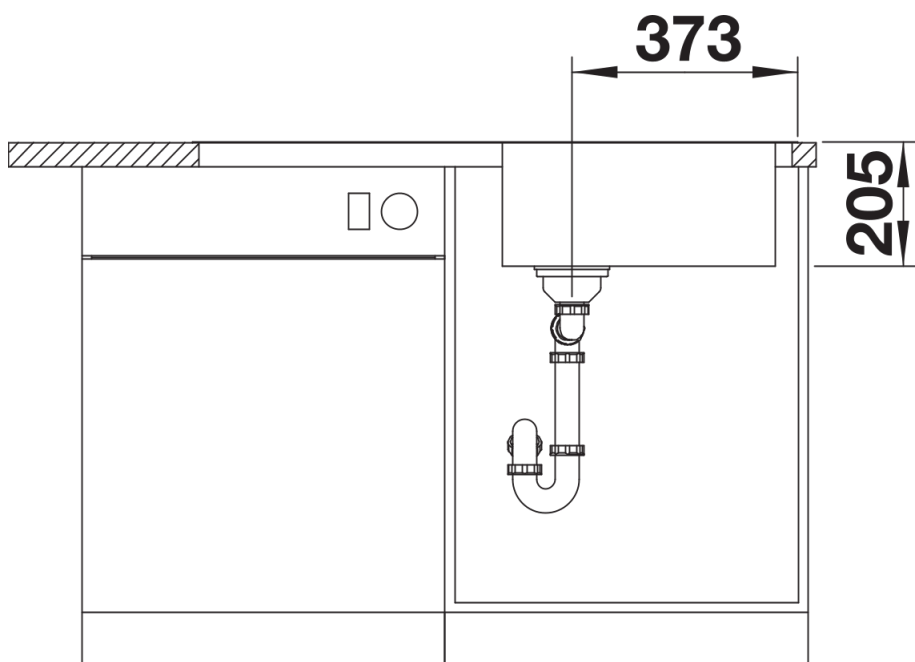

Fiches d'information sur le produit LEMIS XL 6 S-IF

Référence de l'article 523035

Avantage

- Conception claire et moderne
- Volume de cuve maximal
- Plage de robinetterie et égouttoir généreux
- Finition des bords plats -IF : élégant et hygiénique
- Evier réversible
- Siphon inclus

Étendue des fournitures

Vidage compact avec bonde à panier Ø 90 mm inox automatique Siphon 137 158 inclus

Détails

Vue de dessus

Découpe

Vue de face

Vue latérale