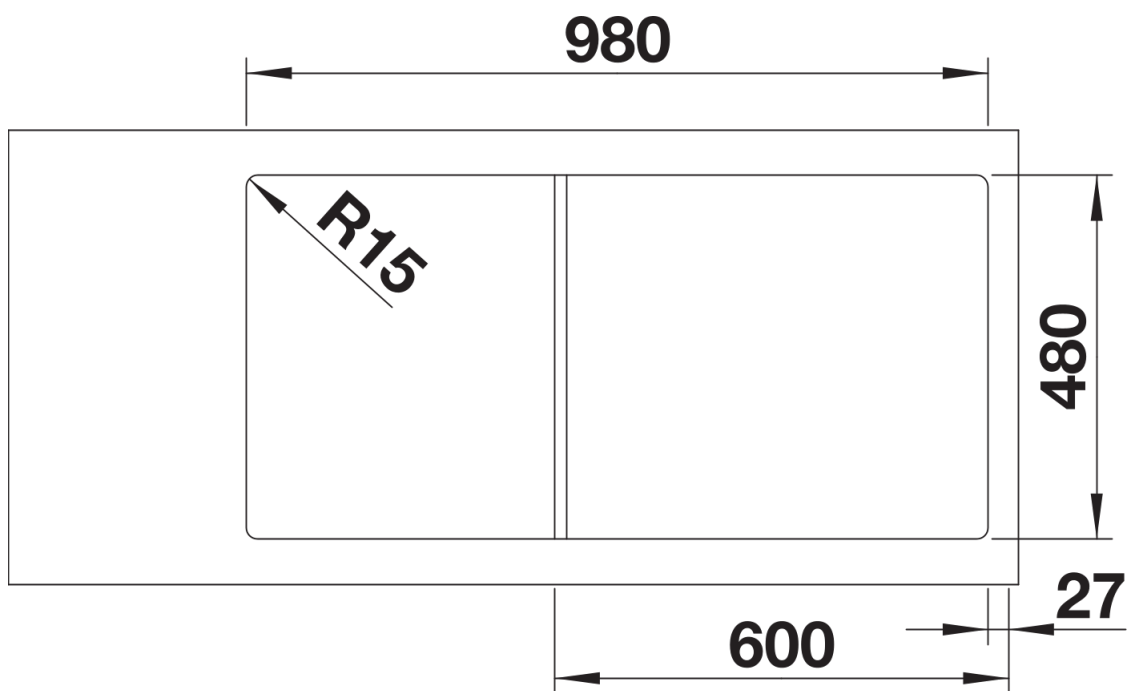

Fiches d'information sur le produit LEMIS XL 6 S-IF

Référence de l'article 523035

Avantage

- Conception claire et moderne
- Volume de cuve maximal
- Plage de robinetterie et égouttoir généreux
- Finition des bords plats -IF : élégant et hygiénique
- Evier réversible
- Siphon inclus

Étendue des fournitures

Vidage compact avec bonde à panier Ø 90 mm inox automatique Siphon 137 158 inclus

Détails

Vue de dessus

Découpe

Vue de face

Vue latérale