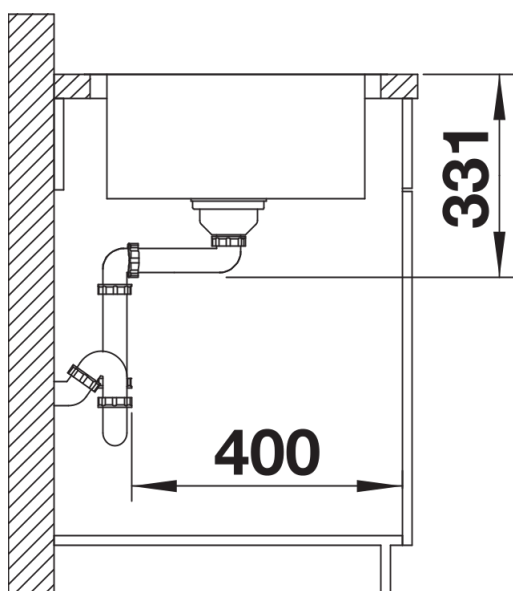

Fiches d'information sur le produit LEMIS XL 6 S-IF

Référence de l'article 523034

Avantage

- Conception claire et moderne
- Volume de cuve maximal
- Plage de robinetterie et égouttoir généreux
- Finition des bords plats -IF : élégant et hygiénique
- Evier réversible
- Siphon inclus

Étendue des fournitures

Vidage compact avec bonde à panier Ø 90 mm inox manuelle Siphon 137 158 inclus

Détails

Vue de dessus

Découpe

Vue de face

Vue latérale