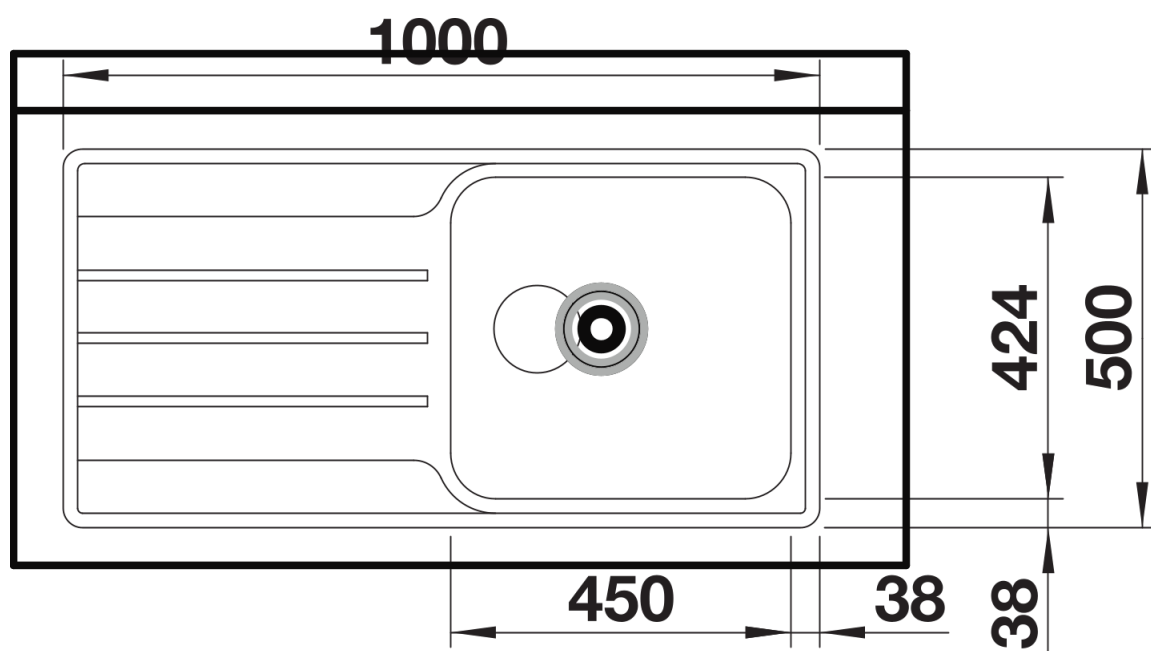

Fiches d'information sur le produit LEMIS XL 6 S-IF

Référence de l'article 523034

Avantage

- Conception claire et moderne
- Volume de cuve maximal
- Plage de robinetterie et égouttoir généreux
- Finition des bords plats -IF : élégant et hygiénique
- Evier réversible
- Siphon inclus

Étendue des fournitures

Vidage compact avec bonde à panier Ø 90 mm inox manuelle Siphon 137 158 inclus

Détails

Vue de dessus

Découpe

Vue de face

Vue latérale