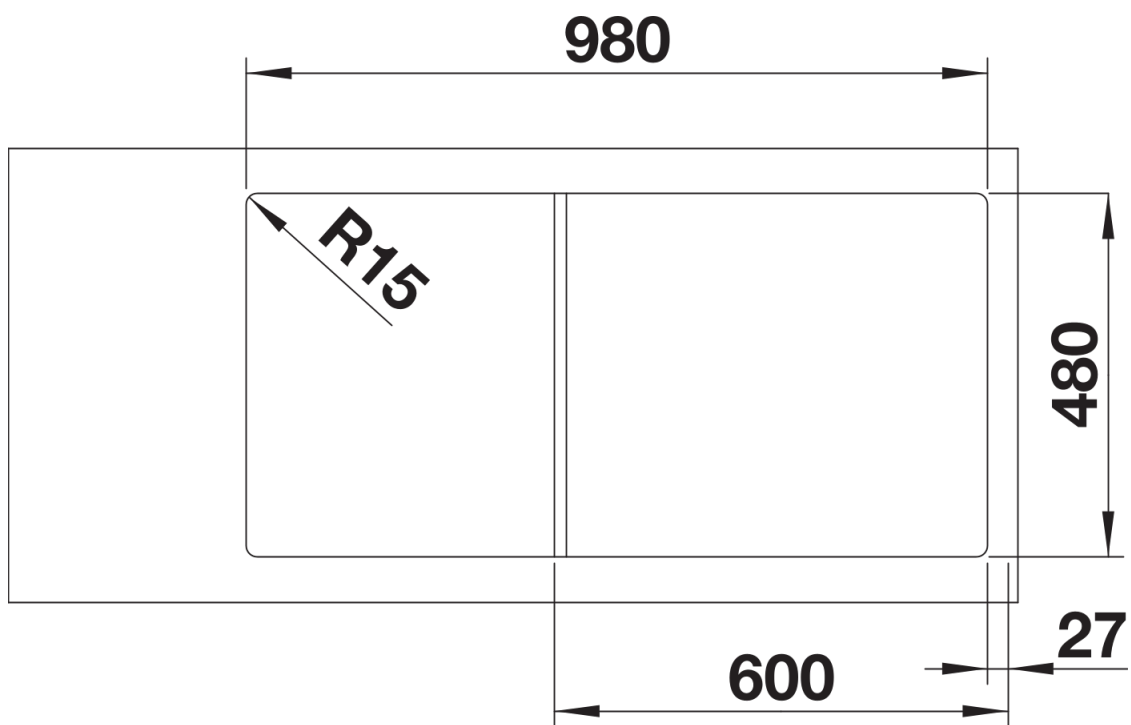

Fiches d'information sur le produit LEMIS XL 6 S-IF

Référence de l'article 523034

Avantage

- Conception claire et moderne
- Volume de cuve maximal
- Plage de robinetterie et égouttoir généreux
- Finition des bords plats -IF : élégant et hygiénique
- Evier réversible
- Siphon inclus

Étendue des fournitures

Vidage compact avec bonde à panier Ø 90 mm inox manuelle Siphon 137 158 inclus

Détails

Vue de dessus

Découpe

Vue de face

Vue latérale