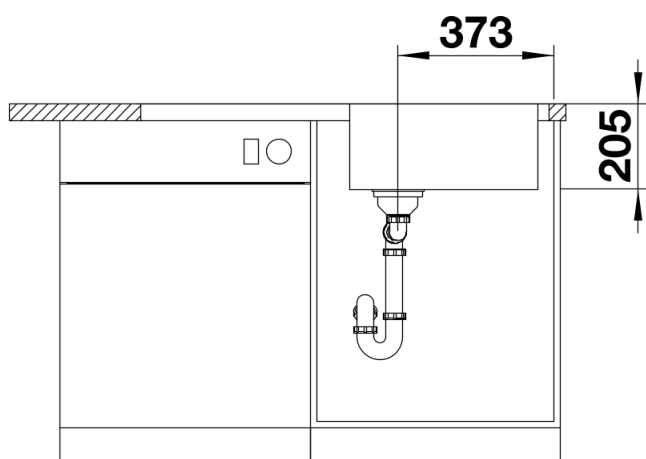

Fiches d'information sur le produit LEMIS XL 6 S-IF

Référence de l'article 523034

Avantage

- Conception claire et moderne
- Volume de cuve maximal
- Plage de robinetterie et égouttoir généreux
- Finition des bords plats -IF : élégant et hygiénique
- Evier réversible
- Siphon inclus

Étendue des fournitures

Vidage compact avec bonde à panier Ø 90 mm inox manuelle Siphon 137 158 inclus

Détails

Vue de dessus

Découpe

Vue de face

Vue latérale