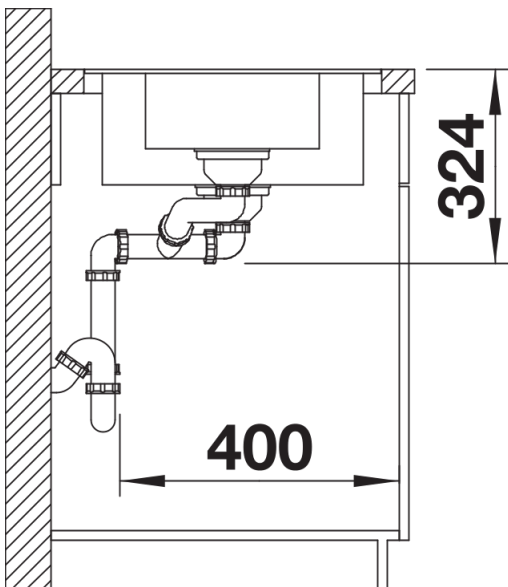

## Étendue des fournitures

---

Vidage compact avec bonde à panier Ø 90 mm inox automatique pour la cuve principale, manuelle pour l'autre cuve. Siphon 137 158 inclus

217796 - Vide-sauce

## Détails

---

Vue de dessus

Découpe

Vue de face

Vue latérale