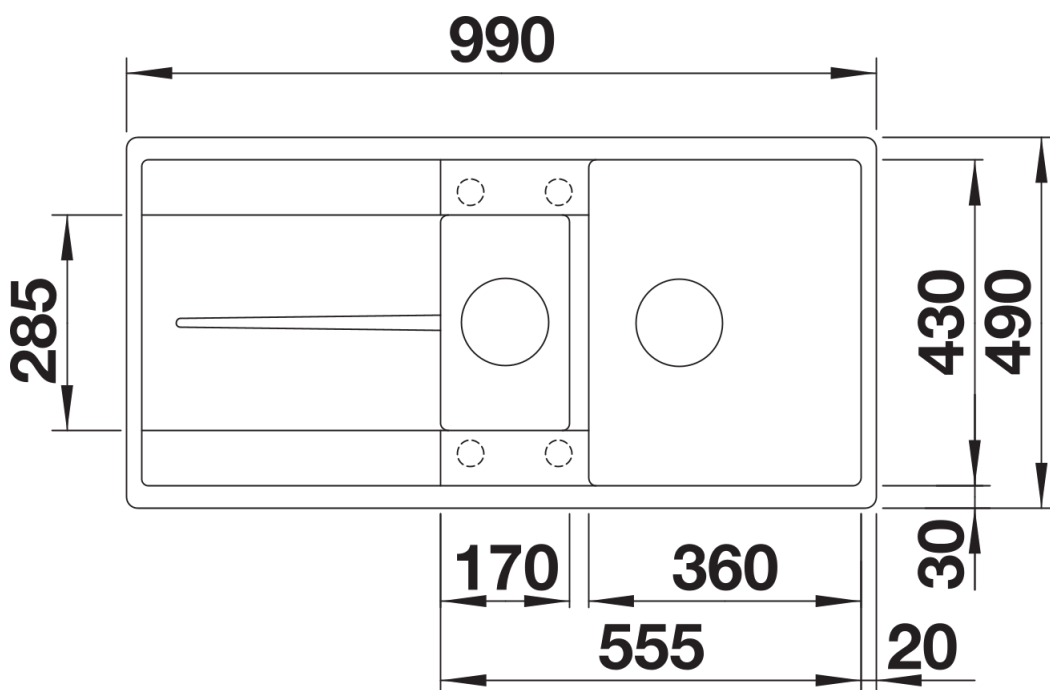

## Étendue des fournitures

---

Vidage compact avec bonde à panier Ø 90 mm inox automatique pour la cuve principale, manuelle pour l'autre cuve. Siphon 137 158 inclus

217796 - Vide-sauce

## Détails

---

Vue de dessus

Découpe

Vue de face

Vue latérale