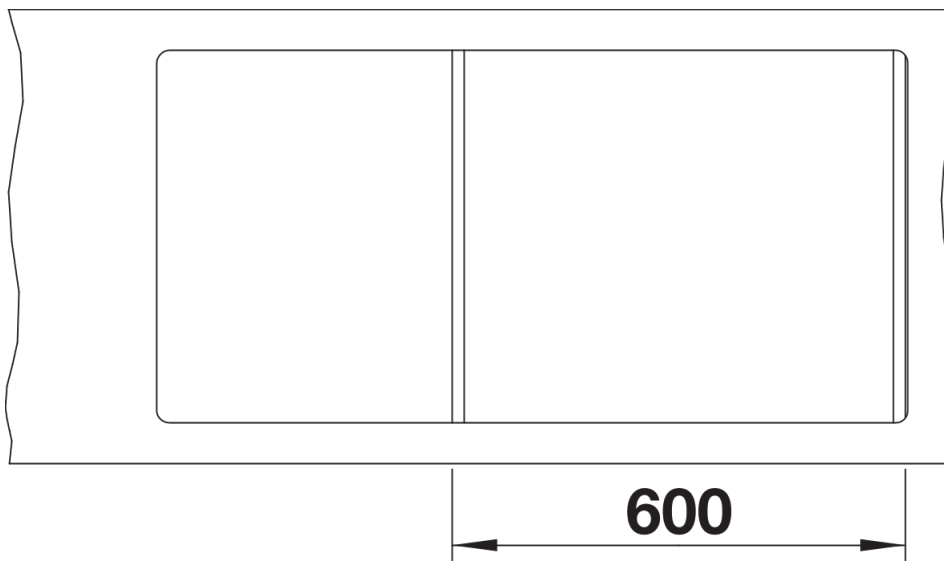

## Étendue des fournitures

---

Vidage compact avec bonde à panier Ø 90 mm inox automatique pour la cuve principale, manuelle pour l'autre cuve. Siphon 137 158 inclus

217796 - Vide-sauce

## Détails

---

Vue de dessus

Découpe

Vue de face

Vue latérale