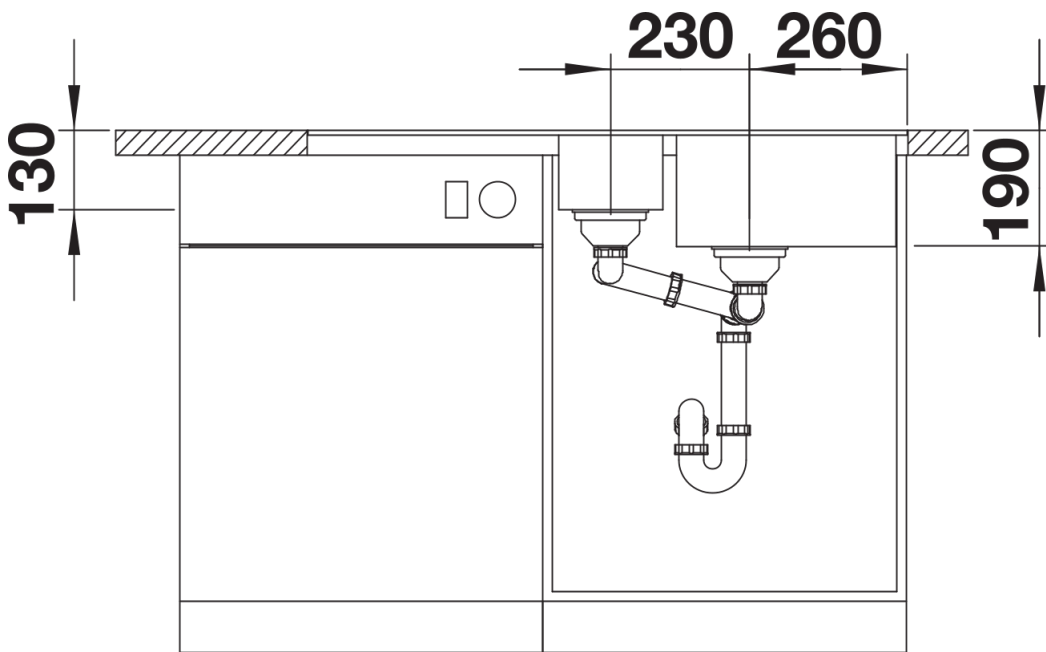

Fiches d'information sur le produit METRA 6 S-F

Référence de l'article 519118

Avantage

- Une grande cuve très profonde + un bac complémentaire pour les petits travaux
- Egouttoir pratique, utilisable comme surface de travail complémentaire
- Bondes à panier Ø 90 mm inox
- Siphon inclus

217796 - Vide-sauce

Détails

Vue de dessus

Découpe

Vue de face

Vue latérale