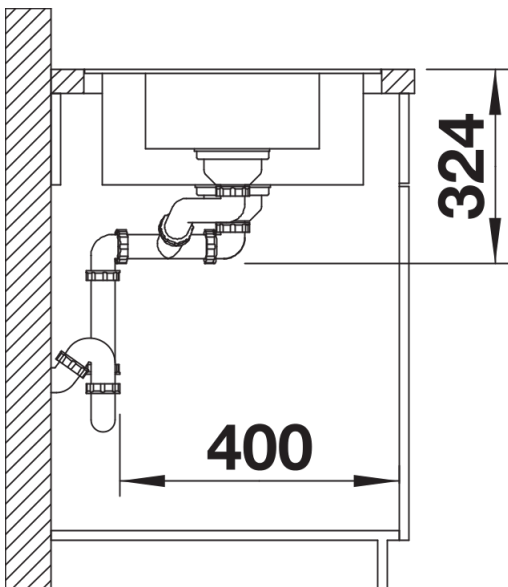

Fiches d'information sur le produit METRA 6 S-F

Référence de l'article 519118

Avantage

- Une grande cuve très profonde + un bac complémentaire pour les petits travaux
- Egouttoir pratique, utilisable comme surface de travail complémentaire
- Bondes à panier Ø 90 mm inox
- Siphon inclus

217796 - Vide-sauce

Détails

Vue de dessus

Découpe

Vue de face

Vue latérale