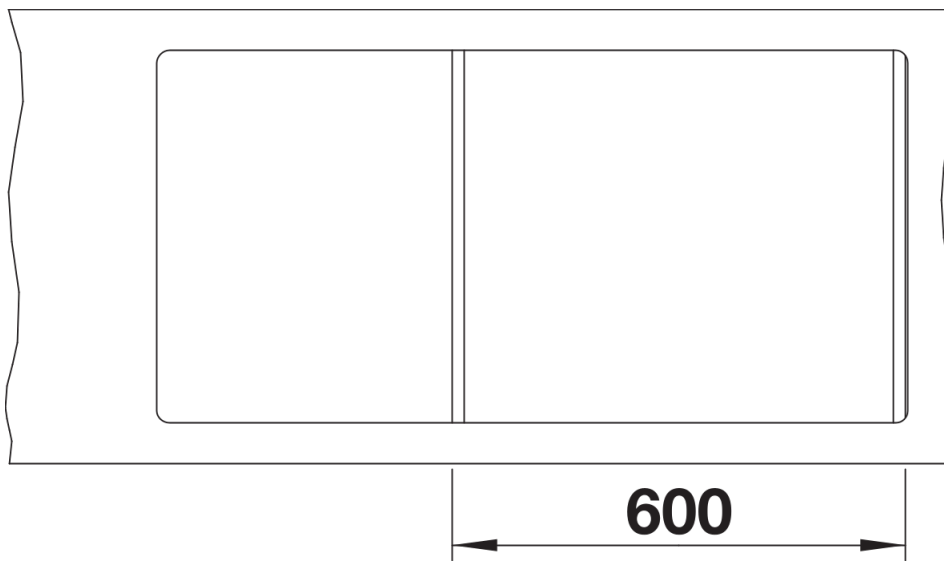

Fiches d'information sur le produit METRA 6 S-F

Référence de l'article 519118

Avantage

- Une grande cuve très profonde + un bac complémentaire pour les petits travaux
- Egouttoir pratique, utilisable comme surface de travail complémentaire
- Bondes à panier Ø 90 mm inox
- Siphon inclus

Coloris

Coloris disponibles

noir
anthracite
gris rocher
gris volcan
blanc
blanc soft
café

SILGRANIT gris rocher

Étendue des fournitures

Vidage compact avec bonde à panier Ø 90 mm inox automatique pour la cuve principale, manuelle pour l'autre cuve. Siphon 137 158 inclus

217796 - Vide-sauce

Détails

Vue de dessus

Découpe

Vue de face

Vue latérale