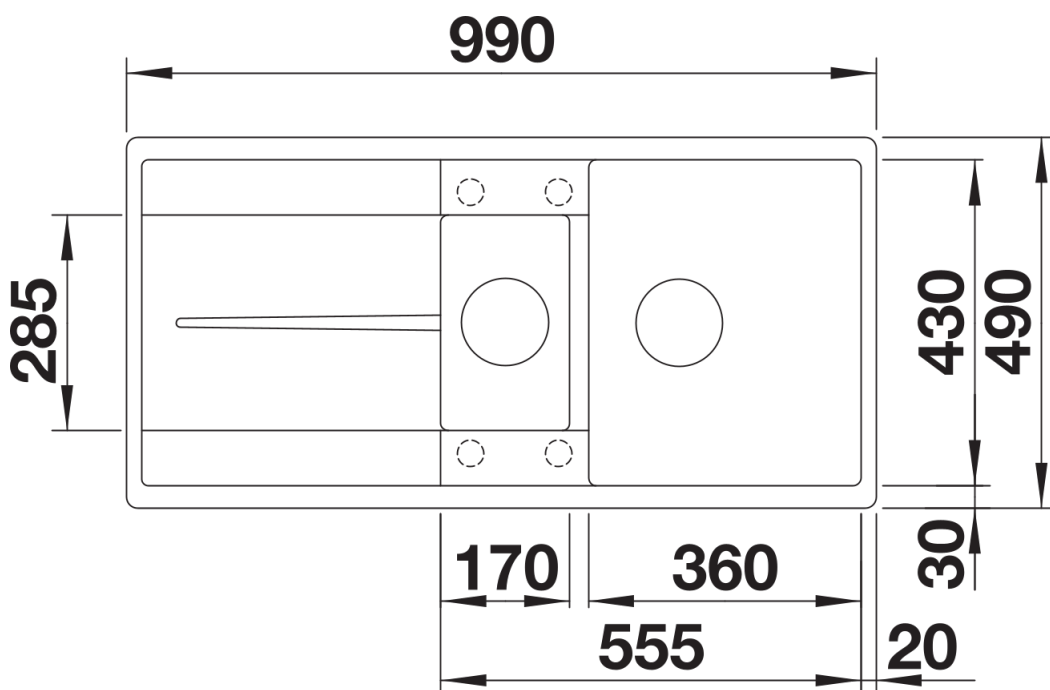

Fiches d'information sur le produit METRA 6 S-F

Référence de l'article 519118

Avantage

- Une grande cuve très profonde + un bac complémentaire pour les petits travaux
- Egouttoir pratique, utilisable comme surface de travail complémentaire
- Bondes à panier Ø 90 mm inox
- Siphon inclus

Coloris

Coloris disponibles

noir
anthracite
gris rocher
gris volcan
blanc
blanc soft
café

SILGRANIT gris rocher

Étendue des fournitures

Vidage compact avec bonde à panier Ø 90 mm inox automatique pour la cuve principale, manuelle pour l'autre cuve. Siphon 137 158 inclus

217796 - Vide-sauce

Détails

Vue de dessus

Découpe

Vue de face

Vue latérale