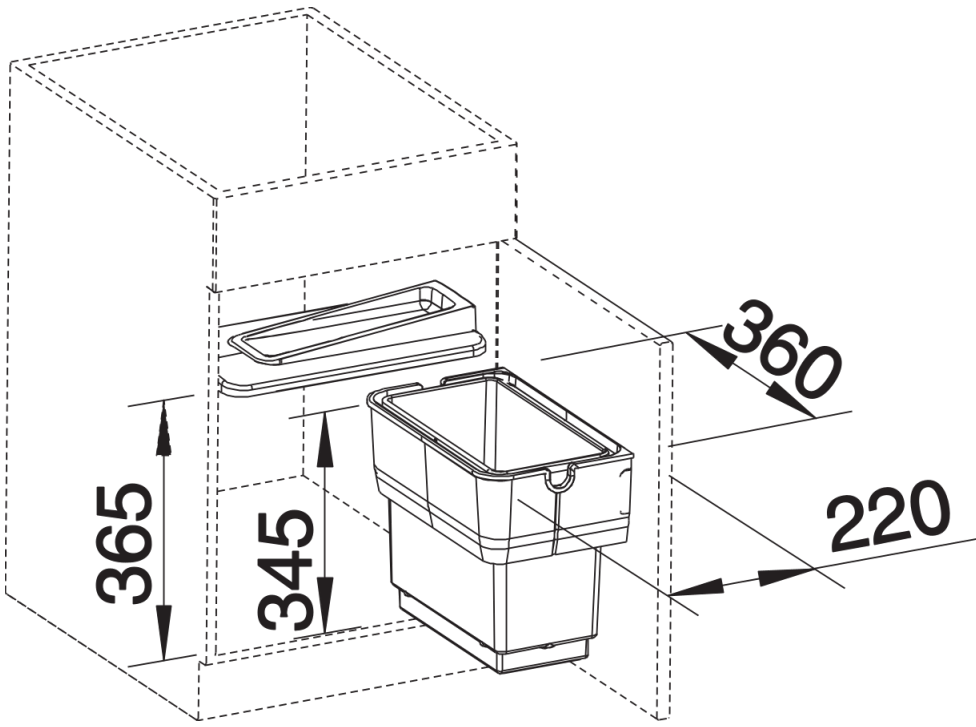

Fiches d'information sur le produit SINGOLO

Référence de l'article 512880

Avantage

- Système compact pour une installation directe sur la porte du meuble
- Un modèle pour les sous-meubles de 45cm, 50cm et 60cm
- Seau d'une contenance de 14 litres, se retire facilement par le haut
- S'ouvre facilement, en même temps que la porte du meuble
- Couvercle avec dépose pratique pour objets légers (éponges)
- Poids maximum 10 kg

Informations de planification

- Convient aux meubles sous évier de 45, 50 et 60 cm
- Se positionne au choix, convient également aux portes sur cadre rapporté

Étendue des fournitures

- Système pour montage sur porte battante
- 1 seau de 14L
- couvercle de seau

Détails

Vue de dessus

PRODUKT_3D