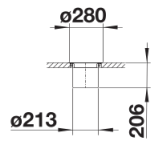

PRODUKT_3D