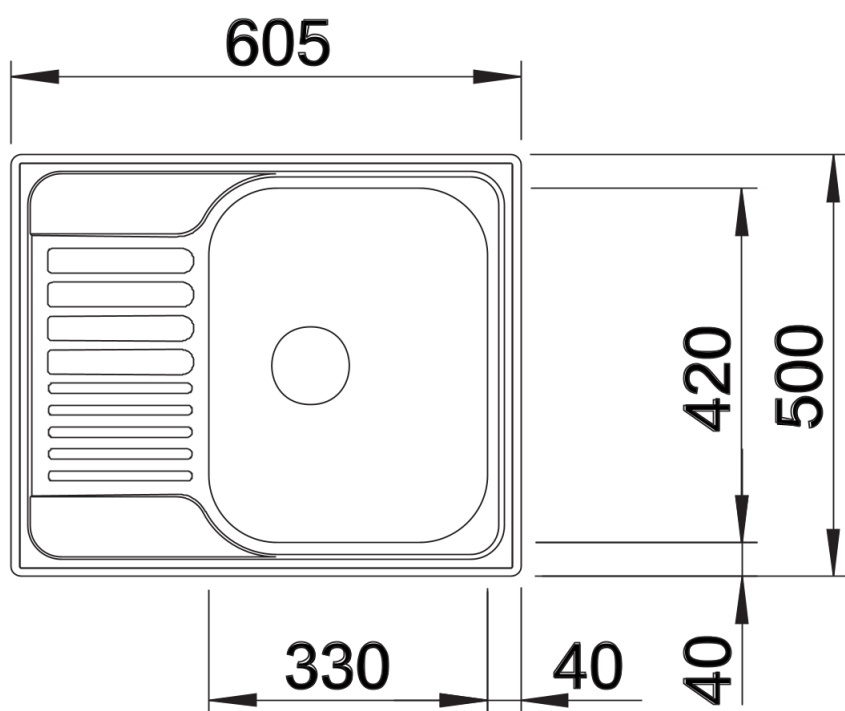

## Informations de planification

---

- Découpe : 587 x 482 - R15

## Détails

---

Vue de dessus

Découpe

Vue de face

Vue latérale