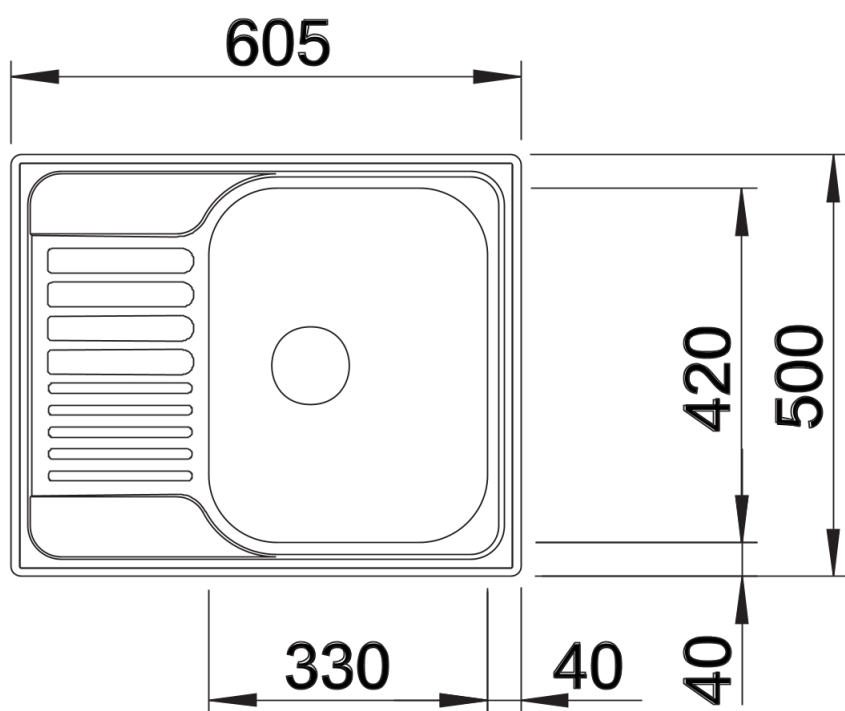

Fiches d'information sur le produit TIPO 45 S Mini

Référence de l'article 516524

Avantage

- Solution compact
- Inox
- Siphon inclus

Étendue des fournitures

Vidage compact avec bonde à panier Ø 90 mm inox manuelle Siphon 137 158 inclus

Détails

Vue de dessus

Découpe

Vue de face

Vue latérale