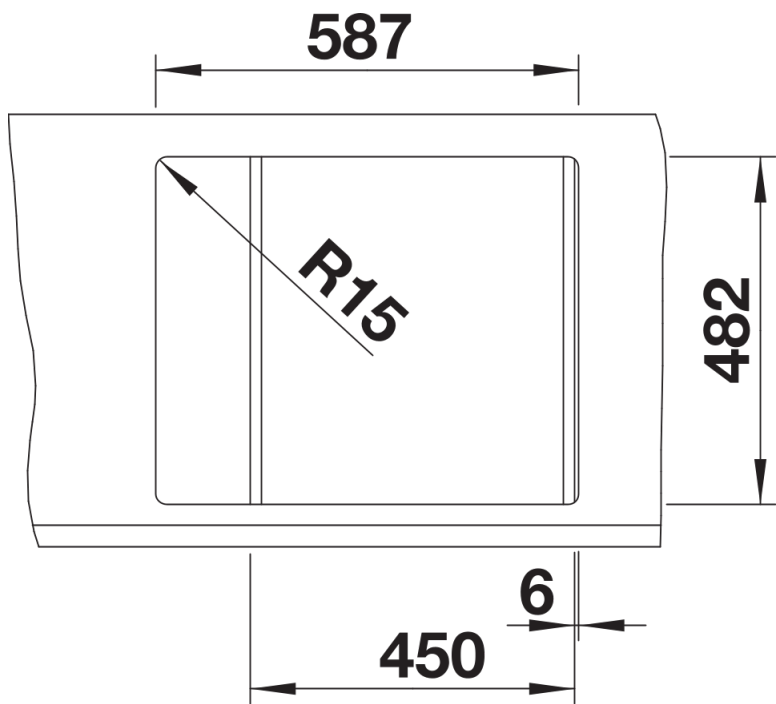

Fiches d'information sur le produit TIPO 45 S Mini

Référence de l'article 516524

Avantage

- Solution compact
- Inox
- Siphon inclus

Étendue des fournitures

Vidage compact avec bonde à panier Ø 90 mm inox manuelle Siphon 137 158 inclus

Détails

Vue de dessus

Découpe

Vue de face

Vue latérale