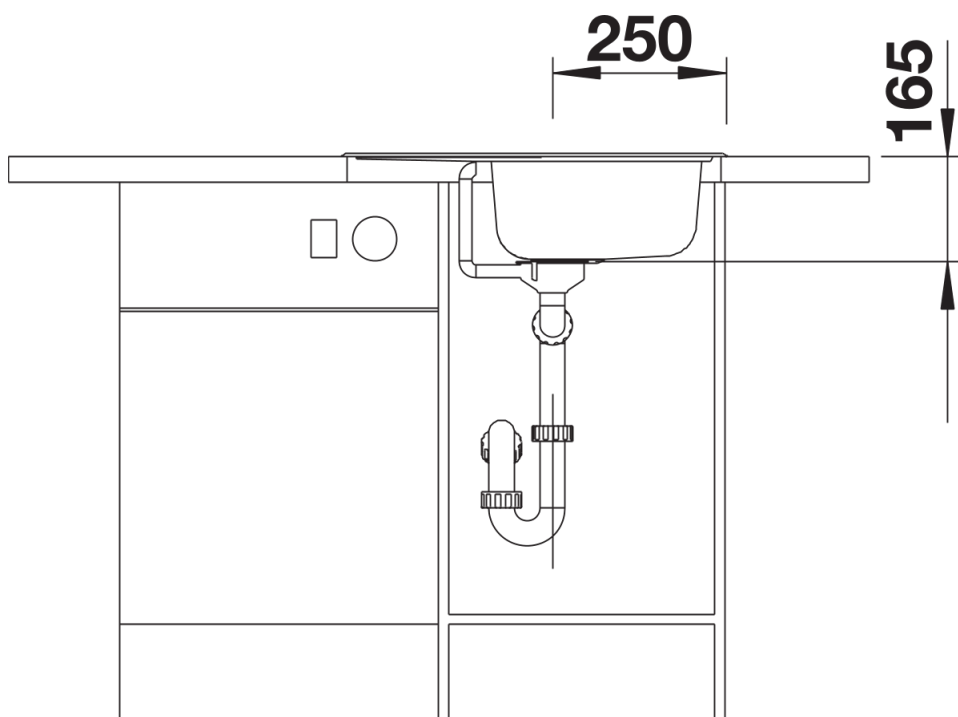

Fiches d'information sur le produit TIPO 45 S Mini

Référence de l'article 516524

Avantage

- Solution compact
- Inox
- Siphon inclus

Étendue des fournitures

Vidage compact avec bonde à panier Ø 90 mm inox manuelle Siphon 137 158 inclus

Détails

Vue de dessus

Découpe

Vue de face

Vue latérale