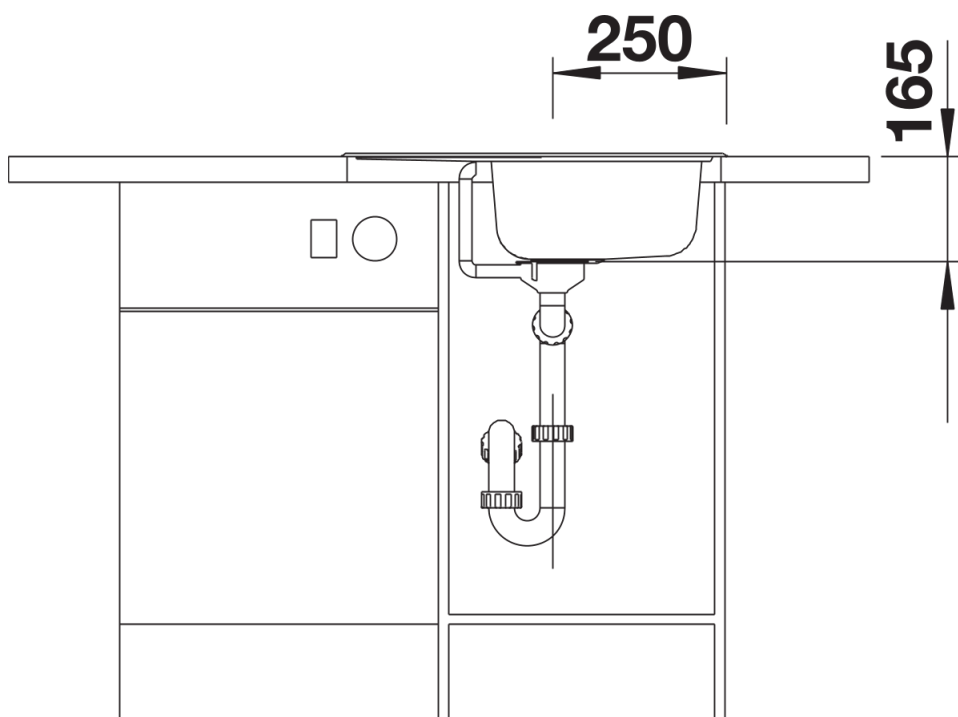

## Informations de planification

---

- Découpe : 587 x 482 - R15

## Étendue des fournitures

---

Vidage compact avec bonde à panier Ø 90 mm inox manuelle Siphon 137 158 inclus

## Détails

---

Vue de dessus

Découpe

Vue de face

Vue latérale