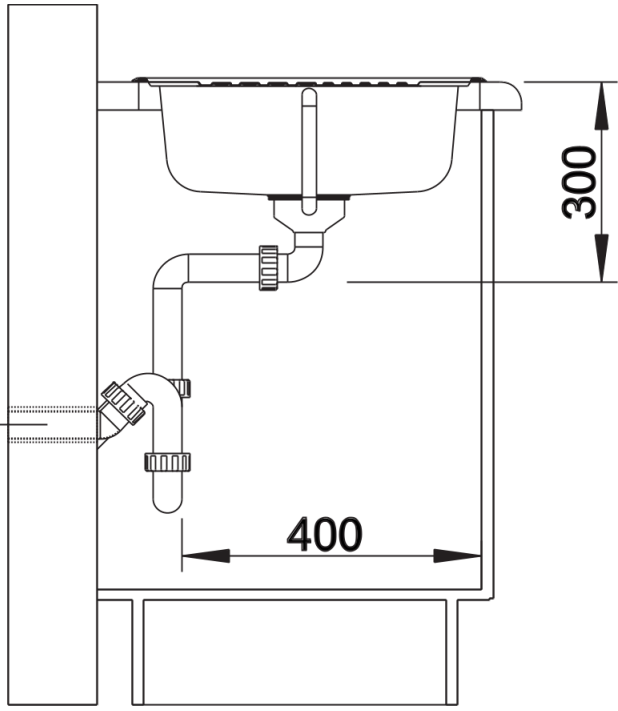

## Informations de planification

---

- Découpe : 587 x 482 - R15

## Étendue des fournitures

---

Vidage compact avec bonde à panier Ø 90 mm inox manuelle Siphon 137 158 inclus

## Détails

---

Vue de dessus

Découpe

Vue de face

Vue latérale