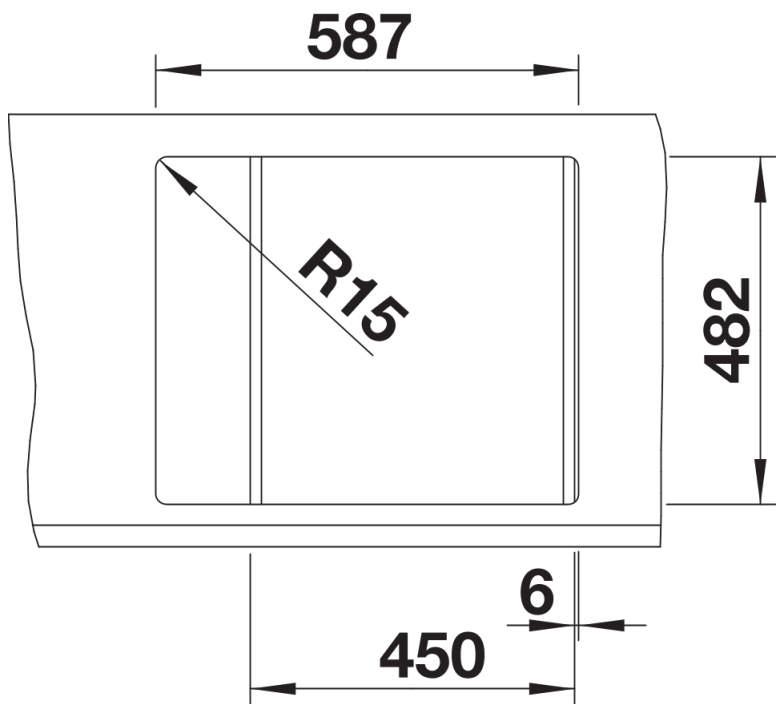

## Informations de planification

---

- Découpe : 587 x 482 - R15

## Étendue des fournitures

---

Vidage compact avec bonde à panier Ø 90 mm inox manuelle Siphon 137 158 inclus

## Détails

---

Vue de dessus

Découpe

Vue de face

Vue latérale