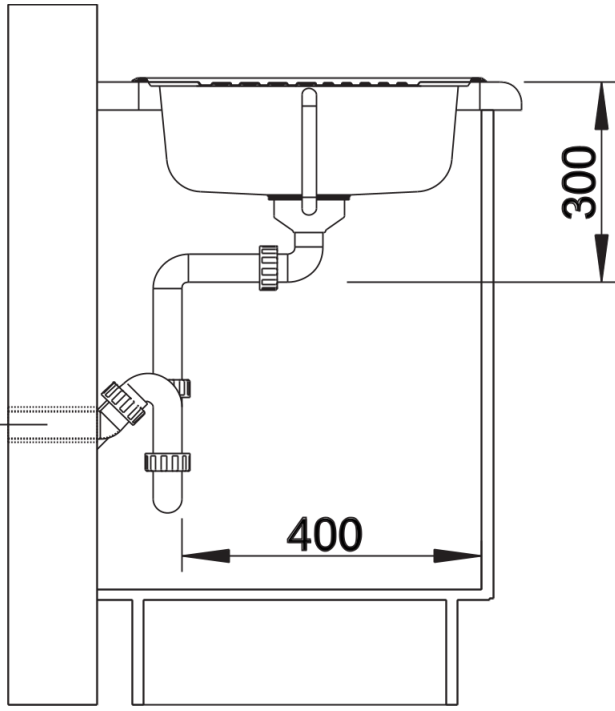

Fiches d'information sur le produit TIPO 45 S Mini

Référence de l'article 516524

Avantage

- Solution compact
- Inox
- Siphon inclus

Étendue des fournitures

Vidage compact avec bonde à panier Ø 90 mm inox manuelle Siphon 137 158 inclus

Détails

Vue de dessus

Découpe

Vue de face

Vue latérale