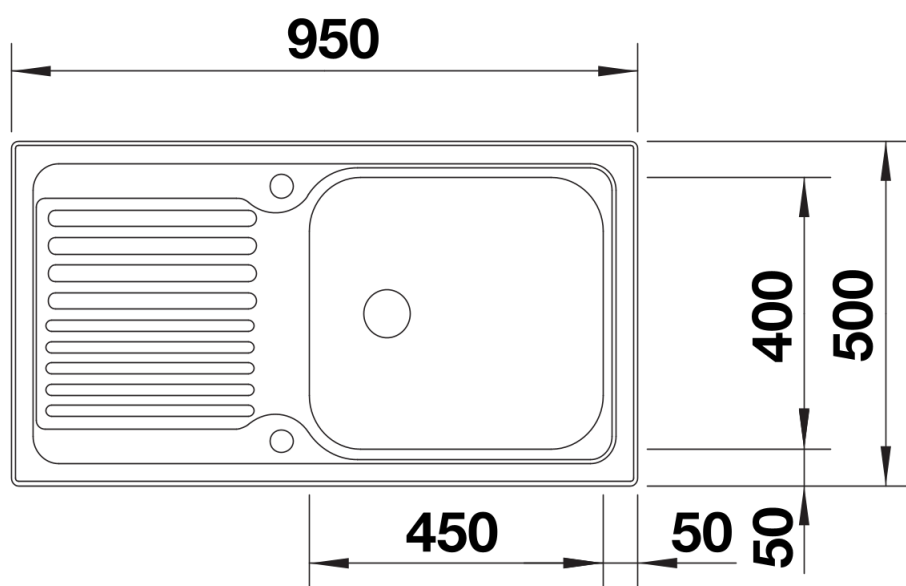

### Avantage

---

- Cuve extra large
- Zone d'égouttage au design linéaire
- Réversible
- Vidage automatique
- Siphon inclus

## Étendue des fournitures

---

Vidage compact avec bonde à panier Ø 90 mm inox automatique Siphon 137 158 inclus

## Détails

---

Vue de dessus

Découpe

Vue de face

Vue latérale