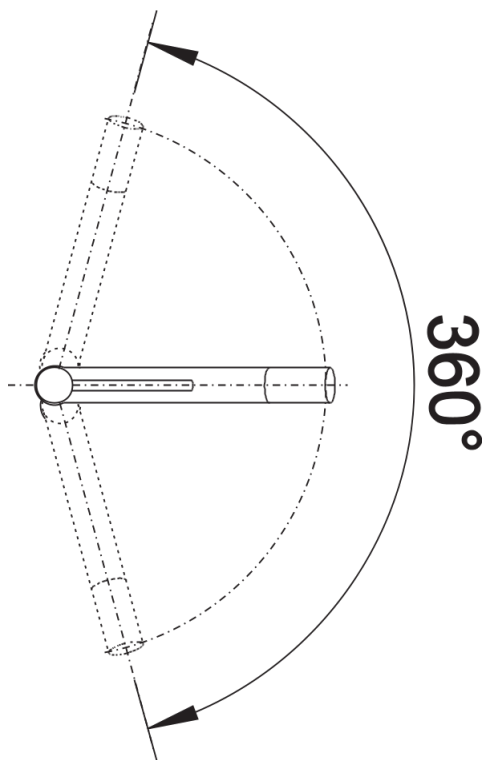

Fiches d'information sur le produit ALTA-F Compact

Référence de l'article 518412

Avantage

- Adapté au montage devant une fenêtre
- Utilisation facile: lever verticalement et coucher sur le côté
- Robinetterie élancée au design esthétique
- Bec pivotant sur la partie avant, facilite le remplissage des bouteilles
- Rayon d'action étendu grâce au bec pivotant à 360°
- Hauteur minimum entre l'évier et le battant de la fenêtre 4,5 cm

Coloris

Coloris disponibles
chromé

surface métallique chromé

Étendue des fournitures

- Bec orientable à 360°
- Percement Ø 35 mm nécessaire
- Cartouche à disques céramiques (HP D=35 mm 121 894)
- Flexibles de raccordement d'une longueur de 750 mm et écrou 3/8" pour un montage simple et sûr
- Régulateur de jet breveté réduisant nettement les dépôts de calcaire
- Plaque de renfort augmentant la stabilité de la robinetterie lors de l'encastrement dans les éviers en inox

Détails

Plage de pivotement

Vue latérale