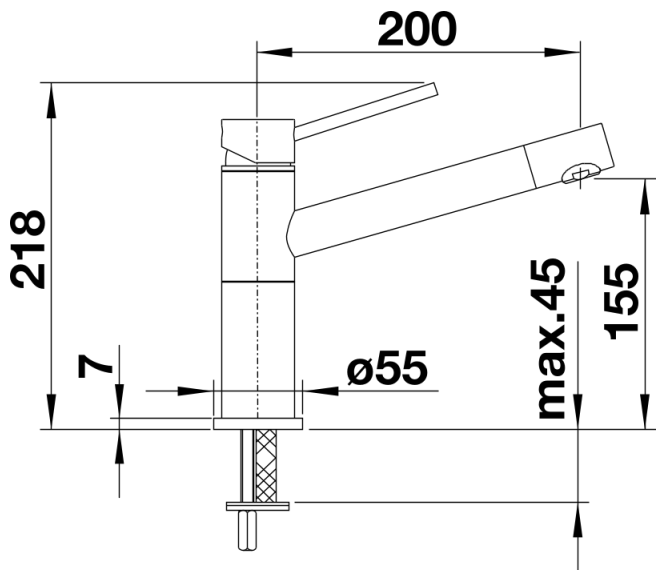

Fiches d'information sur le produit ALTA-F Compact

Référence de l'article 518412

Avantage

- Adapté au montage devant une fenêtre
- Utilisation facile: lever verticalement et coucher sur le côté
- Robinetterie élancée au design esthétique
- Bec pivotant sur la partie avant, facilite le remplissage des bouteilles
- Rayon d'action étendu grâce au bec pivotant à 360°
- Hauteur minimum entre l'évier et le battant de la fenêtre 4,5 cm

Coloris

Coloris disponibles
chromé

surface métallique chromé

Étendue des fournitures

- Bec orientable à 360°
- Percement Ø 35 mm nécessaire
- Cartouche à disques céramiques (HP D=35 mm 121 894)
- Flexibles de raccordement d'une longueur de 750 mm et écrou 3/8" pour un montage simple et sûr
- Régulateur de jet breveté réduisant nettement les dépôts de calcaire
- Plaque de renfort augmentant la stabilité de la robinetterie lors de l'encastrement dans les éviers en inox

Détails

Plage de pivotement

Vue latérale