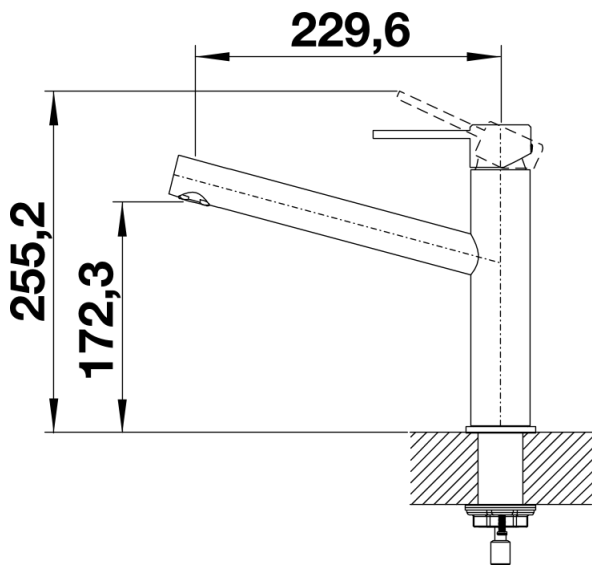

Coloris

Coloris disponibles
inox brossé

massif inox brossé

Étendue des fournitures

- Bec orientable à 360°
- Percement Ø 35 mm nécessaire
- Cartouche à disques céramiques
- Flexible de raccordement d'une longueur de 450 mm et écrou 3/8" pour un montage simple et sûr
- Régulateur de jet breveté réduisant nettement les dépôts de calcaire
- Plaque de renfort augmentant la stabilité de la robinetterie lors de l'encastrement dans les éviers en inox

Détails

Plage de pivotement

Vue latérale