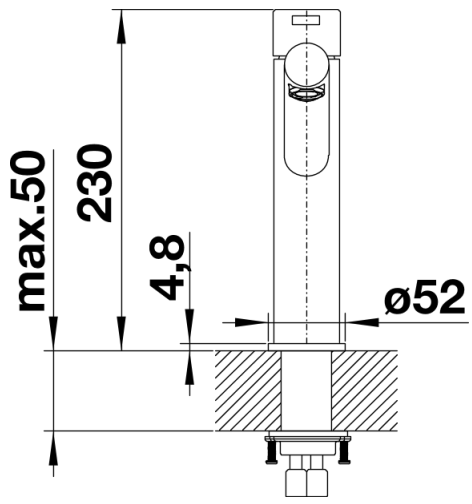

Coloris

Coloris disponibles
inox brossé

massif inox brossé

Étendue des fournitures

- Bec orientable à 360°
- Percement Ø 35 mm nécessaire
- Cartouche à disques céramiques
- Flexible de raccordement d'une longueur de 450 mm et écrou 3/8" pour un montage simple et sûr
- Régulateur de jet breveté réduisant nettement les dépôts de calcaire
- Plaque de renfort augmentant la stabilité de la robinetterie lors de l'encastrement dans les éviers en inox

Détails

Plage de pivotement

Vue latérale