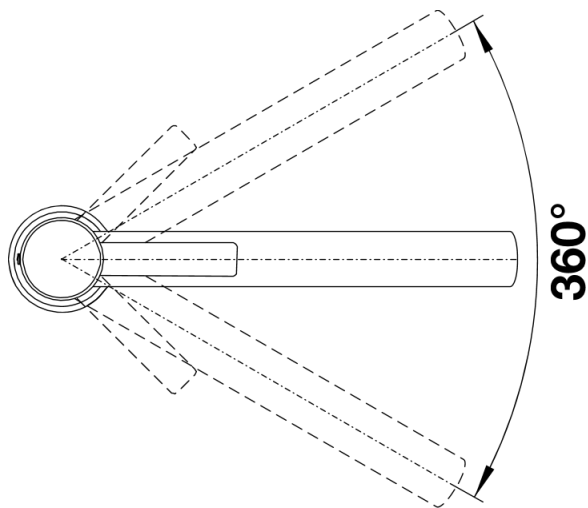

Coloris

Coloris disponibles
inox brossé

massif inox brossé

Étendue des fournitures

- Bec orientable à 360°
- Percement Ø 35 mm nécessaire
- Cartouche à disques céramiques
- Flexible de raccordement d'une longueur de 450 mm et écrou 3/8" pour un montage simple et sûr
- Régulateur de jet breveté réduisant nettement les dépôts de calcaire
- Plaque de renfort augmentant la stabilité de la robinetterie lors de l'encastrement dans les éviers en inox

Détails

Plage de pivotement

Vue latérale