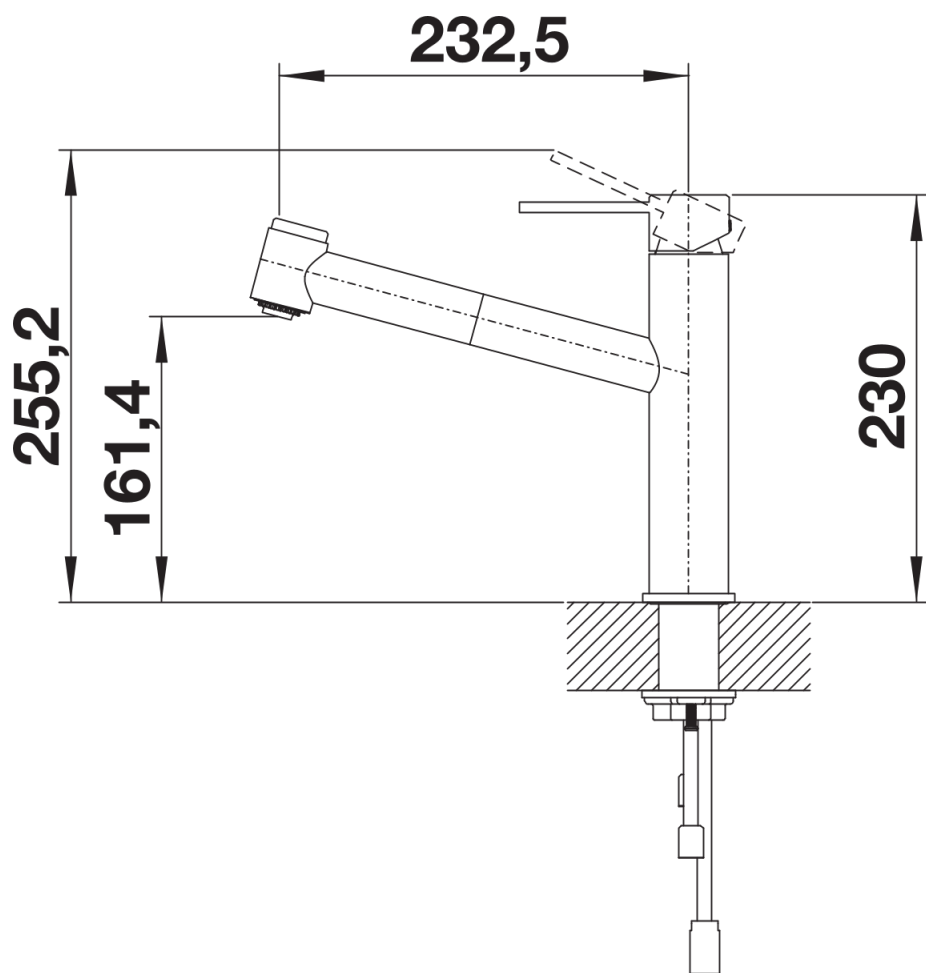

## Informations de planification

---

- Cartouche céramique HP D=35 mm
- 121 894

## Étendue des fournitures

---

- Bec orientable 130°
- Percement Ø 35 mm nécessaire
- Cartouche à disques céramiques (HP D=35 mm 121 894)
- Flexible de douchette gainé nylon
- Flexible de raccordement d'une longueur de 450 mm et écrou 3/8" pour un montage simple et sûr
- Régulateur de jet breveté réduisant nettement les dépôts de calcaire
- Plaque de renfort augmentant la stabilité de la robinetterie lors de l'encastrement dans les éviers en inox
- Equipé de série d'un clapet anti-retour, donc intrinsèquement sûr en matière de retours d'eau suivant la norme EN 1717
- Certifié LGA
- Certifié DVGW

## Détails

---

Plage de pivotement

Vue latérale