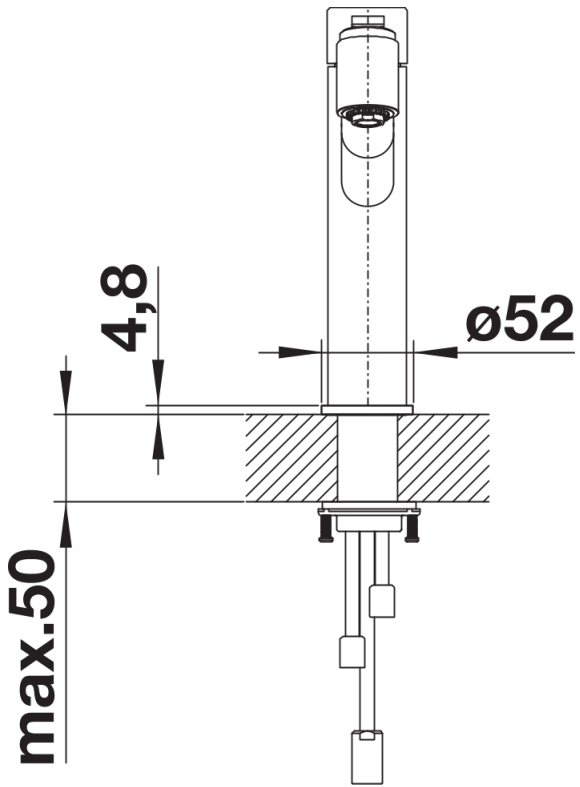

## Informations de planification

---

- Cartouche céramique HP D=35 mm
- 121 894

## Étendue des fournitures

---

- Bec orientable 130°
- Percement Ø 35 mm nécessaire
- Cartouche à disques céramiques (HP D=35 mm 121 894)
- Flexible de douchette gainé nylon
- Flexible de raccordement d'une longueur de 450 mm et écrou 3/8" pour un montage simple et sûr
- Régulateur de jet breveté réduisant nettement les dépôts de calcaire
- Plaque de renfort augmentant la stabilité de la robinetterie lors de l'encastrement dans les éviers en inox
- Equipé de série d'un clapet anti-retour, donc intrinsèquement sûr en matière de retours d'eau suivant la norme EN 1717
- Certifié LGA
- Certifié DVGW

## Détails

---

Plage de pivotement

Vue latérale