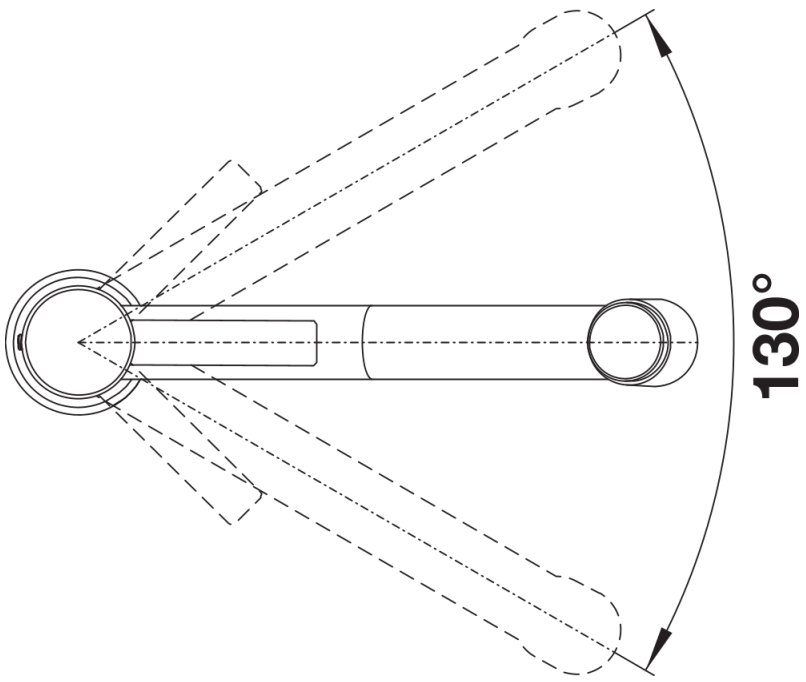

Plage de pivotement