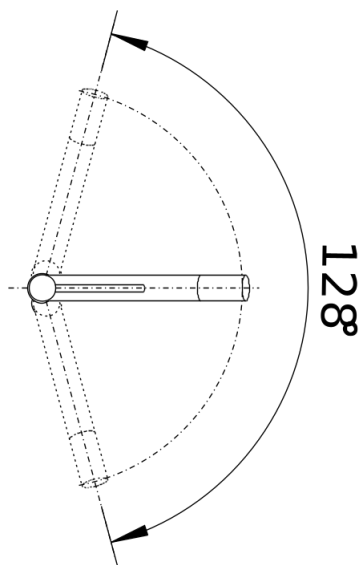

Fiches d'information sur le produit ALTA-S Compact

Référence de l'article 526161

Avantage

- Robinetterie élancée au design esthétique
- Convient particulièrement aux éviers compacts
- Douchette amovible en exécution métallique haut de gamme
- Version chromé et finish inox
- Séduisant mélange des coloris SILGRANIT et du chrome classique

Étendue des fournitures

- Bec orientable à 128° avec douchette amovible
- Percement Ø 35 mm nécessaire
- Cartouche à disques céramiques (HP D=35 mm 121 894)
- Flexibles de raccordement d'une longueur de 450 mm et écrou 3/8" pour un montage simple et sûr
- Régulateur de jet breveté réduisant nettement les dépôts de calcaire
- Plaque de renfort augmentant la stabilité de la robinetterie lors de l'encastrement dans les éviers en inox
- Equipé de série d'un clapet anti-retour, donc intrinsèquement sûr en matière de retours d'eau suivant la norme EN 1717

Détails

Plage de pivotement

Vue latérale