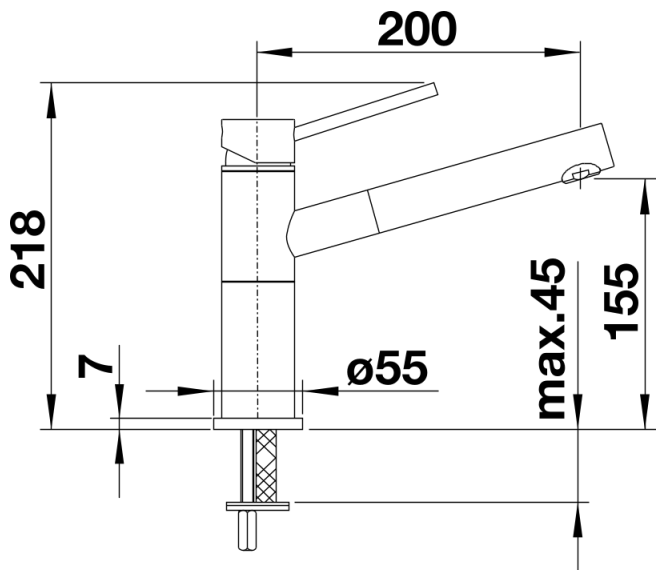

Vue latérale