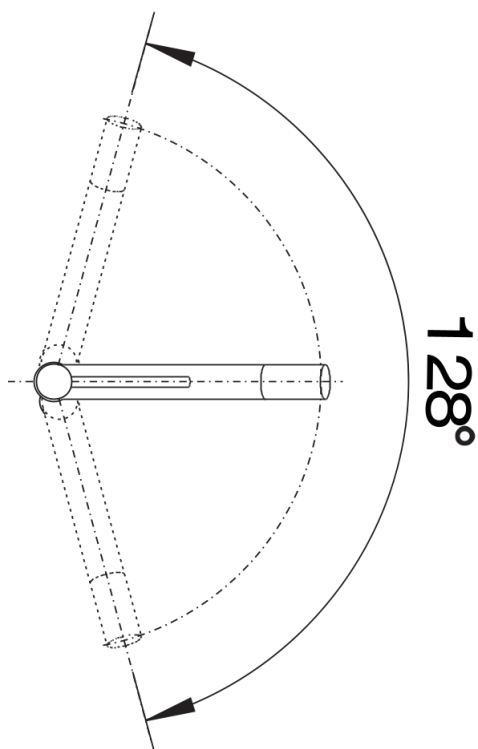

## Étendue des fournitures

---

- Bec orientable à 128° avec douchette amovible
- Percement Ø 35 mm nécessaire
- Cartouche à disques céramiques (HP D=35 mm 121 894)
- Flexibles de raccordement d'une longueur de 450 mm et écrou 3/8" pour un montage simple et sûr
- Régulateur de jet breveté réduisant nettement les dépôts de calcaire
- Plaque de renfort augmentant la stabilité de la robinetterie lors de l'encastrement dans les éviers en inox
- Equipé de série d'un clapet anti-retour, donc intrinsèquement sûr en matière de retours d'eau suivant la norme EN 1717
- Certifié LGA
- Certifié DVGW

## Détails

---

Plage de pivotement

Vue latérale