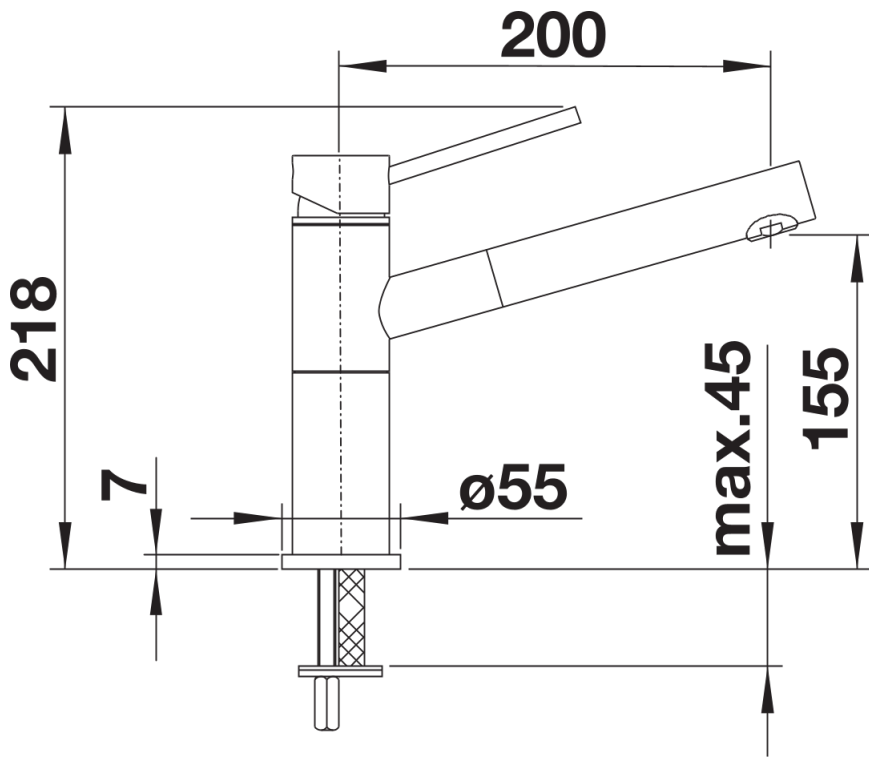

## Étendue des fournitures

---

- Bec orientable à 128° avec douchette amovible
- Percement Ø 35 mm nécessaire
- Cartouche à disques céramiques (HP D=35 mm 121 894)
- Flexibles de raccordement d'une longueur de 450 mm et écrou 3/8" pour un montage simple et sûr
- Régulateur de jet breveté réduisant nettement les dépôts de calcaire
- Plaque de renfort augmentant la stabilité de la robinetterie lors de l'encastrement dans les éviers en inox
- Equipé de série d'un clapet anti-retour, donc intrinsèquement sûr en matière de retours d'eau suivant la norme EN 1717
- Certifié LGA
- Certifié DVGW

## Détails

---

Plage de pivotement

Vue latérale