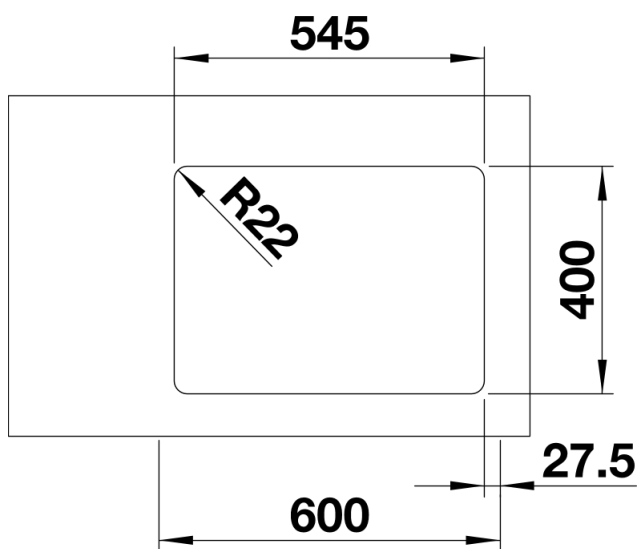

Fiches d'information sur le produit ANDANO 340/180-U

Référence de l'article 522977

Avantage

- Association unique d'éléments visuels et fonctionnels
- Grande cuve et utilisation maximale de son vaste fond
- Exécution vidage automatique livré avec tirette de vidage ronde chromé Percement Ø 35 mm nécessaire
- Fonctions de haute qualité le trop plein masqué Coverflow et le système d'évacuation InFino élégamment intégrés et très faciles à entretenir
- Siphon inclus

Étendue des fournitures

Si vidage manuel Système d'écoulement compact à encombrement réduit avec bondes à panier Ø 90 mm manuelles inox InFino
Si vidage auto Système d'écoulement compact à encombrement réduit avec bonde à panier Ø 90 mm automatique inox InFino pour une cuve la plus grande si différente
bonde à panier Ø 90 mm manuelle inox InFino pour l'autre cuve
Siphon référence 137 158 inclus

Détails

Vue de dessus

Découpe

Vue de face

Vue latérale