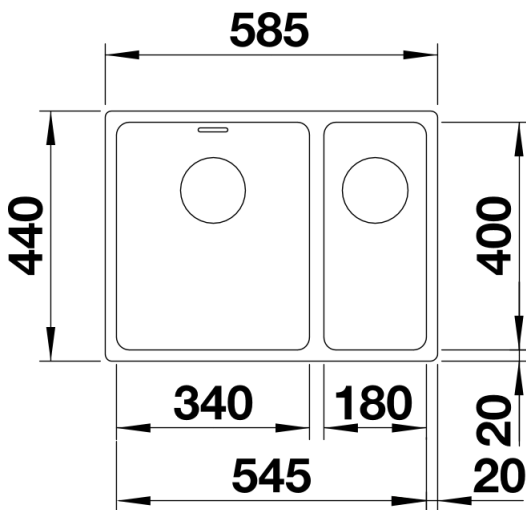

Fiches d'information sur le produit ANDANO 340/180-U

Référence de l'article 522977

Avantage

- Association unique d'éléments visuels et fonctionnels
- Grande cuve et utilisation maximale de son vaste fond
- Exécution vidage automatique livré avec tirette de vidage ronde chromé Percement Ø 35 mm nécessaire
- Fonctions de haute qualité le trop plein masqué Coverflow et le système d'évacuation InFino élégamment intégrés et très faciles à entretenir
- Siphon inclus

Étendue des fournitures

Si vidage manuel Système d'écoulement compact à encombrement réduit avec bondes à panier Ø 90 mm manuelles inox InFino
Si vidage auto Système d'écoulement compact à encombrement réduit avec bonde à panier Ø 90 mm automatique inox InFino pour une cuve la plus grande si différente
bonde à panier Ø 90 mm manuelle inox InFino pour l'autre cuve
Siphon référence 137 158 inclus

Détails

Vue de dessus

Découpe

Vue de face

Vue latérale