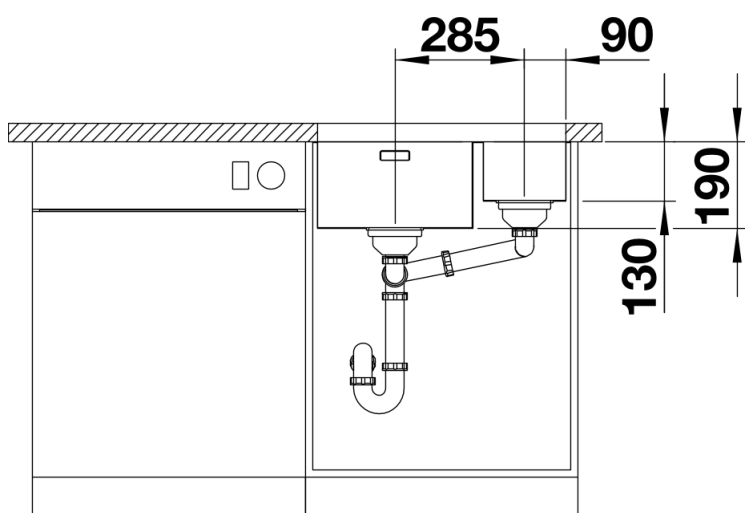

Étendue des fournitures

Si vidage manuel Système d'écoulement compact à encombrement réduit avec bondes à panier Ø 90 mm manuelles inox InFino
Si vidage auto Système d'écoulement compact à encombrement réduit avec bonde à panier Ø 90 mm automatique inox InFino pour une cuve la plus grande si différente
bonde à panier Ø 90 mm manuelle inox InFino pour l'autre cuve
Siphon référence 137 158 inclus

Détails

Vue de dessus

Découpe

Vue de face

Vue latérale