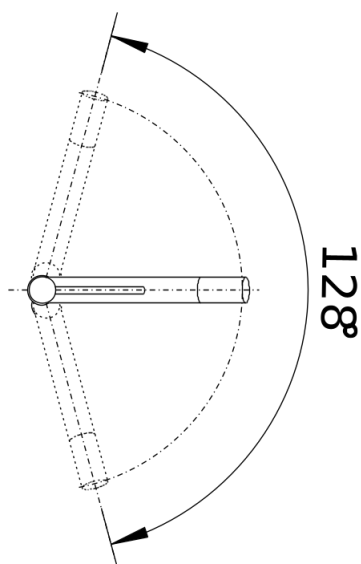

Fiches d'information sur le produit ALTA-S-F Compact

Référence de l'article 518413

Avantage

- Adapté au montage devant une fenêtre
- Utilisation facile: lever verticalement et couler sur le côté
- Robinetterie élancée au design esthétique
- Douchette amovible en métal de haute qualité
- Hauteur minimum entre l'évier et le battant de la fenêtre 4,5 cm

Coloris

Coloris disponibles
chromé

surface métallique chromé

Étendue des fournitures

- Bec orientable à 128° avec douchette amovible
- Percement Ø 35 mm nécessaire
- Cartouche à disques céramiques (HP D=35 mm 121 894)
- Flexibles de raccordement d'une longueur de 750 mm et écrou 3/8" pour un montage simple et sûr
- Régulateur de jet breveté réduisant nettement les dépôts de calcaire
- Plaque de renfort augmentant la stabilité de la robinetterie lors de l'encastrement dans les éviers en inox
- Equipé de série d'un clapet anti-retour, donc intrinsèquement sûr en matière de retours d'eau suivant la norme EN 1717

Détails

Plage de pivotement

Vue latérale