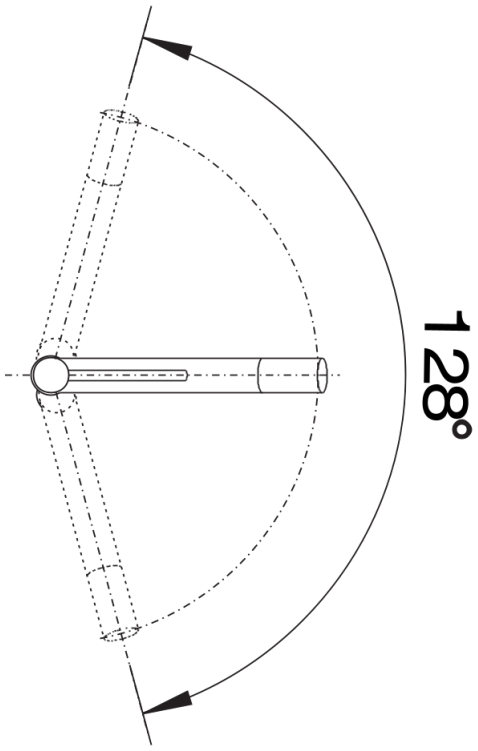

Fiches d'information sur le produit ALTA-S-F Compact

Référence de l'article 518413

Avantage

- Adapté au montage devant une fenêtre
- Utilisation facile: lever verticalement et coucher sur le côté
- Robinetterie élancée au design esthétique
- Douchette amovible en métal de haute qualité
- Hauteur minimum entre l'évier et le battant de la fenêtre 4,5 cm

Coloris

Coloris disponibles
chromé

surface métallique chromé

Informations de planification

- *Hauteur minimum entre l'évier et le battant de la fenêtre 4,5 cm.

Étendue des fournitures

- Bec orientable à 128° avec douchette amovible
- Percement Ø 35 mm nécessaire
- Cartouche à disques céramiques (HP D=35 mm 121 894)
- Flexibles de raccordement d'une longueur de 750 mm et écrou $\frac{3}{8}$ " pour un montage simple et sûr
- Régulateur de jet breveté réduisant nettement les dépôts de calcaire
- Plaque de renfort augmentant la stabilité de la robinetterie lors de l'encastrement dans les éviers en inox
- Equipé de série d'un clapet anti-retour, donc intrinsèquement sûr en matière de retours d'eau suivant la norme EN 1717
- Certifié LGA
- Certifié DVGW

Détails

Plage de pivotement

Vue latérale