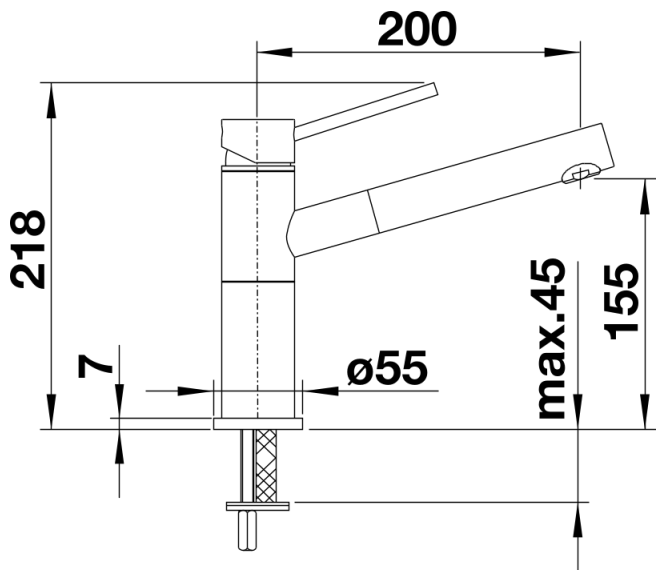

Fiches d'information sur le produit ALTA-S-F Compact

Référence de l'article 518413

Avantage

- Adapté au montage devant une fenêtre
- Utilisation facile: lever verticalement et couler sur le côté
- Robinetterie élancée au design esthétique
- Douchette amovible en métal de haute qualité
- Hauteur minimum entre l'évier et le battant de la fenêtre 4,5 cm

Coloris

Coloris disponibles
chromé

surface métallique chromé

Étendue des fournitures

- Bec orientable à 128° avec douchette amovible
- Percement Ø 35 mm nécessaire
- Cartouche à disques céramiques (HP D=35 mm 121 894)
- Flexibles de raccordement d'une longueur de 750 mm et écrou 3/8" pour un montage simple et sûr
- Régulateur de jet breveté réduisant nettement les dépôts de calcaire
- Plaque de renfort augmentant la stabilité de la robinetterie lors de l'encastrement dans les éviers en inox
- Equipé de série d'un clapet anti-retour, donc intrinsèquement sûr en matière de retours d'eau suivant la norme EN 1717

Détails

Plage de pivotement

Vue latérale