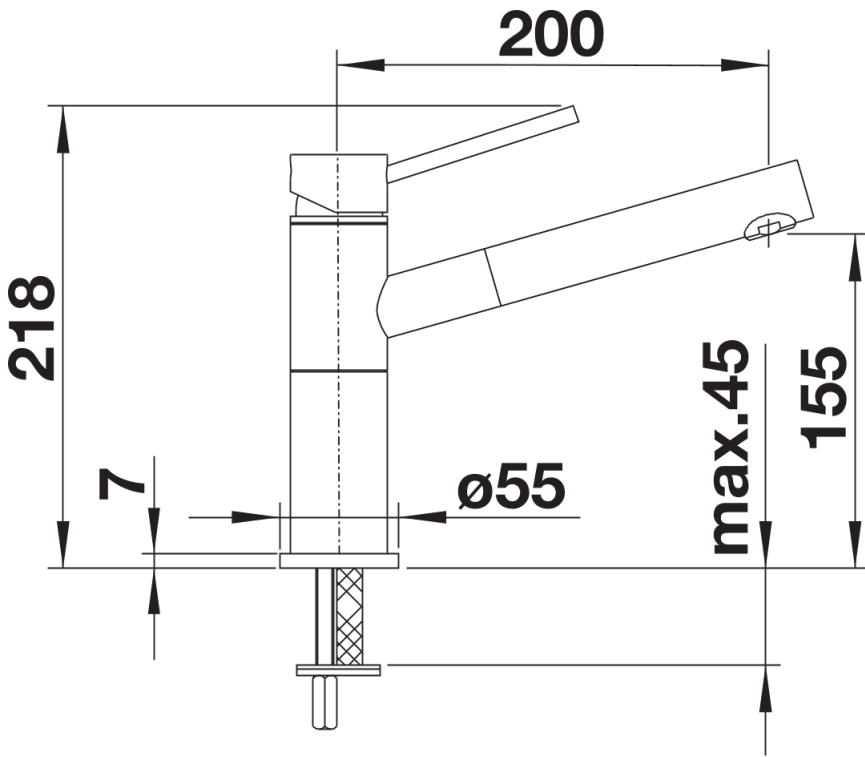

Fiches d'information sur le produit ALTA-S-F Compact

Référence de l'article 518413

Avantage

- Adapté au montage devant une fenêtre
- Utilisation facile: lever verticalement et coucher sur le côté
- Robinetterie élancée au design esthétique
- Douchette amovible en métal de haute qualité
- Hauteur minimum entre l'évier et le battant de la fenêtre 4,5 cm

Coloris

Coloris disponibles
chromé

surface métallique chromé

Informations de planification

- *Hauteur minimum entre l'évier et le battant de la fenêtre 4,5 cm.

Étendue des fournitures

- Bec orientable à 128° avec douchette amovible
- Percement Ø 35 mm nécessaire
- Cartouche à disques céramiques (HP D=35 mm 121 894)
- Flexibles de raccordement d'une longueur de 750 mm et écrou $\frac{3}{8}$ " pour un montage simple et sûr
- Régulateur de jet breveté réduisant nettement les dépôts de calcaire
- Plaque de renfort augmentant la stabilité de la robinetterie lors de l'encastrement dans les éviers en inox
- Equipé de série d'un clapet anti-retour, donc intrinsèquement sûr en matière de retours d'eau suivant la norme EN 1717
- Certifié LGA
- Certifié DVGW

Détails

Plage de pivotement

Vue latérale