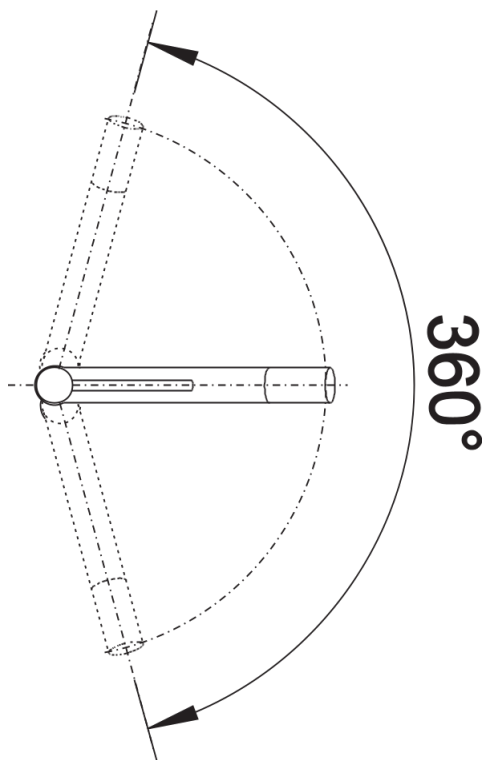

Fiches d'information sur le produit ALTA Compact

Référence de l'article 515121

Avantage

- Robinetterie élancée au design esthétique
- Convient particulièrement aux éviers compacts
- Bec rotatif sur sa partie avant – facilite le remplissage de bouteilles
- Rayon d'action élargi grâce à un écoulement orientable à 360°
- Version chromé et finish inox
- Séduisant mélange des coloris Silgranit et du chrome classique

Coloris

Coloris disponibles

chromé

finish inox

surface métallique finish inox

Étendue des fournitures

- Bec orientable à 360°
- Percement Ø 35 mm nécessaire
- Cartouche à disques céramiques (HP D=35 mm 121 894)
- Flexibles de raccordement d'une longueur de 450 mm et écrou 3/8" pour un montage simple et sûr
- Régulateur de jet breveté réduisant nettement les dépôts de calcaire
- Plaque de renfort augmentant la stabilité de la robinetterie lors de l'encastrement dans les éviers en inox

Détails

Plage de pivotement

Vue latérale