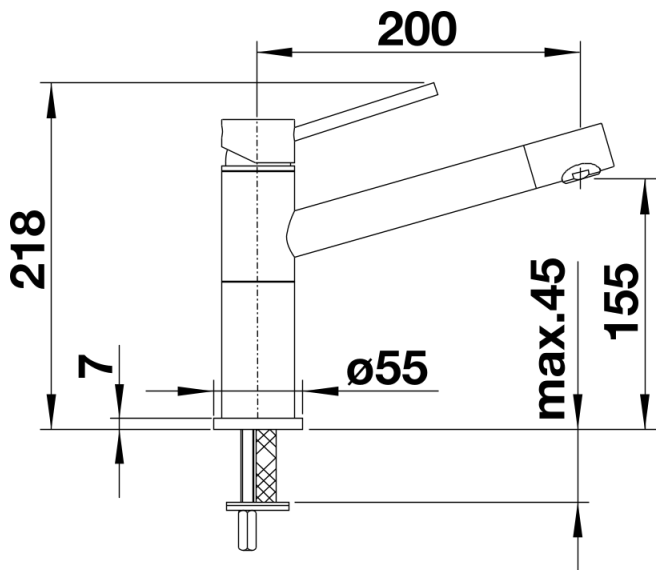

Fiches d'information sur le produit ALTA Compact

Référence de l'article 515121

Avantage

- Robinetterie élancée au design esthétique
- Convient particulièrement aux éviers compacts
- Bec rotatif sur sa partie avant – facilite le remplissage de bouteilles
- Rayon d'action élargi grâce à un écoulement orientable à 360°
- Version chromé et finish inox
- Séduisant mélange des coloris Silgranit et du chrome classique

Coloris

Coloris disponibles

chromé

finish inox

surface métallique finish inox

Étendue des fournitures

- Bec orientable à 360°
- Percement Ø 35 mm nécessaire
- Cartouche à disques céramiques (HP D=35 mm 121 894)
- Flexibles de raccordement d'une longueur de 450 mm et écrou 3/8" pour un montage simple et sûr
- Régulateur de jet breveté réduisant nettement les dépôts de calcaire
- Plaque de renfort augmentant la stabilité de la robinetterie lors de l'encastrement dans les éviers en inox

Détails

Plage de pivotement

Vue latérale