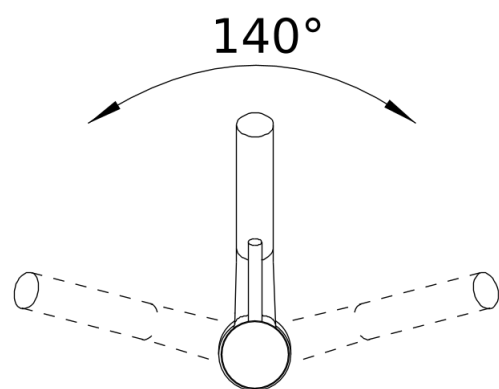

Fiches d'information sur le produit ANTAS-S

Référence de l'article 515348

Avantage

- Design rectiligne au format compact
- Convient particulièrement aux éviers compacts et de petite taille
- Rayon d'action élargi grâce à la douchette amovible
- Version chromé

Coloris

Coloris disponibles
chromé

surface métallique chromé

Étendue des fournitures

- Bec orientable à 140° avec douchette amovible
- Percement Ø 35 mm nécessaire
- Cartouche à disques céramiques
- Flexible de raccordement d'une longueur de 450 mm et écrou 3/8" pour un montage simple et sûr
- Régulateur de jet breveté réduisant nettement les dépôts de calcaire
- Plaque de renfort augmentant la stabilité de la robinetterie lors de l'encastrement dans les éviers en inox
- Equipé de série d'un clapet anti-retour, donc intrinsèquement sûr en matière de retours d'eau suivant la norme EN 1717

Détails

Plage de pivotement

Vue latérale