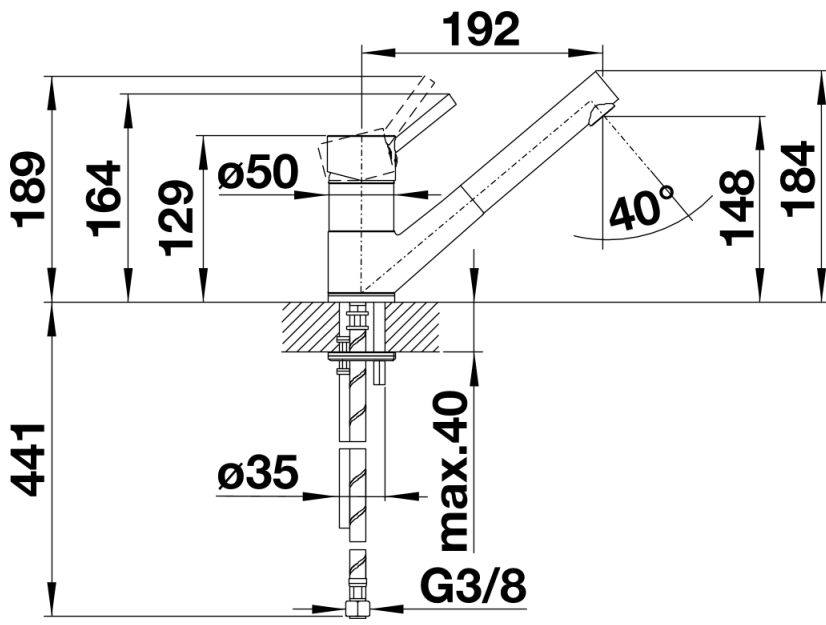

Fiches d'information sur le produit ANTAS-S

Référence de l'article 515348

Avantage

- Design rectiligne au format compact
- Convient particulièrement aux éviers compacts et de petite taille
- Rayon d'action élargi grâce à la douchette amovible
- Version chromé

Coloris

Coloris disponibles
chromé

surface métallique chromé

Étendue des fournitures

- Bec orientable à 140° avec douchette amovible
- Percement Ø 35 mm nécessaire
- Cartouche à disques céramiques
- Flexible de raccordement d'une longueur de 450 mm et écrou 3/8" pour un montage simple et sûr
- Régulateur de jet breveté réduisant nettement les dépôts de calcaire
- Plaque de renfort augmentant la stabilité de la robinetterie lors de l'encastrement dans les éviers en inox
- Equipé de série d'un clapet anti-retour, donc intrinsèquement sûr en matière de retours d'eau suivant la norme EN 1717

Détails

Plage de pivotement

Vue latérale