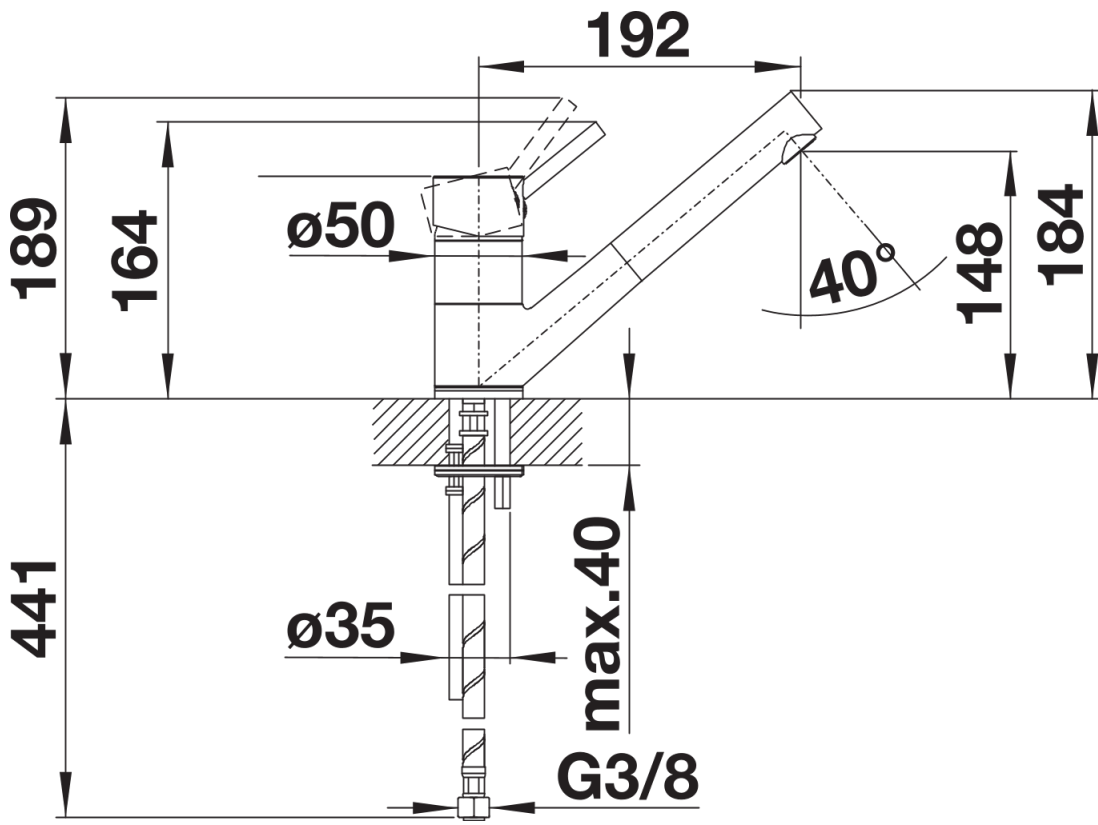

## Étendue des fournitures

---

- Bec orientable à 140° avec douchette amovible
- Percement Ø 35 mm nécessaire
- Cartouche à disques céramiques (HP D=40 mm 121 895)
- Flexible de raccordement d'une longueur de 450 mm et écrou 3/8" pour un montage simple et sûr
- Régulateur de jet breveté réduisant nettement les dépôts de calcaire
- Plaque de renfort augmentant la stabilité de la robinetterie lors de l'encastrement dans les éviers en inox
- Equipé de série d'un clapet anti-retour, donc intrinsèquement sûr en matière de retours d'eau suivant la norme EN 1717
- Certifié LGA
- Certifié DVGW

## Détails

---

Plage de pivotement

Vue latérale