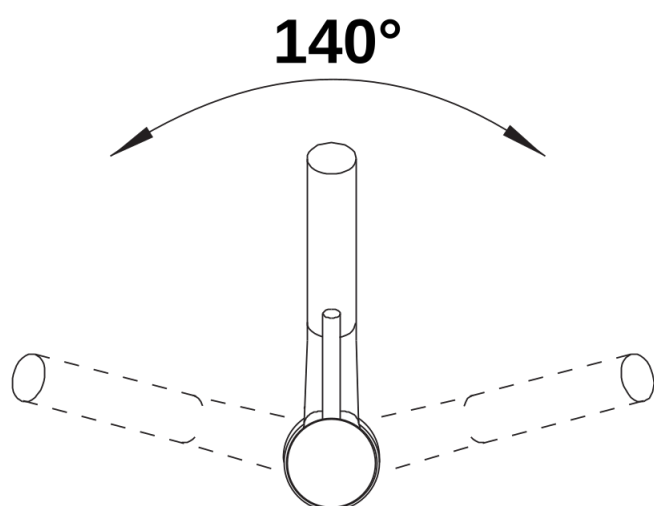

### Avantage

---

- Design rectiligne au format compact
- Convient particulièrement aux éviers compacts et de petite taille
- Rayon d'action élargi grâce à la douchette amovible

## Étendue des fournitures

---

- Bec orientable à 140° avec douchette amovible
- Percement Ø 35 mm nécessaire
- Cartouche à disques céramiques (HP D=40 mm 121 895)
- Flexible de raccordement d'une longueur de 450 mm et écrou 3/8" pour un montage simple et sûr
- Régulateur de jet breveté réduisant nettement les dépôts de calcaire
- Plaque de renfort augmentant la stabilité de la robinetterie lors de l'encastrement dans les éviers en inox
- Equipé de série d'un clapet anti-retour, donc intrinsèquement sûr en matière de retours d'eau suivant la norme EN 1717
- Certifié LGA
- Certifié DVGW

## Détails

---

Plage de pivotement

Vue latérale