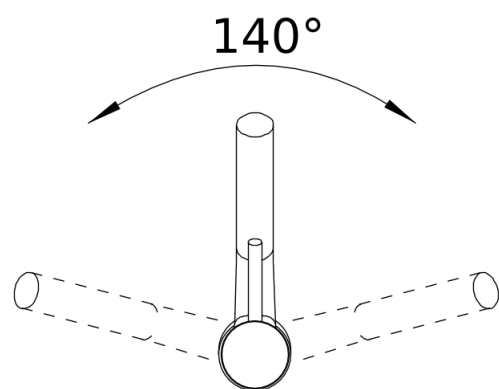

Fiches d'information sur le produit ANTAS-S

Référence de l'article 516075

Avantage

- Design rectiligne au format compact
- Convient particulièrement aux éviers compacts et de petite taille
- Rayon d'angle élargi grâce à la douchette amovible
- Parfait design et coordination de couleurs avec les éviers en céramique, particulièrement avec BLANCO IDESSA 6 S

Coloris

Coloris disponibles
noir/chromé
basalte/chromé
blanc cristal/chromé
magnolia cristal/chromé

Look céramique bicolore noir/chromé

Étendue des fournitures

- Bec orientable à 140° avec douchette amovible
- Percement Ø 35 mm nécessaire
- Cartouche à disques céramiques
- Flexible de raccordement d'une longueur de 450 mm et écrou 3/8" pour un montage simple et sûr
- Régulateur de jet breveté réduisant nettement les dépôts de calcaire
- Plaque de renfort augmentant la stabilité de la robinetterie lors de l'encastrement dans les éviers en inox
- Equipé de série d'un clapet anti-retour, donc intrinsèquement sûr en matière de retours d'eau suivant la norme EN 1717

Détails

Plage de pivotement

Vue latérale