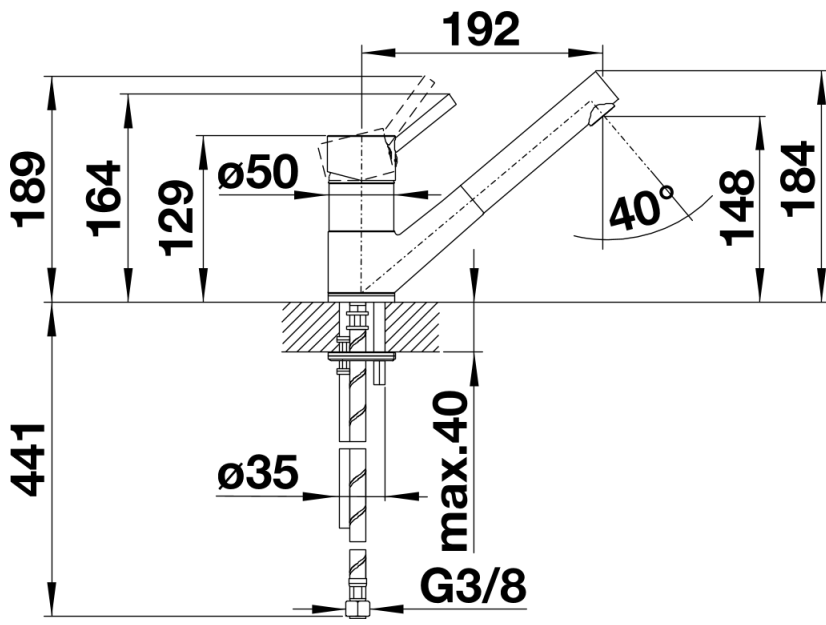

Fiches d'information sur le produit ANTAS-S

Référence de l'article 516075

Avantage

- Design rectiligne au format compact
- Convient particulièrement aux éviers compacts et de petite taille
- Rayon d'angle élargi grâce à la douchette amovible
- Parfait design et coordination de couleurs avec les éviers en céramique, particulièrement avec BLANCO IDESSA 6 S

Coloris

Coloris disponibles
noir/chromé
basalte/chromé
blanc cristal/chromé
magnolia cristal/chromé

Look céramique bicolore noir/chromé

Étendue des fournitures

- Bec orientable à 140° avec douchette amovible
- Percement Ø 35 mm nécessaire
- Cartouche à disques céramiques
- Flexible de raccordement d'une longueur de 450 mm et écrou 3/8" pour un montage simple et sûr
- Régulateur de jet breveté réduisant nettement les dépôts de calcaire
- Plaque de renfort augmentant la stabilité de la robinetterie lors de l'encastrement dans les éviers en inox
- Equipé de série d'un clapet anti-retour, donc intrinsèquement sûr en matière de retours d'eau suivant la norme EN 1717

Détails

Plage de pivotement

Vue latérale