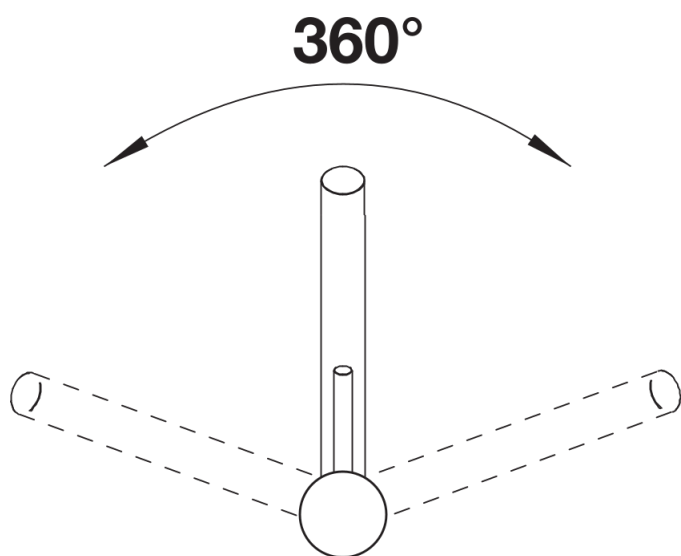

Fiches d'information sur le produit ANTAS

Référence de l'article 515337

Avantage

- Design rectiligne au format compact
- Convient particulièrement aux éviers compacts et de petite taille
- Rayon d'action élargi grâce à un écoulement orientable à 360°

Coloris

Coloris disponibles
chromé

surface métallique chromé

Étendue des fournitures

- Bec orientable à 360°
- Percement Ø 35 mm nécessaire
- Cartouche à disques céramiques (HP D=40 mm 121 895)
- Flexible de raccordement d'une longueur de 450 mm et écrou 3/8" pour un montage simple et sûr
- Régulateur de jet breveté réduisant nettement les dépôts de calcaire
- Plaque de renfort augmentant la stabilité de la robinetterie lors de l'encastrement dans les éviers en inox
- Certifié LGA
- Certifié DVGW

Détails

Plage de pivotement

Vue latérale