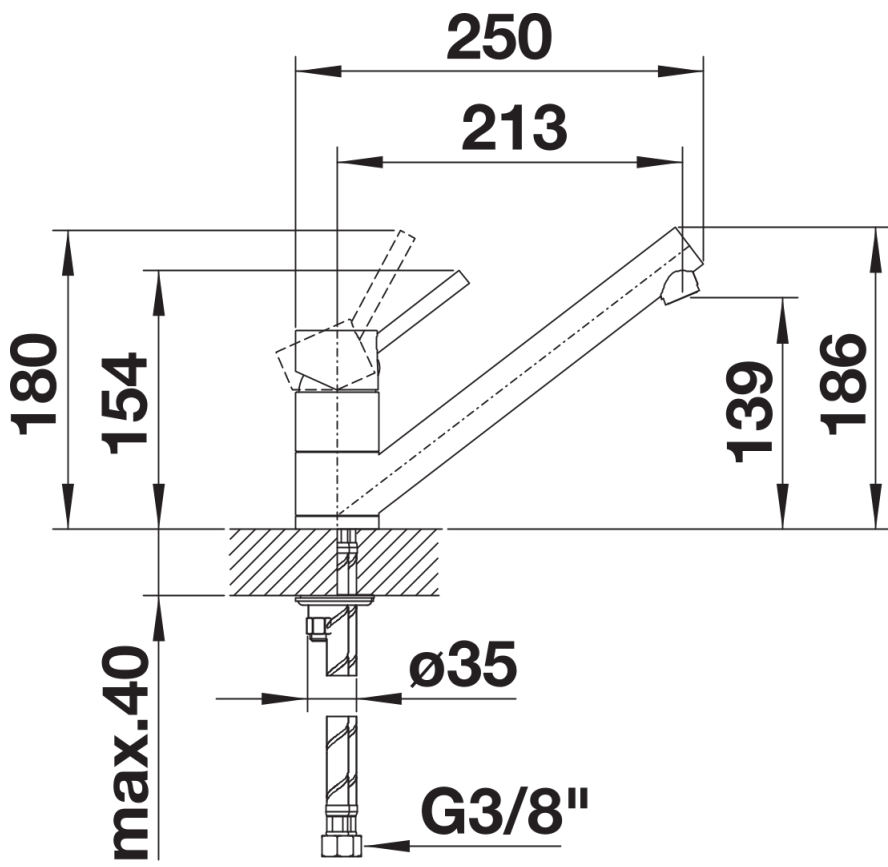

Fiches d'information sur le produit ANTAS

Référence de l'article 515337

Avantage

- Design rectiligne au format compact
- Convient particulièrement aux éviers compacts et de petite taille
- Rayon d'action élargi grâce à un écoulement orientable à 360°

Coloris

Coloris disponibles
chromé

surface métallique chromé

Étendue des fournitures

- Bec orientable à 360°
- Percement Ø 35 mm nécessaire
- Cartouche à disques céramiques (HP D=40 mm 121 895)
- Flexible de raccordement d'une longueur de 450 mm et écrou 3/8" pour un montage simple et sûr
- Régulateur de jet breveté réduisant nettement les dépôts de calcaire
- Plaque de renfort augmentant la stabilité de la robinetterie lors de l'encastrement dans les éviers en inox
- Certifié LGA
- Certifié DVGW

Détails

Plage de pivotement

Vue latérale