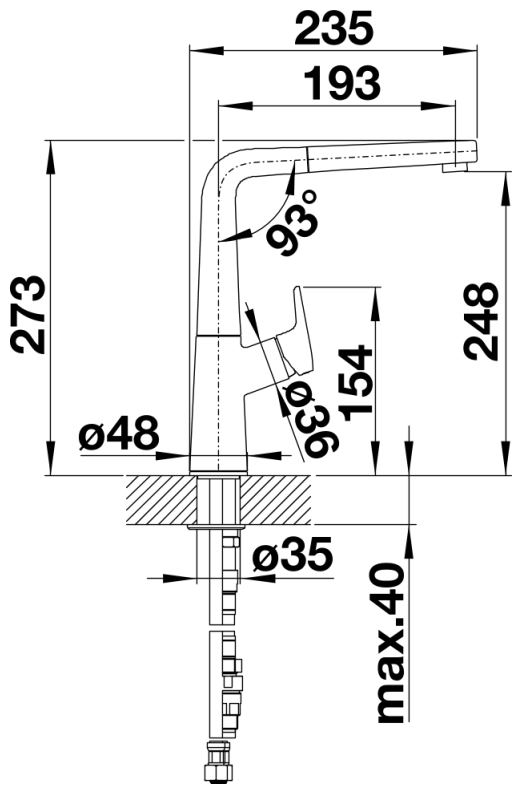

Coloris

Coloris disponibles
chromé

surface métallique chromé

Étendue des fournitures

- Col de cygne orientable à 190° avec douchette amovible
- Percement Ø 35 mm nécessaire
- Cartouche à disques céramiques
- Flexibles de raccordement d'une longueur de 450 mm et écrou 3/8" pour un montage simple et sûr
- Régulateur de jet breveté réduisant nettement les dépôts de calcaire
- Plaque de renfort augmentant la stabilité de la robinetterie lors de l'encastrement dans les éviers en inox
- Equipé de série d'un clapet anti-retour, donc intrinsèquement sûr en matière de retours d'eau suivant la norme EN 1717

Détails

Plage de pivotement

Vue latérale