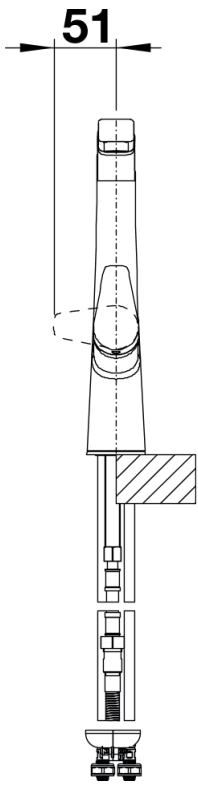

Fiches d'information sur le produit AVONA-S

Référence de l'article 521277

Avantage

- Un design aux formes captivantes
- Corps conique avec bec légèrement montant
- Douchette extractible réalisée en métal de haute qualité
- Version chromé
- Version couleur disponible dans tous les coloris SILGRANIT

Coloris

Coloris disponibles
chromé

surface métallique chromé

Étendue des fournitures

- Col de cygne orientable à 190° avec douchette amovible
- Percement Ø 35 mm nécessaire
- Cartouche à disques céramiques
- Flexibles de raccordement d'une longueur de 450 mm et écrou 3/8" pour un montage simple et sûr
- Régulateur de jet breveté réduisant nettement les dépôts de calcaire
- Plaque de renfort augmentant la stabilité de la robinetterie lors de l'encastrement dans les éviers en inox
- Equipé de série d'un clapet anti-retour, donc intrinsèquement sûr en matière de retours d'eau suivant la norme EN 1717

Détails

Plage de pivotement

Vue latérale