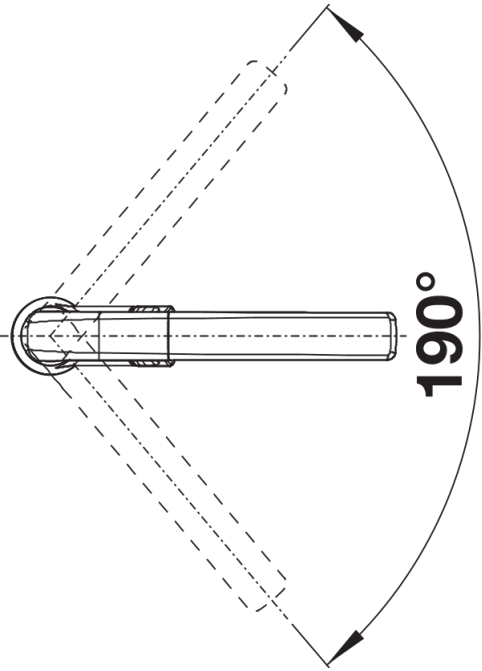

Fiches d'information sur le produit AVONA-S

Référence de l'article 521277

Avantage

- Un design aux formes captivantes
- Corps conique avec bec légèrement montant
- Douchette extractible réalisée en métal de haute qualité
- Version chromé
- Version couleur disponible dans tous les coloris SILGRANIT

Coloris

Coloris disponibles
chromé

surface métallique chromé

Informations de planification

- Régulateur de jet laminaire inclus

Étendue des fournitures

- Col de cygne orientable à 190° avec douchette amovible
- Percement Ø 35 mm nécessaire
- Cartouche à disques céramiques (HP D=25 mm 117 849)
- Flexibles de raccordement d'une longueur de 450 mm et écrou 3/8" pour un montage simple et sûr
- Régulateur de jet breveté réduisant nettement les dépôts de calcaire
- Plaque de renfort augmentant la stabilité de la robinetterie lors de l'encastrement dans les éviers en inox
- Equipé de série d'un clapet anti-retour, donc intrinsèquement sûr en matière de retours d'eau suivant la norme EN 1717

Détails

Plage de pivotement

Vue latérale