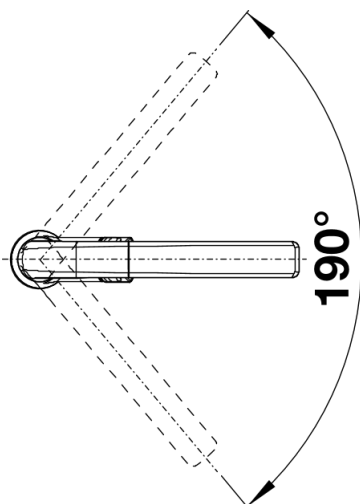

Fiches d'information sur le produit AVONA-S

Référence de l'article 521277

Avantage

- Un design aux formes captivantes
- Corps conique avec bec légèrement montant
- Douchette extractible réalisée en métal de haute qualité
- Version chromé
- Version couleur disponible dans tous les coloris SILGRANIT

Coloris

Coloris disponibles
chromé

surface métallique chromé

Étendue des fournitures

- Col de cygne orientable à 190° avec douchette amovible
- Percement Ø 35 mm nécessaire
- Cartouche à disques céramiques
- Flexibles de raccordement d'une longueur de 450 mm et écrou 3/8" pour un montage simple et sûr
- Régulateur de jet breveté réduisant nettement les dépôts de calcaire
- Plaque de renfort augmentant la stabilité de la robinetterie lors de l'encastrement dans les éviers en inox
- Equipé de série d'un clapet anti-retour, donc intrinsèquement sûr en matière de retours d'eau suivant la norme EN 1717

Détails

Plage de pivotement

Vue latérale