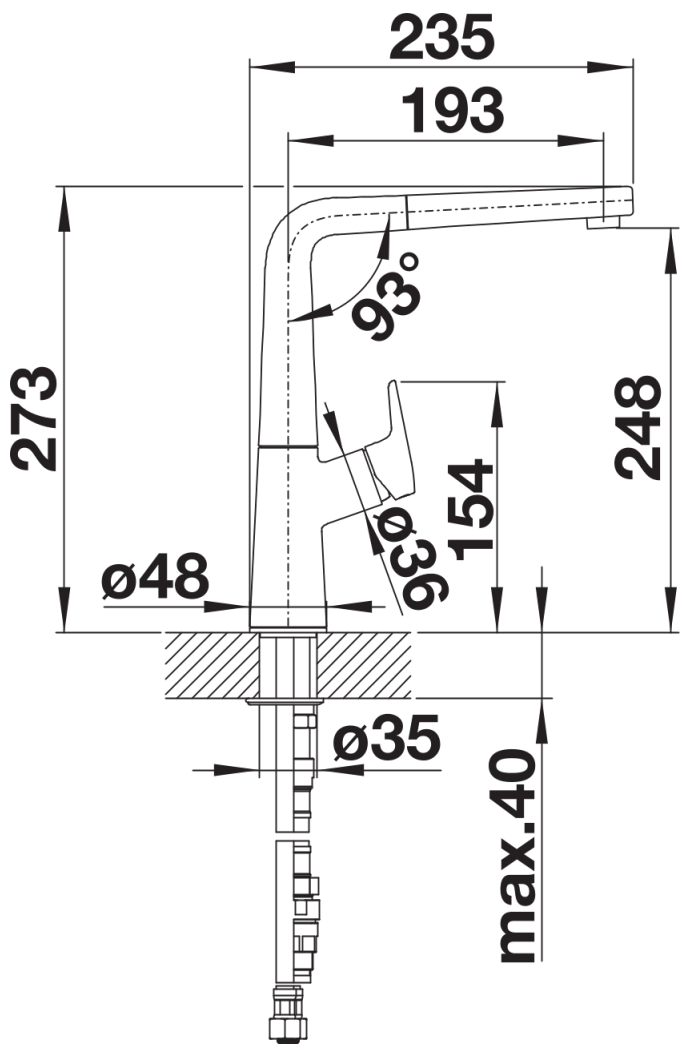

Fiches d'information sur le produit AVONA-S

Référence de l'article 521277

Avantage

- Un design aux formes captivantes
- Corps conique avec bec légèrement montant
- Douchette extractible réalisée en métal de haute qualité
- Version chromé
- Version couleur disponible dans tous les coloris SILGRANIT

Coloris

Coloris disponibles
chromé

surface métallique chromé

Informations de planification

- Régulateur de jet laminaire inclus

Étendue des fournitures

- Col de cygne orientable à 190° avec douchette amovible
- Percement Ø 35 mm nécessaire
- Cartouche à disques céramiques (HP D=25 mm 117 849)
- Flexibles de raccordement d'une longueur de 450 mm et écrou 3/8" pour un montage simple et sûr
- Régulateur de jet breveté réduisant nettement les dépôts de calcaire
- Plaque de renfort augmentant la stabilité de la robinetterie lors de l'encastrement dans les éviers en inox
- Equipé de série d'un clapet anti-retour, donc intrinsèquement sûr en matière de retours d'eau suivant la norme EN 1717

Détails

Plage de pivotement

Vue latérale