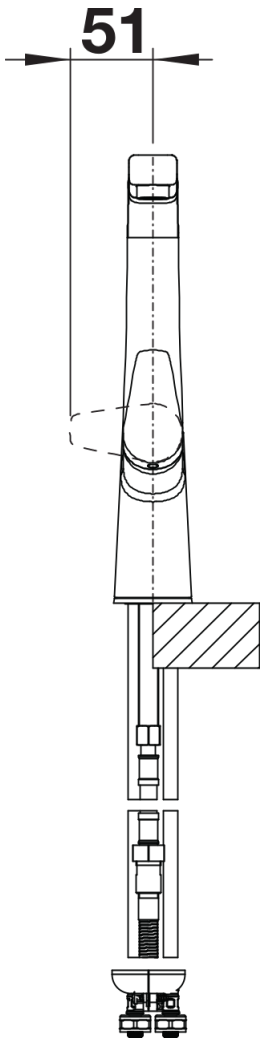

Fiches d'information sur le produit AVONA-S

Référence de l'article 521277

Avantage

- Un design aux formes captivantes
- Corps conique avec bec légèrement montant
- Douchette extractible réalisée en métal de haute qualité
- Version chromé
- Version couleur disponible dans tous les coloris SILGRANIT

Coloris

Coloris disponibles
chromé

surface métallique chromé

Informations de planification

- Régulateur de jet laminaire inclus

Étendue des fournitures

- Col de cygne orientable à 190° avec douchette amovible
- Percement Ø 35 mm nécessaire
- Cartouche à disques céramiques (HP D=25 mm 117 849)
- Flexibles de raccordement d'une longueur de 450 mm et écrou 3/8" pour un montage simple et sûr
- Régulateur de jet breveté réduisant nettement les dépôts de calcaire
- Plaque de renfort augmentant la stabilité de la robinetterie lors de l'encastrement dans les éviers en inox
- Equipé de série d'un clapet anti-retour, donc intrinsèquement sûr en matière de retours d'eau suivant la norme EN 1717

Détails

Plage de pivotement

Vue latérale