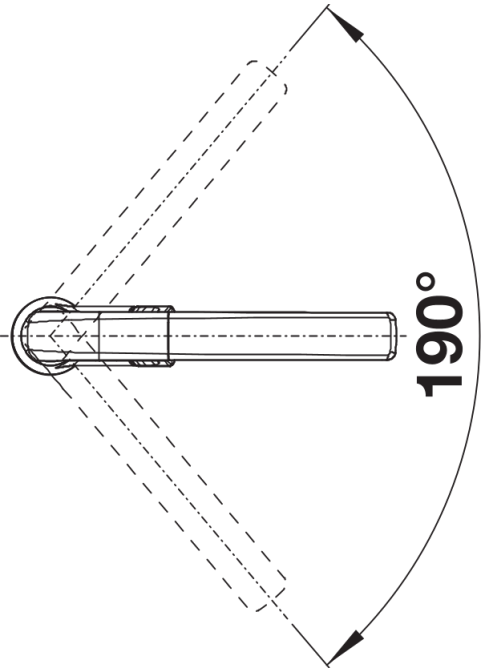

Plage de pivotement