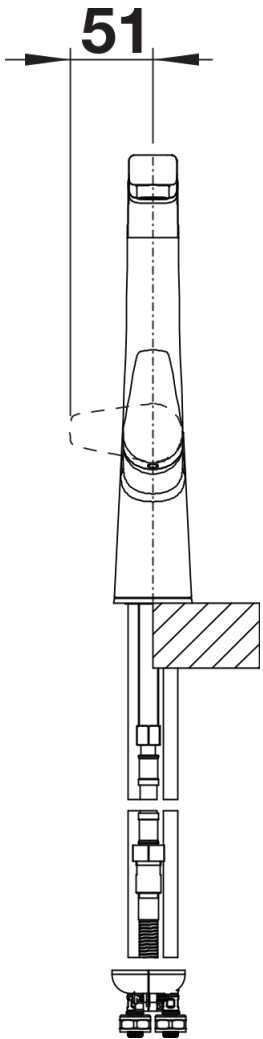

## Informations de planification

---

- Cartouche céramique HP D=25 mm<br>122 211

## Étendue des fournitures

---

- Bec orientable à 190° pour un plus grand rayon d'action
- Percement Ø 35 mm nécessaire
- Cartouche à disques céramiques
- Mousseur métal
- Contrepoids sur le flexible de douchette pour faciliter sa retractation
- Flexibles de raccordement d'une longueur de 500 mm et écrou 3/8"
- Régulateur de jet breveté réduisant nettement les dépôts de calcaire
- Plaque de renfort augmentant la stabilité de la robinetterie lors de l'encastrement dans les éviers en inox
- Équipé de série d'un clapet anti-retour, donc sûr en matière de retours d'eau suivant la norme EN 1717

## Détails

---

Plage de pivotement

Vue latérale