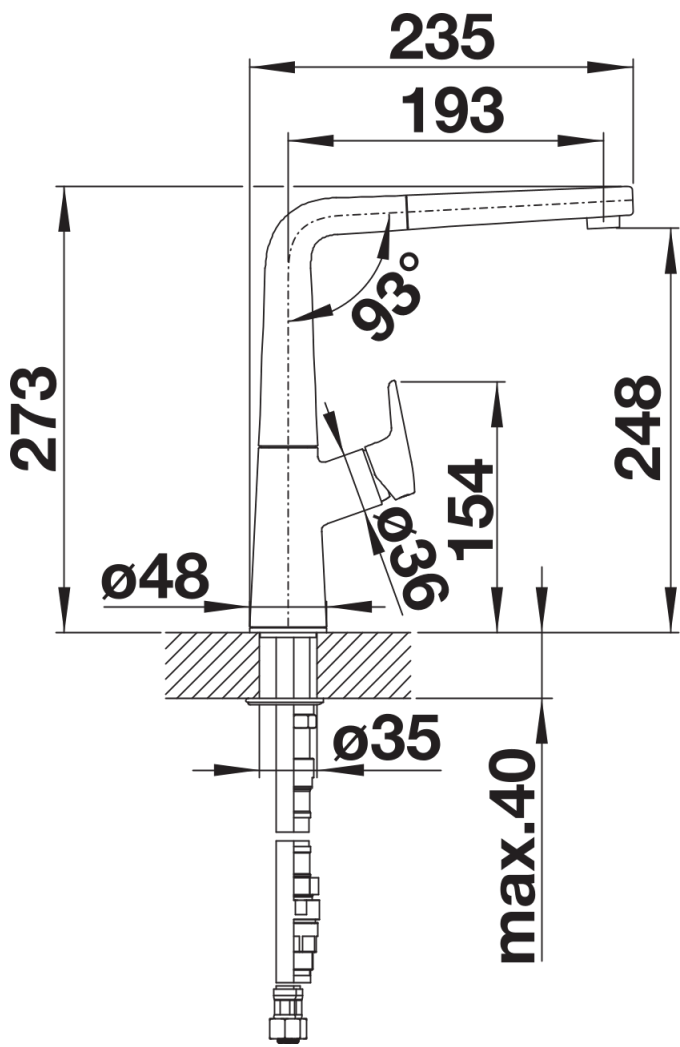

## Informations de planification

---

- Cartouche céramique HP D=25 mm<br>122 211

## Étendue des fournitures

---

- Bec orientable à 190° pour un plus grand rayon d'action
- Percement Ø 35 mm nécessaire
- Cartouche à disques céramiques
- Mousseur métal
- Contrepoids sur le flexible de douchette pour faciliter sa retractation
- Flexibles de raccordement d'une longueur de 500 mm et écrou 3/8"
- Régulateur de jet breveté réduisant nettement les dépôts de calcaire
- Plaque de renfort augmentant la stabilité de la robinetterie lors de l'encastrement dans les éviers en inox
- Équipé de série d'un clapet anti-retour, donc sûr en matière de retours d'eau suivant la norme EN 1717

## Détails

---

Plage de pivotement

Vue latérale