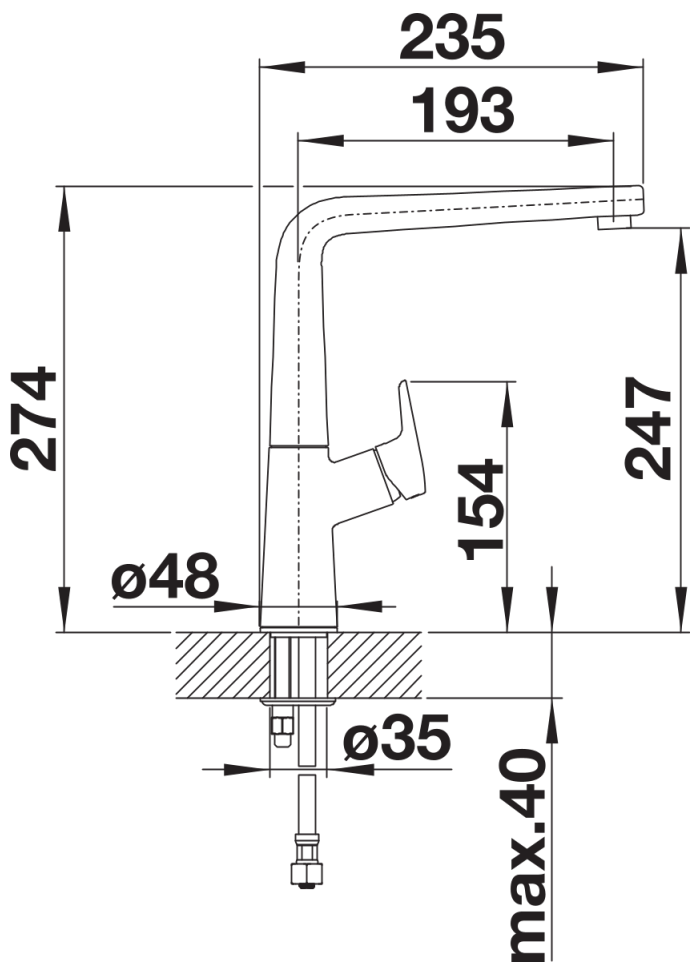

## Étendue des fournitures

---

- Col de cygne orientable à 360°
- Percement Ø 35 mm nécessaire
- Cartouche à disques céramiques (HP D=25 mm 117 849)
- Flexibles de raccordement d'une longueur de 450 mm et écrou 3/8" pour un montage simple et sûr
- Régulateur de jet breveté réduisant nettement les dépôts de calcaire
- Plaque de renfort augmentant la stabilité de la robinetterie lors de l'encastrement dans les éviers en inox

## Détails

---

Plage de pivotement

Vue latérale