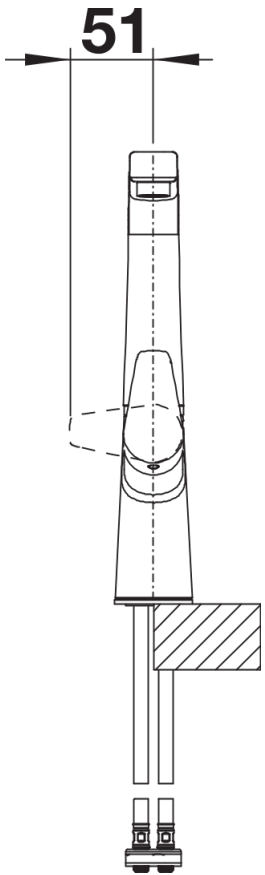

## Étendue des fournitures

---

- Col de cygne orientable à 360°
- Percement Ø 35 mm nécessaire
- Cartouche à disques céramiques (HP D=25 mm 117 849)
- Flexibles de raccordement d'une longueur de 450 mm et écrou 3/8" pour un montage simple et sûr
- Régulateur de jet breveté réduisant nettement les dépôts de calcaire
- Plaque de renfort augmentant la stabilité de la robinetterie lors de l'encastrement dans les éviers en inox

## Détails

---

Plage de pivotement

Vue latérale