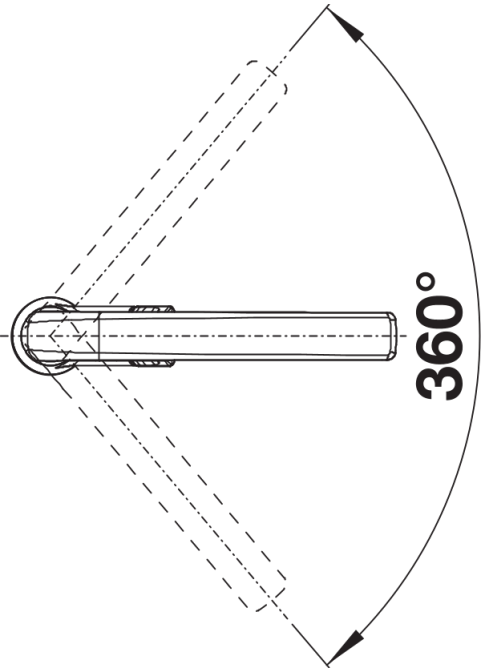

Plage de pivotement