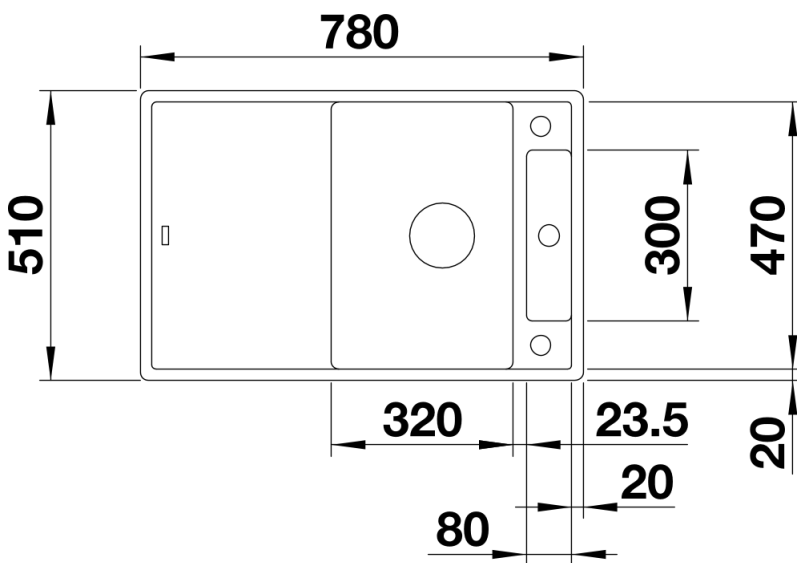

## Étendue des fournitures

---

Planche à découper en frêne garniture de vidage spécial plat avec bonde à panier inox Ø 90 mm automatique InFino pour la grande cuve grille de trop plein pour le videsauceSiphon référence 137 158 inclus

## Détails

---

Vue de dessus

Découpe

Vue de face

Vue latérale