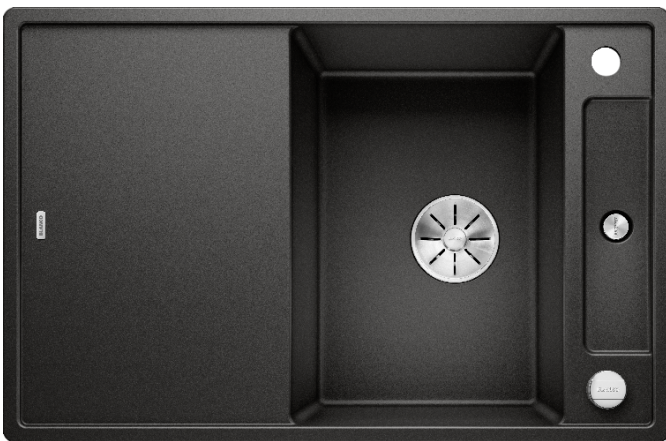

Coloris disponibles

noir
anthracite
gris rocher
alumétallic
gris perle
blanc
jasmin
tartufo
café

SILGRANIT noir