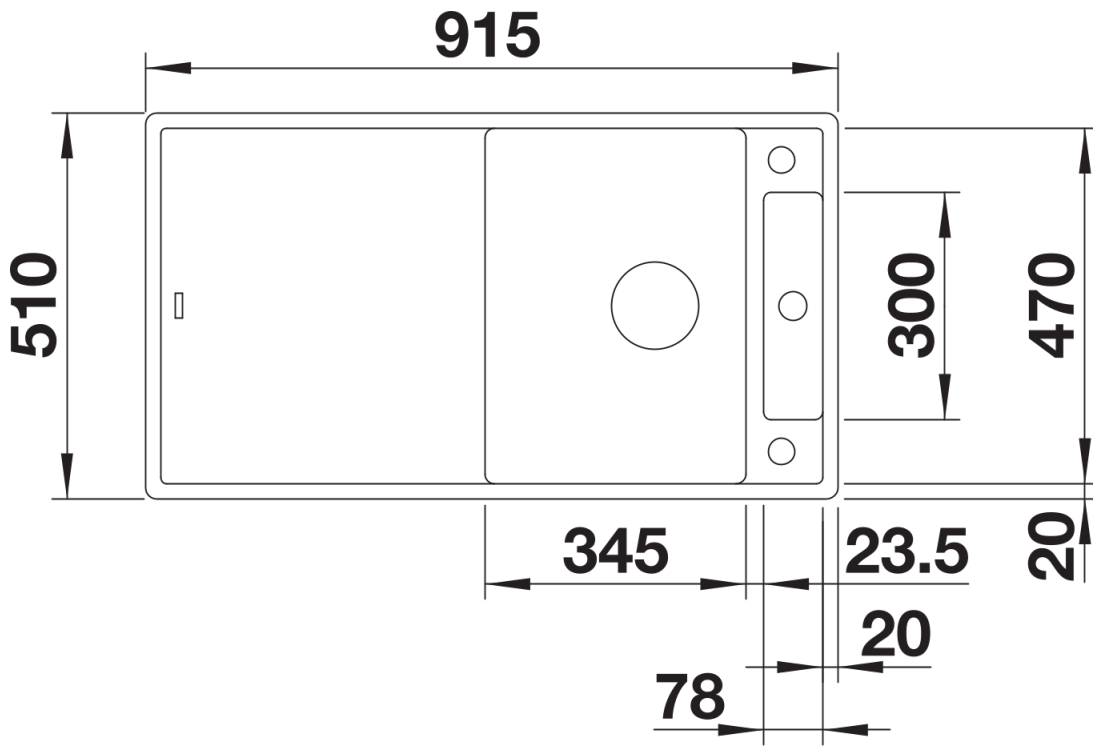

Coloris

SILGRANIT noir

Coloris disponibles

noir
anthracite
gris rocher
gris volcan
blanc
blanc soft
tartufo
café

Informations de planification

- Découpe : 895 x 490 - R15

Étendue des fournitures

Planche à découper en verre securit blanc (234 045), vidage compact avec bonde à panier Ø 90 mm inox InFino automatique pour la grande cuve, grille de trop plein pour le vide-sauce Siphon 137 158 inclus

234045 - Planche à découper en verre sécurit blanc

Détails

Vue de dessus

Découpe

Vue de face

Vue latérale