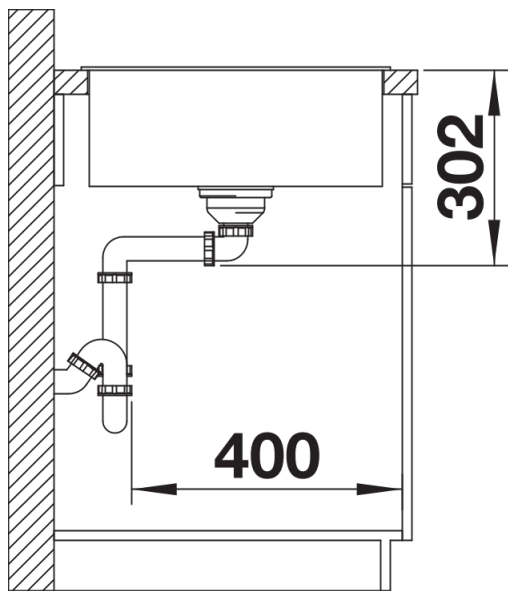

Coloris

SILGRANIT noir

Coloris disponibles

noir
anthracite
gris rocher
gris volcan
blanc
blanc soft
tartufo
café

Informations de planification

- Découpe : 895 x 490 - R15

Étendue des fournitures

Planche à découper en verre securit blanc (234 045), vidage compact avec bonde à panier Ø 90 mm inox InFino automatique pour la grande cuve, grille de trop plein pour le vide-sauce Siphon 137 158 inclus

234045 - Planche à découper en verre sécurit blanc

Détails

Vue de dessus

Découpe

Vue de face

Vue latérale