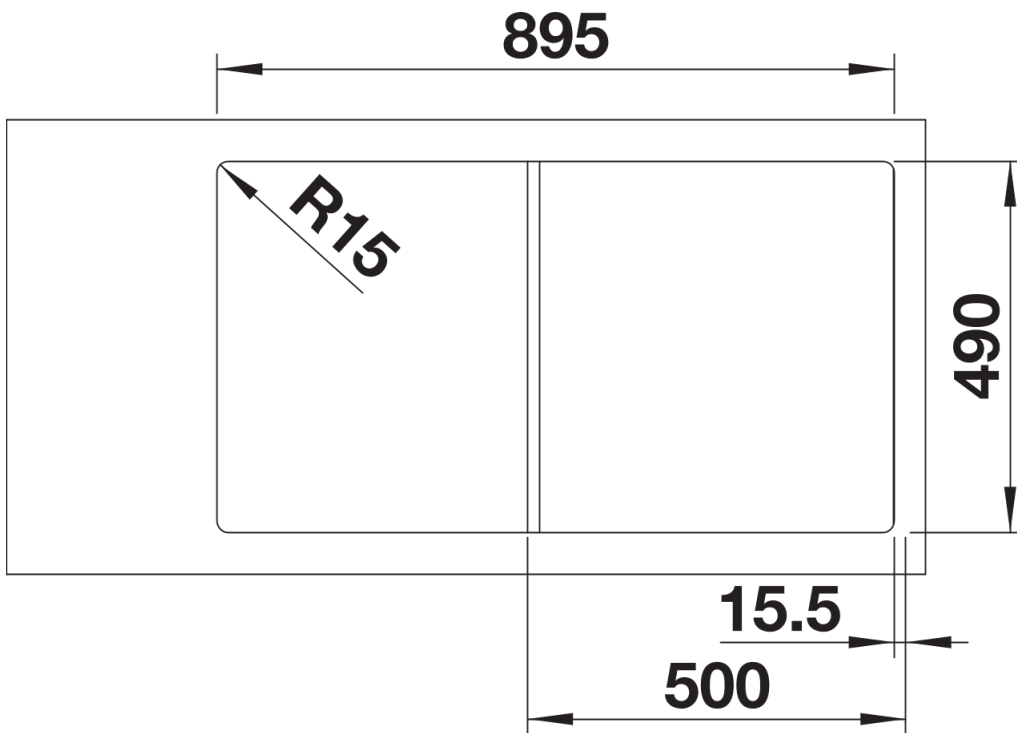

Coloris

SILGRANIT noir

Coloris disponibles

noir
anthracite
gris rocher
gris volcan
blanc
blanc soft
tartufo
café

Informations de planification

- Découpe : 895 x 490 - R15

Étendue des fournitures

Planche à découper en verre securit blanc (234 045), vidage compact avec bonde à panier Ø 90 mm inox InFino automatique pour la grande cuve, grille de trop plein pour le vide-sauce Siphon 137 158 inclus

234045 - Planche à découper en verre sécurit blanc

Détails

Vue de dessus

Découpe

Vue de face

Vue latérale