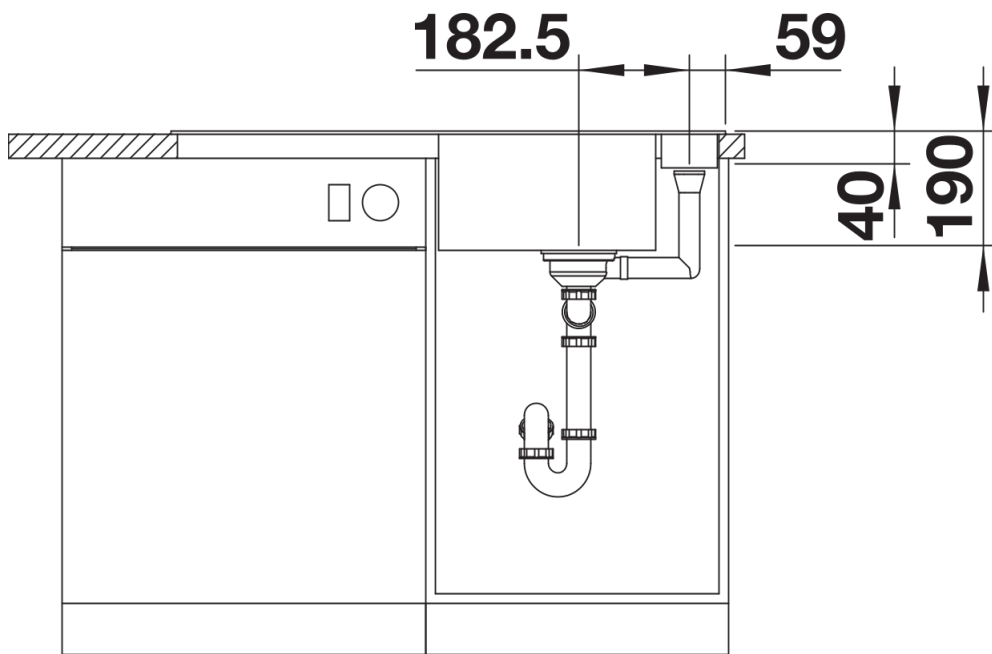

Coloris

SILGRANIT noir

Coloris disponibles

noir
anthracite
gris rocher
gris volcan
blanc
blanc soft
tartufo
café

Informations de planification

- Découpe : 895 x 490 - R15

Étendue des fournitures

Planche à découper en verre securit blanc (234 045), vidage compact avec bonde à panier Ø 90 mm inox InFino automatique pour la grande cuve, grille de trop plein pour le vide-sauce Siphon 137 158 inclus

234045 - Planche à découper en verre sécurit blanc

Détails

Vue de dessus

Découpe

Vue de face

Vue latérale