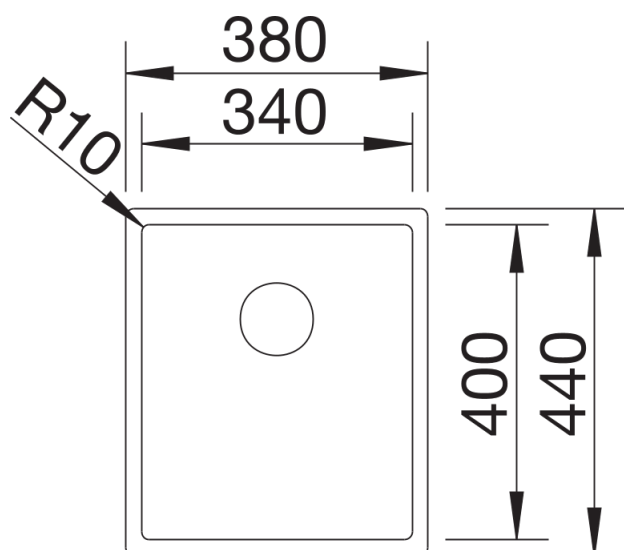

Fiches d'information sur le produit CLARON 340-IF

Référence de l'article 521570

Avantage

- Rayons d'angles de 10 mm pour un design exceptionnel, mais sans concession sur la fonction
- BLANCO CLARON cuves à fond plat pour un design pur et élégant
- Confort d'utilisation grâce aux cuves de grand volume
- Vaste programme produits, avec des possibilités de combinaisons multiples et exclusives
- Système d'évacuation InFino - élégamment intégré et extrêmement facile à entretenir
- Siphon inclus

Informations de planification

- Remarque : également disponible en version sous plan
* Livré avec : Set de transformation nécessaire pour les modèles IF sans plage de robinetterie en cas d'utilisation d'une commande de vidage automatique.
Recommandé : référence 232;459
L'installation d'un mitigeur de cuisine, d'une commande de vidage ou d'un distributeur de savon sur des plans de travail stratifiés nécessite un ruban d'étanchéité flexible, article réf. 120;055.

Étendue des fournitures

Vidage compact avec bonde à panier Ø 90 mm inox InFino manuelle
Siphon 137 158 inclus

Détails

Vue de dessus