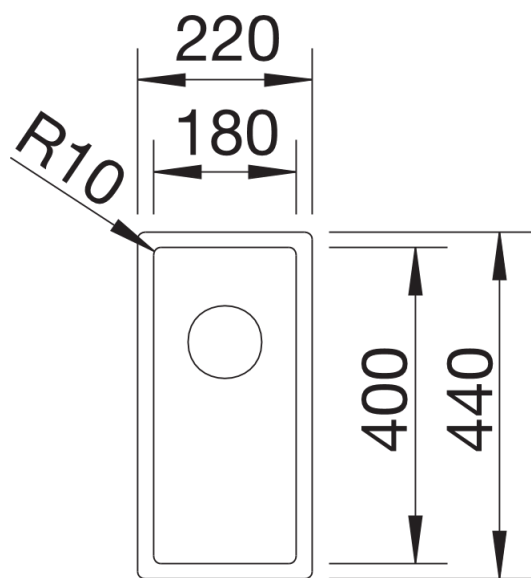

Fiches d'information sur le produit CLARON 180-U

Référence de l'article 521565

Avantage

- Rayons d'angles de 10 mm pour un design exceptionnel mais sans concession sur la fonction
- BLANCO CLARON cuves à fond plat pour un design pur et élégant
- Confort d'utilisation grâce aux cuves de grand volume
- Vaste programme produits avec des possibilités de combinaisons multiples et exclusives
- Système d'évacuation InFino élégamment intégré et extrêmement facile à entretenir
- Siphon inclus

Étendue des fournitures

Système d'écoulement compact à encombrement réduit avec bonde à panier Ø 90 mm manuelle
inox InFino non verrouillable Siphon référence 137 158 inclus

Détails

Vue de dessus