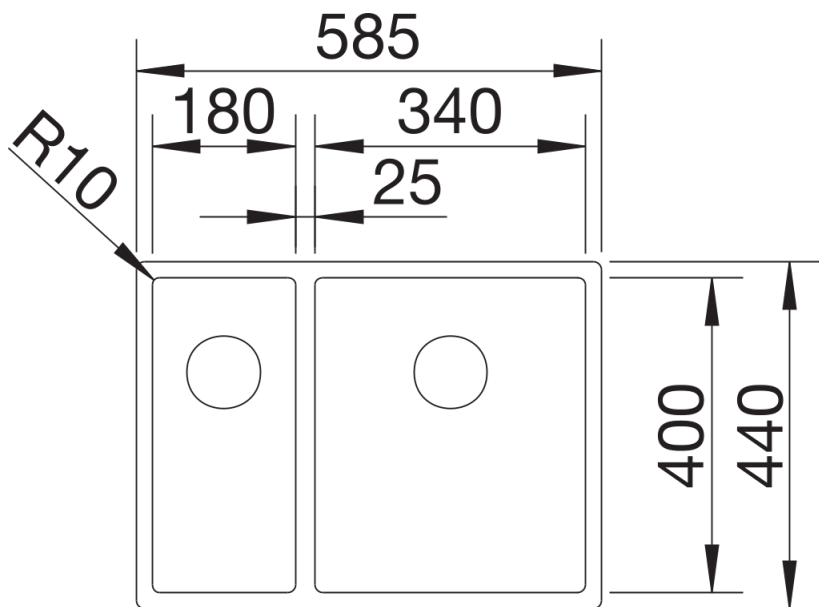

Fiches d'information sur le produit CLARON 340/180-IF

Référence de l'article 521607

Avantage

- Rayons d'angles de 10 mm pour un design exceptionnel et fonctionnel
- BLANCO CLARON cuves à fond plat pour un design pur et élégant
- Confort d'utilisation grâce aux cuves de grand volume
- Vaste programme produits, avec des possibilités de combinaisons multiples et exclusives
- Système d'évacuation InFino - élégamment intégré et extrêmement facile à entretenir
- Montage à fleur possible grâce à la finition des bords plats IF
- Siphon inclus

Informations de planification

- Remarque ; également disponible en version à fleur de plan
* A noter :
Set de transformation nécessaire pour les modèles sous plan sans plage de robinetterie en cas d'utilisation d'une commande de vidage automatique.
Recommandé ; référence 232 ;459
L'installation d'un mitigeur de cuisine, d'une commande de vidage ou d'un distributeur de savon sur des plans de travail stratifiés nécessite un ruban d'étanchéité flexible, article réf. 120 ;055.

Étendue des fournitures

Vidage compact avec bonde à panier Ø 90 mm inox InFino manuelles Siphon 137 158 inclus

Détails

Vue de dessus