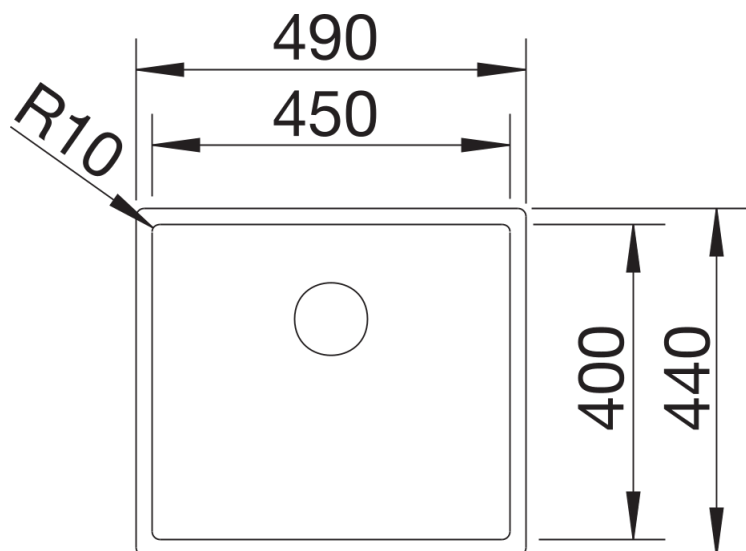

Fiches d'information sur le produit CLARON 450-U

Référence de l'article 521575

Avantage

- Rayons d'angles de 10 mm pour un design exceptionnel, mais sans concession sur la fonction
- BLANCO CLARON cuves à fond plat pour un design pur et élégant
- Confort d'utilisation grâce aux cuves de grand volume
- Vaste programme produits, avec des possibilités de combinaisons multiples et exclusives
- Système d'évacuation InFino - élégamment intégré et extrêmement facile à entretenir
- Siphon inclus

Informations de planification

- Remarque : également disponible en version à fleur de plan
Note technique : le bord de la cuve sous plan n'est pas fermé aux coins
* A noter : Set de transformation nécessaire pour les modèles sous plan sans plage de robinetterie en cas d'utilisation d'une commande de vidage automatique.
Recommandé : référence 232;459
L'installation d'un mitigeur de cuisine, d'une commande de vidage ou d'un distributeur de savon sur des plans de travail stratifiés nécessite un ruban d'étanchéité flexible, article réf. 120;055.

Étendue des fournitures

Vidage compact avec bonde à panier Ø 90 mm inox InFino manuelle
Siphon 137 158 inclus

Détails

Vue de dessus