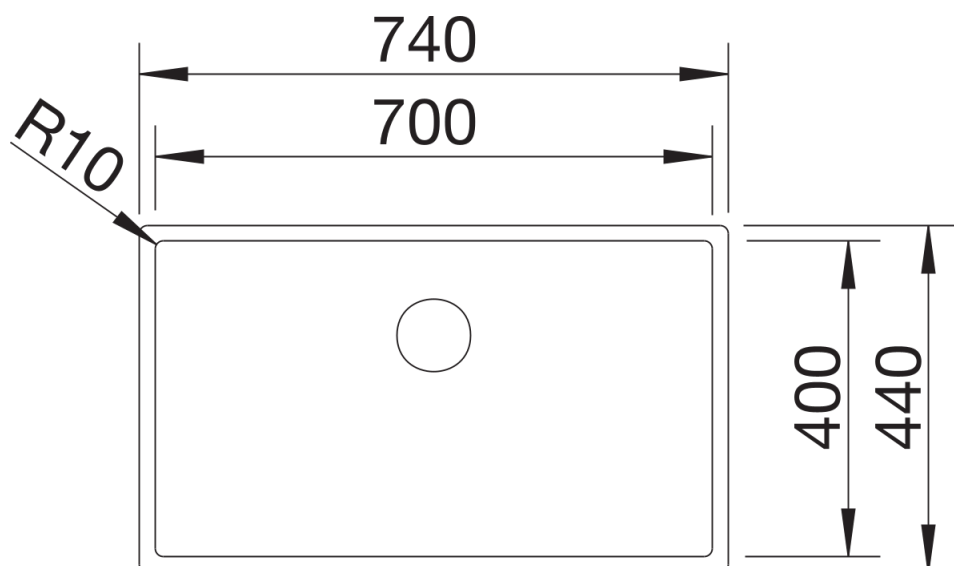

Fiches d'information sur le produit CLARON 700-IF

Référence de l'article 521580

Avantage

- Rayons d'angles de 10 mm pour un design exceptionnel, mais sans concession sur la fonction
- BLANCO CLARON cuves à fond plat pour un design pur et élégant
- Confort d'utilisation grâce aux cuves de grand volume
- Vaste programme produits, avec des possibilités de combinaisons multiples et exclusives
- Système d'évacuation InFino - élégamment intégré et extrêmement facile à entretenir
- Siphon inclus

Informations de planification

- Remarque : également disponible en version sous plan
* A noter : Set de transformation nécessaire pour les modèles IF sans plage de robinetterie en cas d'utilisation d'une commande de vidage automatique.
Recommandé : référence 232;459
L'installation d'un mitigeur de cuisine, d'une commande de vidage ou d'un distributeur de savon sur des plans de travail stratifiés nécessite un ruban d'étanchéité flexible, article réf. 120;055.

Étendue des fournitures

Vidage compact avec bonde à panier Ø 90 mm inox InFino manuelle
Siphon 137 158 inclus

Détails

Vue de dessus