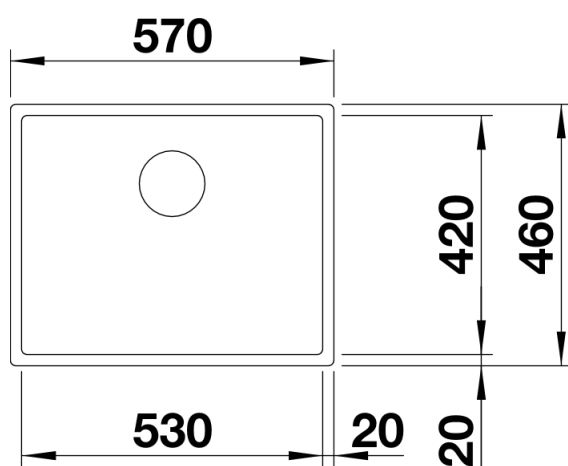

Fiches d'information sur le produit CLARON XL 60-IF VapeurPlus

Référence de l'article 521595

Avantage

- Grande cuve BLANCO CLARON, parfaitement adaptée à l'utilisation de fours vapeur.
- Largeur adaptée aux accessoires de plaques de cuisson XL et fours vapeur
- Design élégant avec rayons d'angles de 10 mm
- Utilisation optimale grâce à la profondeur et aux faibles rayons d'angles de la cuve
- Surface utile optimale
- Système d'évacuation InFino - élégamment intégré et extrêmement facile à entretenir
- Siphon inclus

Étendue des fournitures

Système d'écoulement compact à encombrement réduit avec bonde à panier Ø 90 mm manuelle inox InFinoSiphon référence 137 158 inclus

Détails

Vue de dessus

Découpe

Vue de face

Vue latérale