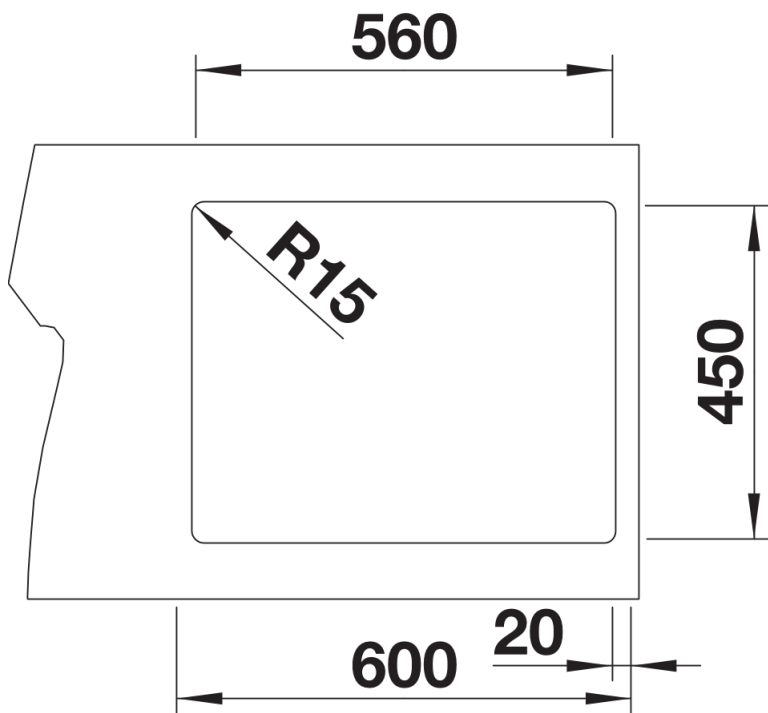

Fiches d'information sur le produit CLARON XL 60-IF VapeurPlus

Référence de l'article 521595

Avantage

- Grande cuve BLANCO CLARON, parfaitement adaptée à l'utilisation de fours vapeur.
- Largeur adaptée aux accessoires de plaques de cuisson XL et fours vapeur
- Design élégant avec rayons d'angles de 10 mm
- Utilisation optimale grâce à la profondeur et aux faibles rayons d'angles de la cuve
- Surface utile optimale
- Système d'évacuation InFino - élégamment intégré et extrêmement facile à entretenir
- Siphon inclus

Étendue des fournitures

Système d'écoulement compact à encombrement réduit avec bonde à panier Ø 90 mm manuelle inox InFinoSiphon référence 137 158 inclus

Détails

Vue de dessus

Découpe

Vue de face

Vue latérale