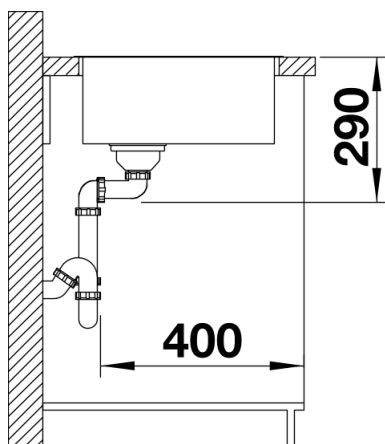

Étendue des fournitures

Système d'écoulement compact à encombrement réduit avec bonde à panier Ø 90 mm manuelle inox InFinoSiphon référence 137 158 inclus

Détails

Vue de dessus

Découpe

Vue de face

Vue latérale