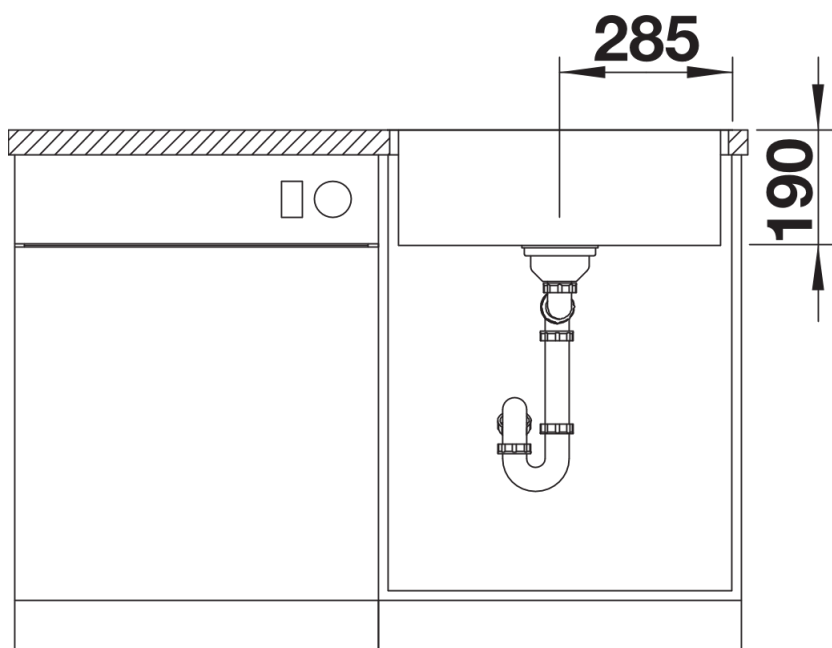

Étendue des fournitures

Système d'écoulement compact à encombrement réduit avec bonde à panier Ø 90 mm manuelle inox InFinoSiphon référence 137 158 inclus

Détails

Vue de dessus

Découpe

Vue de face

Vue latérale