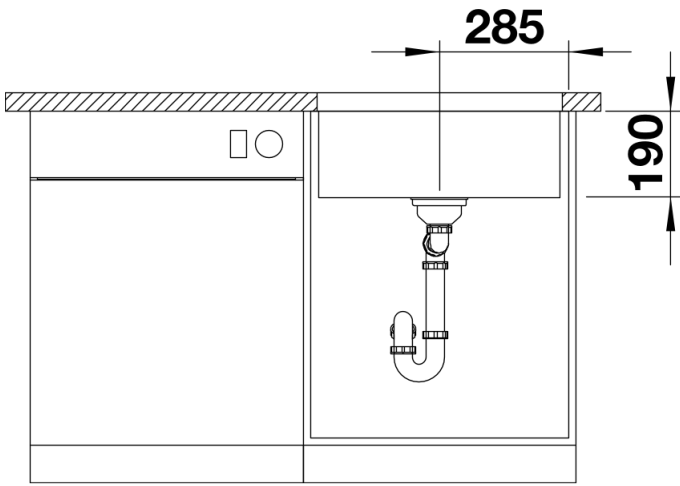

## Étendue des fournitures

---

Système d'écoulement compact à encombrement réduit avec bonde à panier Ø 90 mm manuelle inox InFinoSiphon référence 137 158 inclus

## Détails

---

Vue de dessus

Découpe

Vue de face

Vue latérale