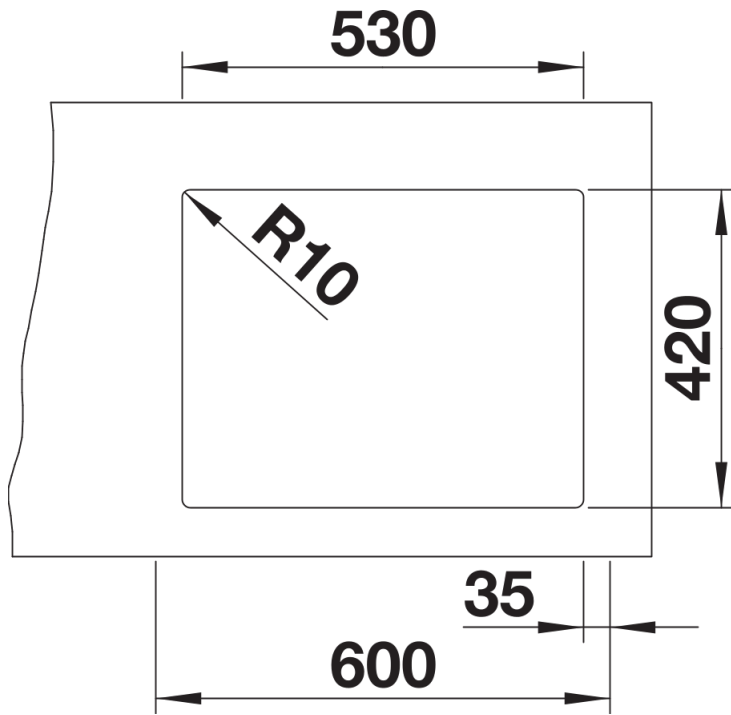

Informations de planification

- Remarque : également disponible en version à fleur de plan
Note technique : le bord de la cuve sous plan n'est pas fermé aux coins
* A noter : Set de transformation nécessaire pour les modèles sous plan sans plage de robinetterie en cas d'utilisation d'une commande de vidage automatique.
Recommandé : référence 232 ; 459
L'installation d'un mitigeur de cuisine, d'une commande de vidage ou d'un distributeur de savon sur des plans de travail stratifiés nécessite un ruban d'étanchéité flexible, article réf. 120 ; 055.

Étendue des fournitures

Vidage compact avec bonde à panier Ø 90 mm inox InFino manuelle
Siphon 137 158 inclus

Détails

Vue de dessus

Découpe

Vue de face

Vue latérale