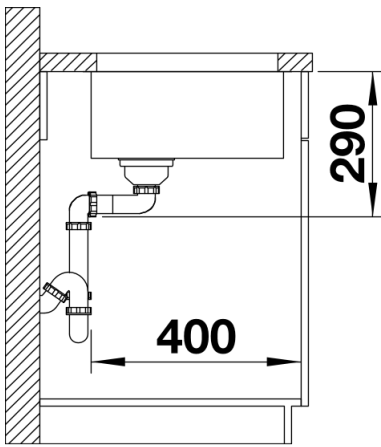

## Étendue des fournitures

---

Système d'écoulement compact à encombrement réduit avec bonde à panier Ø 90 mm manuelle inox InFinoSiphon référence 137 158 inclus

## Détails

---

Vue de dessus

Découpe

Vue de face

Vue latérale