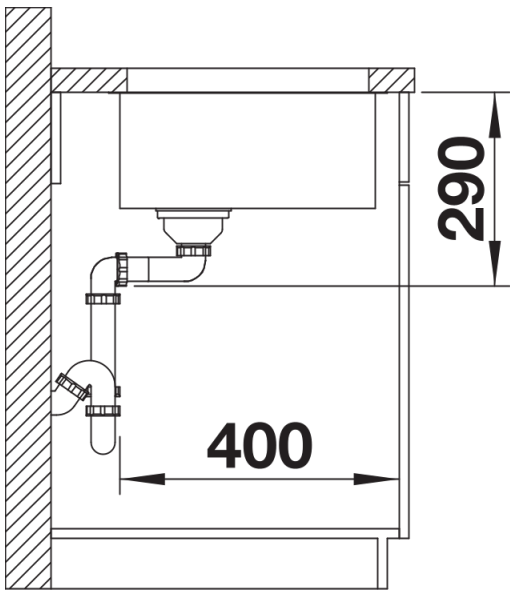

Informations de planification

- Remarque : également disponible en version à fleur de plan
Note technique : le bord de la cuve sous plan n'est pas fermé aux coins
* A noter : Set de transformation nécessaire pour les modèles sous plan sans plage de robinetterie en cas d'utilisation d'une commande de vidage automatique.
Recommandé : référence 232 ; 459
L'installation d'un mitigeur de cuisine, d'une commande de vidage ou d'un distributeur de savon sur des plans de travail stratifiés nécessite un ruban d'étanchéité flexible, article réf. 120 ; 055.

Étendue des fournitures

Vidage compact avec bonde à panier Ø 90 mm inox InFino manuelle
Siphon 137 158 inclus

Détails

Vue de dessus

Découpe

Vue de face

Vue latérale