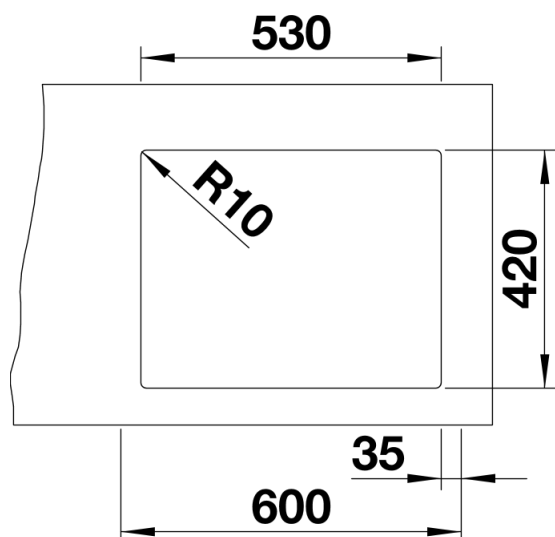

## Étendue des fournitures

---

Système d'écoulement compact à encombrement réduit avec bonde à panier Ø 90 mm manuelle inox InFinoSiphon référence 137 158 inclus

## Détails

---

Vue de dessus

Découpe

Vue de face

Vue latérale