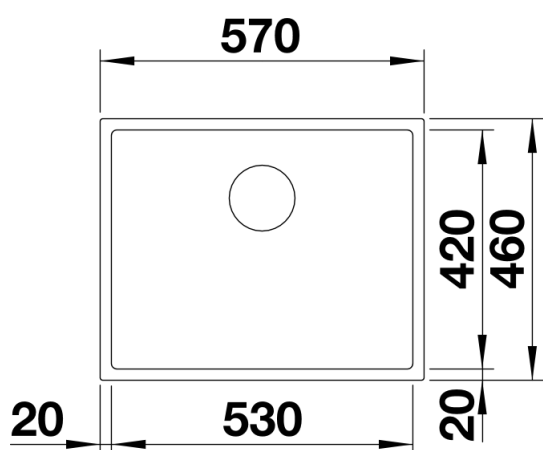

## Étendue des fournitures

---

Système d'écoulement compact à encombrement réduit avec bonde à panier Ø 90 mm manuelle inox InFinoSiphon référence 137 158 inclus

## Détails

---

Vue de dessus

Découpe

Vue de face

Vue latérale