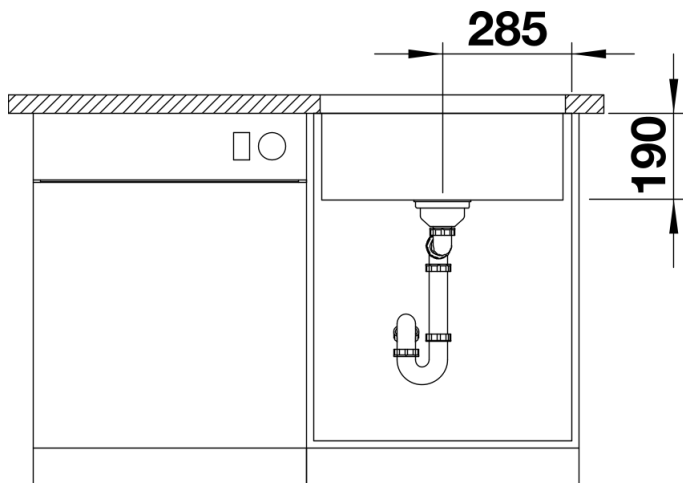

Informations de planification

- Remarque : également disponible en version à fleur de plan
Note technique : le bord de la cuve sous plan n'est pas fermé aux coins
* A noter : Set de transformation nécessaire pour les modèles sous plan sans plage de robinetterie en cas d'utilisation d'une commande de vidage automatique.
Recommandé : référence 232 ; 459
L'installation d'un mitigeur de cuisine, d'une commande de vidage ou d'un distributeur de savon sur des plans de travail stratifiés nécessite un ruban d'étanchéité flexible, article réf. 120 ; 055.

Étendue des fournitures

Vidage compact avec bonde à panier Ø 90 mm inox InFino manuelle
Siphon 137 158 inclus

Détails

Vue de dessus

Découpe

Vue de face

Vue latérale