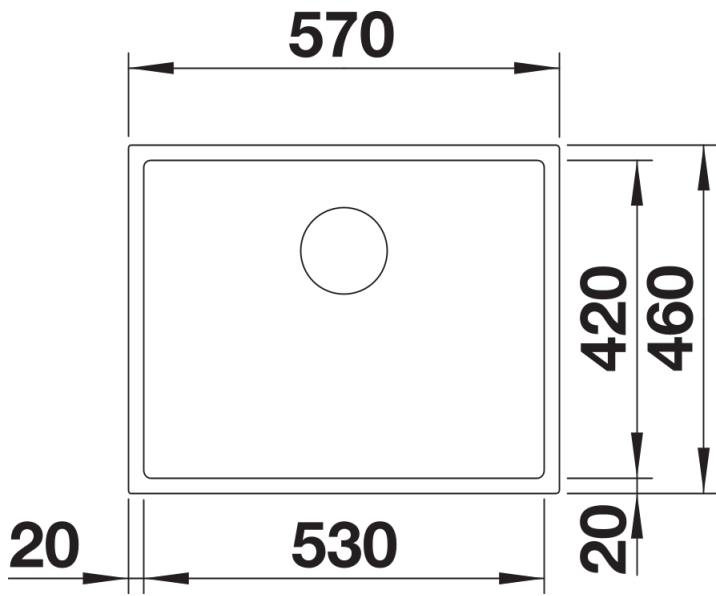

Fiches d'information sur le produit CLARON XL 60-U VapeurPlus

Référence de l'article 521596

Avantage

- Grande cuve BLANCO CLARON, parfaitement adaptée à l'utilisation de fours vapeur
- Largeur adaptée aux accessoires de plaques de cuisson XL et fours vapeur
- Design élégant avec rayons d'angles de 10 mm
- Utilisation optimale grâce à la profondeur et aux faibles rayons d'angles de la cuve
- Surface utile optimale
- Système d'évacuation InFino - élégamment intégré et extrêmement facile à entretenir
- Siphon inclus

Informations de planification

- Remarque : également disponible en version à fleur de plan
Note technique : le bord de la cuve sous plan n'est pas fermé aux coins
* A noter : Set de transformation nécessaire pour les modèles sous plan sans plage de robinetterie en cas d'utilisation d'une commande de vidage automatique.
Recommandé : référence 232 ; 459
L'installation d'un mitigeur de cuisine, d'une commande de vidage ou d'un distributeur de savon sur des plans de travail stratifiés nécessite un ruban d'étanchéité flexible, article réf. 120 ; 055.

Étendue des fournitures

Vidage compact avec bonde à panier Ø 90 mm inox InFino manuelle
Siphon 137 158 inclus

Détails

Vue de dessus

Découpe

Vue de face

Vue latérale