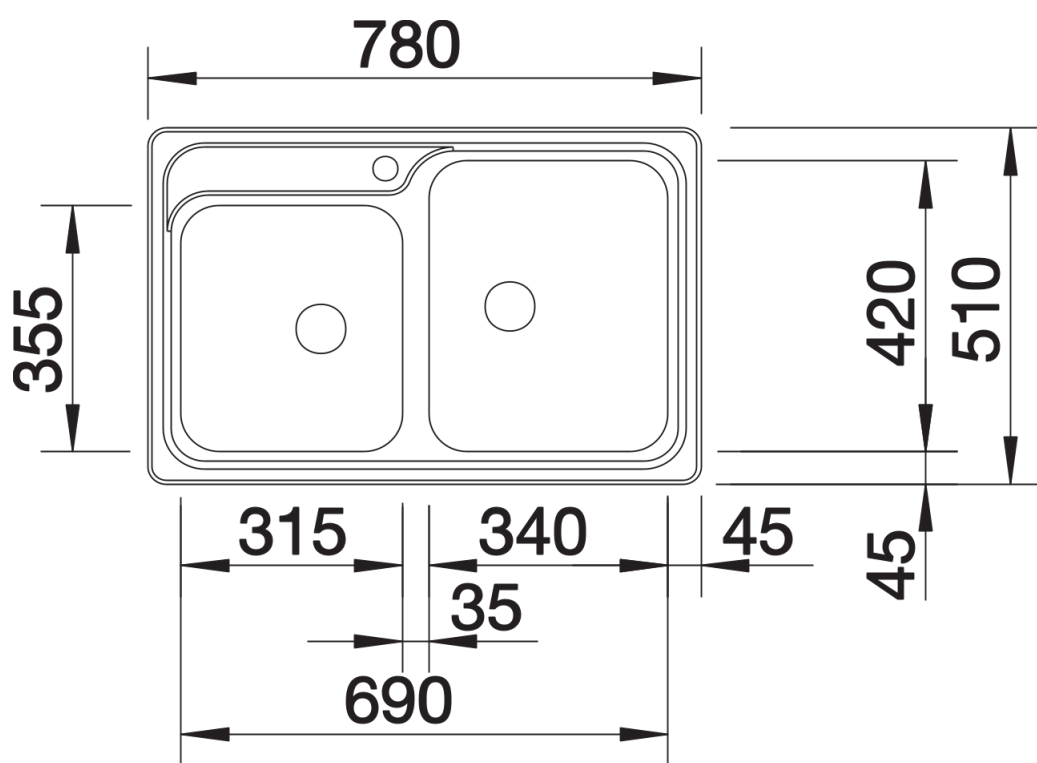

## Étendue des fournitures

---

Vidage compact avec deux bondes à panier Ø 90 mm inox manuelles Siphon 137 158 inclus

## Détails

---

Vue de dessus

Découpe

Vue de face

Vue latérale