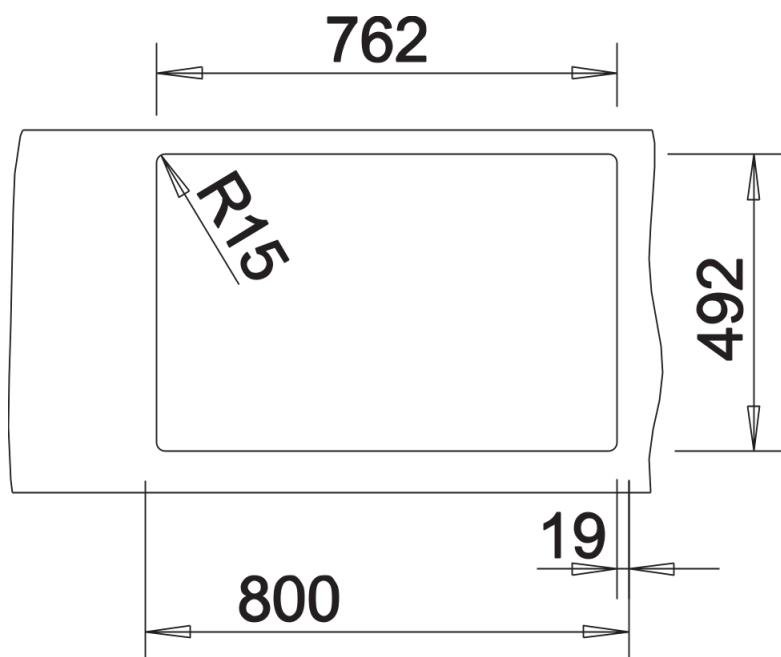

## Étendue des fournitures

---

Vidage compact avec deux bondes à panier Ø 90 mm inox manuelles Siphon 137 158 inclus

## Détails

---

Vue de dessus

Découpe

Vue de face

Vue latérale