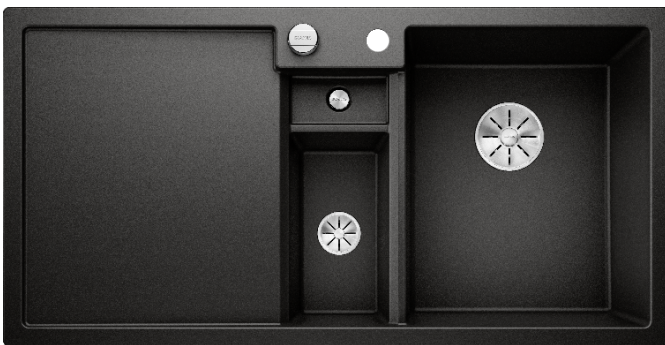

Fiches d'information sur le produit COLLECTIS 6 S

Référence de l'article 525866

Avantage

- Concept innovant pour une organisation optimale lors de la préparation des repas
- Évier fonctionnel aux dimensions généreuses avec bac de tri central
- Compartiment de tri intégré pour les épluchures : idéal en combinaison avec les systèmes de tri sélectif des déchets ménagers BLANCO SELECT et BLANCO FLEXON II
- Design moderne aux lignes épurées et aux bords élégant
- Trop-plein supplémentaire pratique servant de videsauce
- Accessoire en option : planche à découper en érable massif pour évacuation directe dans le bac de tri
- Système d'évacuation InFino - élégamment intégré et facile à entretenir
- Siphon inclus

Coloris

SILGRANIT noir

Coloris disponibles

noir
anthracite
gris rocher
alumétallic
gris perle
blanc
jasmin
tartufo
café

Étendue des fournitures

Bac de tri central 3 l avec couvercle anthracite (235 845), système d'écoulement compact à encombrement réduit avec bonde à panier Ø 90 mm automatique inox InFino pour la grande cuve, Ø 40 mm manuelle inox InFino manuelle inox pour l'autre cuve Siphon référence 137 158 inclus

235845 - Bac de tri avec couvercle

Détails

Vue de dessus

Découpe

Vue de face

Vue latérale