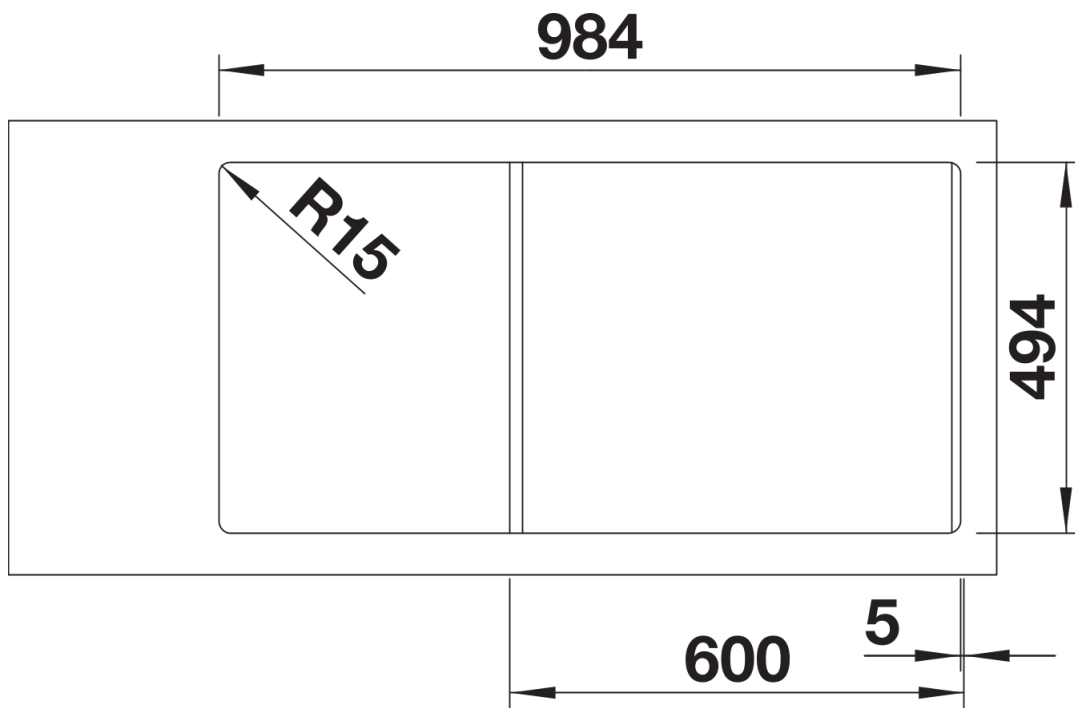

Coloris

SILGRANIT noir

Coloris disponibles

noir
anthracite
gris rocher
alumétallic
blanc
jasmin
tartufo
café

Étendue des fournitures

Bac de tri central 3 l avec couvercle anthracite (235 845), vidage compact avec bonde à panier Ø 90 mm inox InFino automatique pour la grande cuve et Ø 40 mm manuelle non verrouillable pour l'autre cuve Siphon 137 158 inclus

235845 - Bac de tri avec couvercle

Détails

Vue de dessus

Découpe

Vue de face

Vue latérale