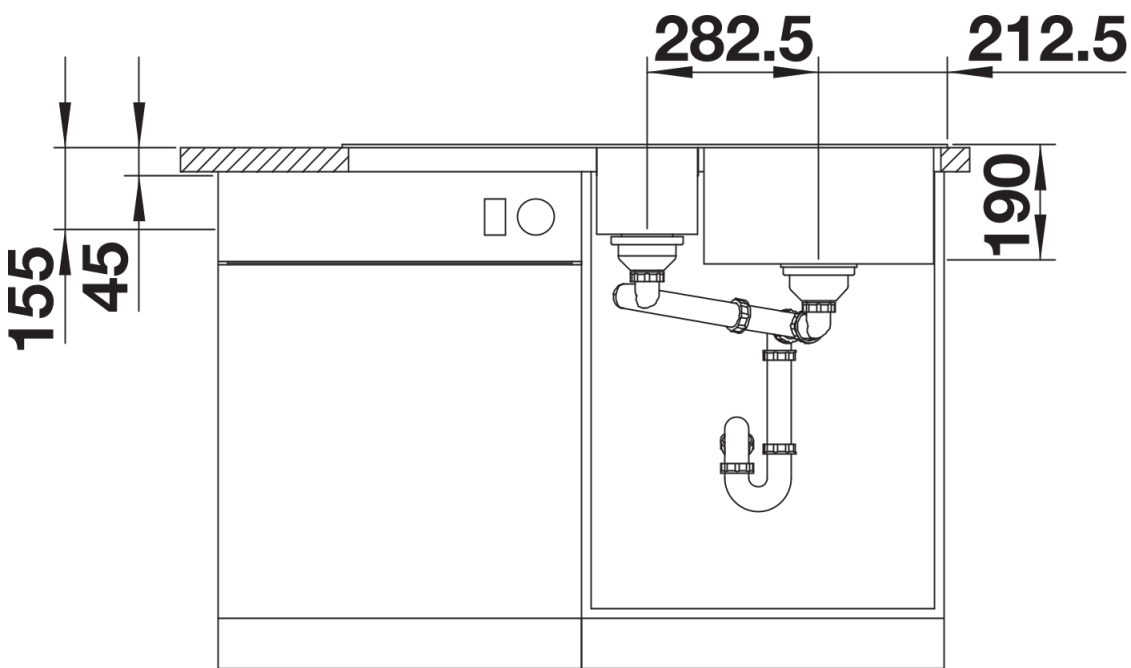

Coloris

SILGRANIT noir

Coloris disponibles

noir
anthracite
gris rocher
alumétallic
blanc
jasmin
tartufo
café

Étendue des fournitures

Bac de tri central 3 l avec couvercle anthracite (235 845), vidage compact avec bonde à panier Ø 90 mm inox InFino automatique pour la grande cuve et Ø 40 mm manuelle non verrouillable pour l'autre cuve Siphon 137 158 inclus

235845 - Bac de tri avec couvercle

Détails

Vue de dessus

Découpe

Vue de face

Vue latérale