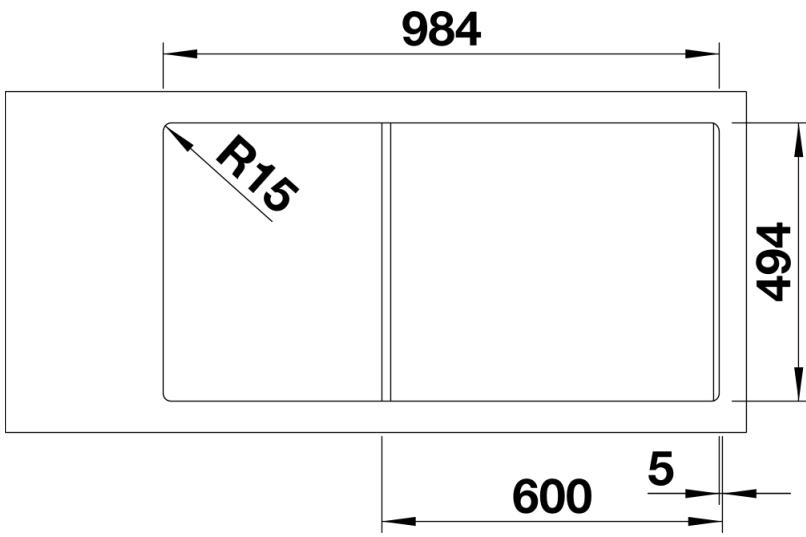

Coloris

SILGRANIT noir

Coloris disponibles

noir
anthracite
gris rocher
alumétallic
gris perle
blanc
jasmin
tartufo
café

Étendue des fournitures

Bac de tri central 3 l avec couvercle anthracite (235 845), système d'écoulement compact à encombrement réduit avec bonde à panier Ø 90 mm automatique inox InFino pour la grande cuve, Ø 40 mm manuelle inox InFino manuelle inox pour l'autre cuve Siphon référence 137 158 inclus

235845 - Bac de tri avec couvercle

Détails

Vue de dessus

Découpe

Vue de face

Vue latérale