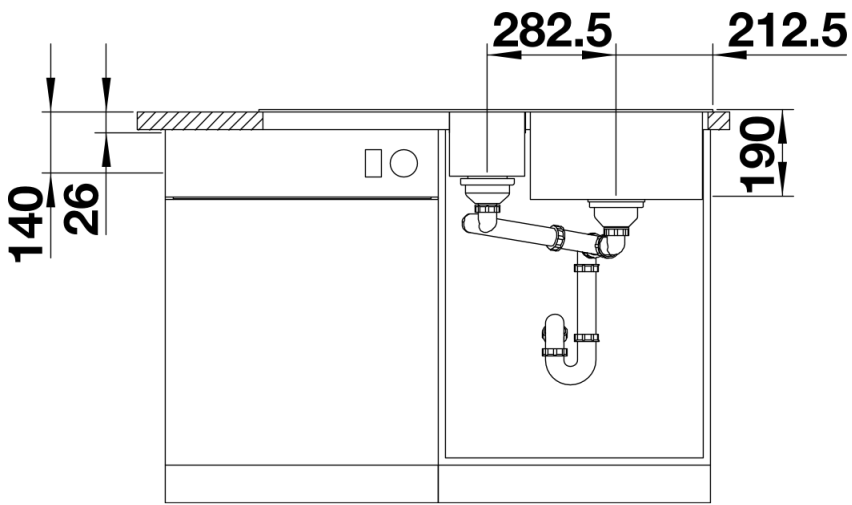

Coloris

SILGRANIT noir

Coloris disponibles

noir
anthracite
gris rocher
alumétallic
gris perle
blanc
jasmin
tartufo
café

Étendue des fournitures

Bac de tri central 3 l avec couvercle anthracite (235 845), système d'écoulement compact à encombrement réduit avec bonde à panier Ø 90 mm automatique inox InFino pour la grande cuve, Ø 40 mm manuelle inox InFino manuelle inox pour l'autre cuve Siphon référence 137 158 inclus

235845 - Bac de tri avec couvercle

Détails

Vue de dessus

Découpe

Vue de face

Vue latérale