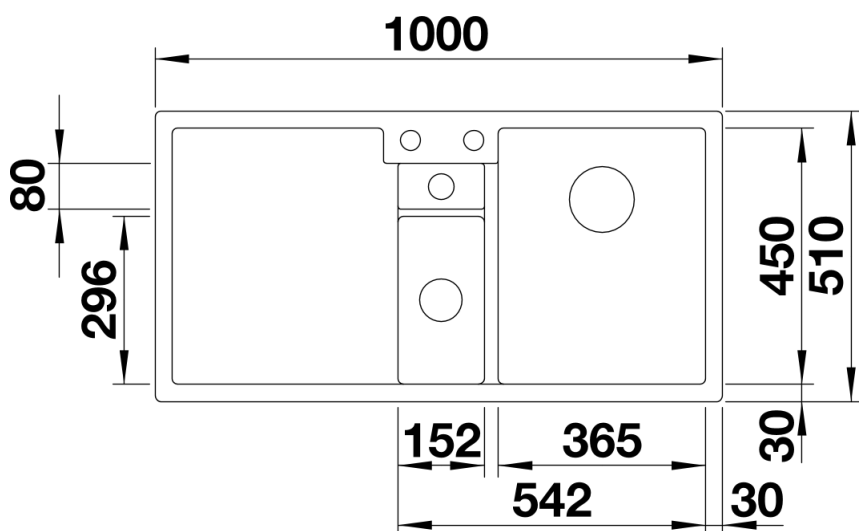

Coloris

SILGRANIT noir

Coloris disponibles

noir
anthracite
gris rocher
alumétallic
gris perle
blanc
jasmin
tartufo
café

Étendue des fournitures

Bac de tri central 3 l avec couvercle anthracite (235 845), système d'écoulement compact à encombrement réduit avec bonde à panier Ø 90 mm automatique inox InFino pour la grande cuve, Ø 40 mm manuelle inox InFino manuelle inox pour l'autre cuve Siphon référence 137 158 inclus

235845 - Bac de tri avec couvercle

Détails

Vue de dessus

Découpe

Vue de face

Vue latérale