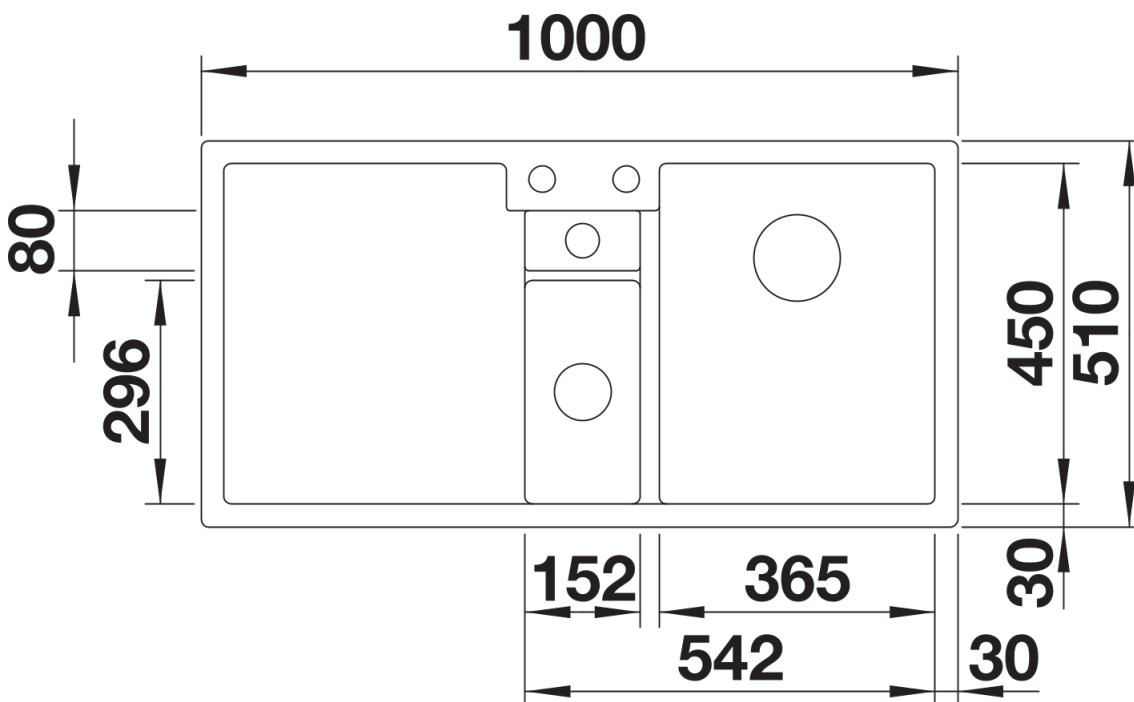

Coloris

SILGRANIT noir

Coloris disponibles

noir
anthracite
gris rocher
alumétallic
blanc
jasmin
tartufo
café

Étendue des fournitures

Bac de tri central 3 l avec couvercle anthracite (235 845), vidage compact avec bonde à panier Ø 90 mm inox InFino automatique pour la grande cuve et Ø 40 mm manuelle non verrouillable pour l'autre cuve Siphon 137 158 inclus

235845 - Bac de tri avec couvercle

Détails

Vue de dessus

Découpe

Vue de face

Vue latérale