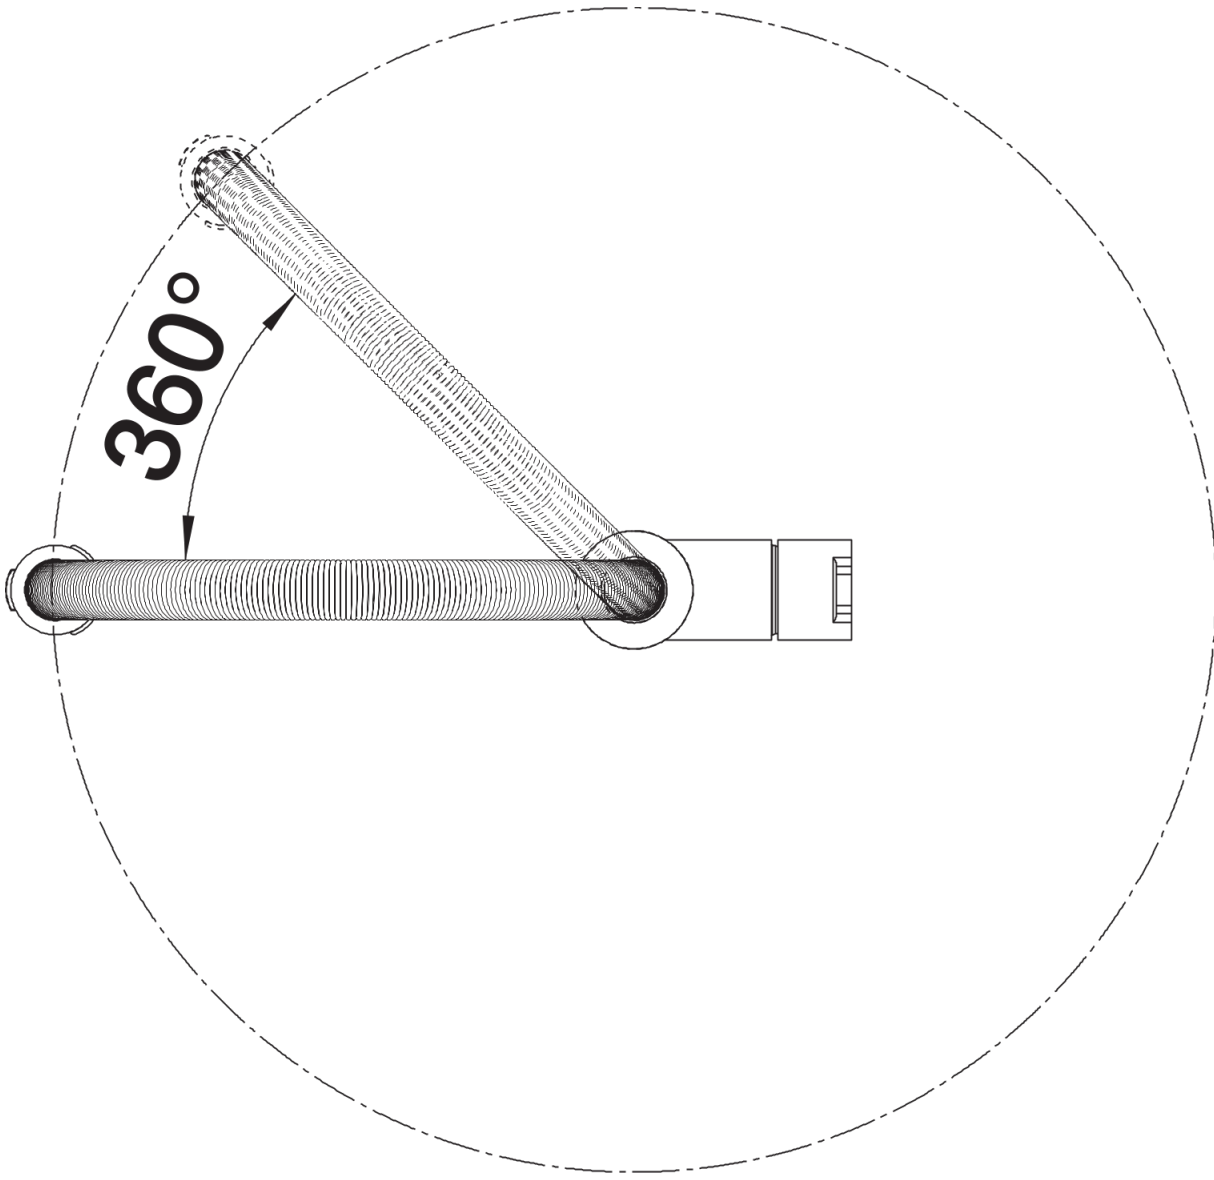

Fiches d'information sur le produit BLANCOCULINA-S

Référence de l'article 517598

Avantage

- Un design captivant aux accents particuliers
- Liberté de mouvement jusque dans l'évier grâce à des ressorts en inox filigranes
- Fixation pratique et précise de la douchette grâce à un support magnétique
- Deux types de jet - Fonction douchette avec picots anticalcaire
- Un jet de douchette agréable et homogène

Coloris

Coloris disponibles

chromé

finish inox

surface métallique finish inox

Étendue des fournitures

- Col de cygne orientable à 360° avec douchette amovible
- Percement Ø 35 mm nécessaire
- Cartouche à disques céramiques (HP D=25 mm 122 604)
- Douchette avec ressort métallique gainé
- Flexibles de raccordement d'une longueur de 450 mm et écrou $\frac{3}{8}$ " pour un montage simple et sûr
- Plaque de renfort augmentant la stabilité de la robinetterie lors de l'encastrement dans les éviers en inox
- Equipé de série d'un clapet anti-retour, donc intrinsèquement sûr en matière de retours d'eau suivant la norme EN 1717
- Certifié LGA
- Certifié DVGW

Détails

Plage de pivotement

Vue latérale