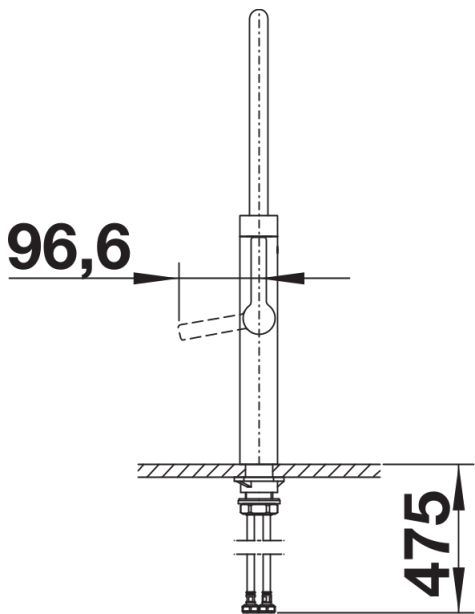

Coloris

Coloris disponibles

chromé

finish inox

surface métallique finish inox

Étendue des fournitures

- Col de cygne orientable à 360° avec douchette amovible
- Percement Ø 35 mm nécessaire
- Cartouche à disques céramiques (HP D=25 mm 122 604)
- Douchette avec ressort métallique gainé
- Flexibles de raccordement d'une longueur de 450 mm et écrou $\frac{3}{8}$ " pour un montage simple et sûr
- Plaque de renfort augmentant la stabilité de la robinetterie lors de l'encastrement dans les éviers en inox
- Equipé de série d'un clapet anti-retour, donc intrinsèquement sûr en matière de retours d'eau suivant la norme EN 1717
- Certifié LGA
- Certifié DVGW

Détails

Plage de pivotement

Vue latérale