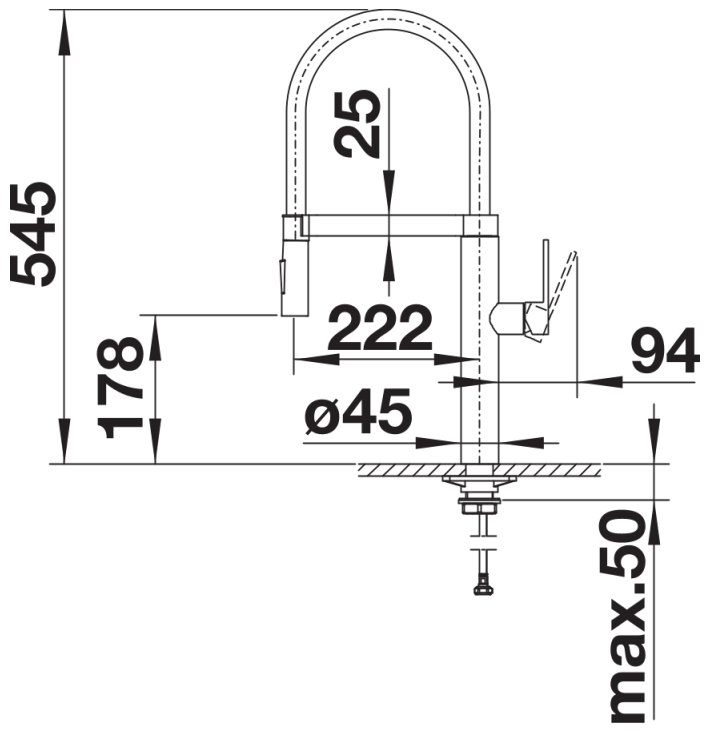

Fiches d'information sur le produit BLANCOCULINA-S

Référence de l'article 517598

Avantage

- Un design captivant aux accents particuliers
- Liberté de mouvement jusque dans l'évier grâce à des ressorts en inox filigranes
- Fixation pratique et précise de la douchette grâce à un support magnétique
- Deux types de jet - Fonction douchette avec picots anticalcaire
- Un jet de douchette agréable et homogène

Coloris

Coloris disponibles

chromé

finish inox

surface métallique finish inox

Étendue des fournitures

- Col de cygne orientable à 360° avec douchette amovible
- Percement Ø 35 mm nécessaire
- Cartouche à disques céramiques (HP D=25 mm 122 604)
- Douchette avec ressort métallique gainé
- Flexibles de raccordement d'une longueur de 450 mm et écrou $\frac{3}{8}$ " pour un montage simple et sûr
- Plaque de renfort augmentant la stabilité de la robinetterie lors de l'encastrement dans les éviers en inox
- Equipé de série d'un clapet anti-retour, donc intrinsèquement sûr en matière de retours d'eau suivant la norme EN 1717
- Certifié LGA
- Certifié DVGW

Détails

Plage de pivotement

Vue latérale