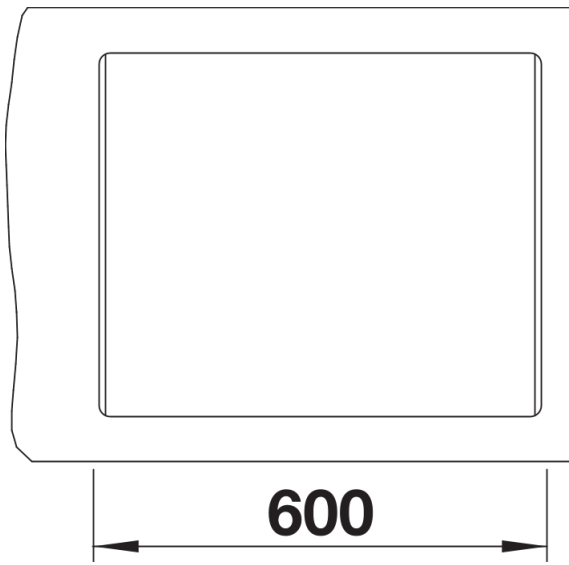

Fiches d'information sur le produit DALAGO 6-F

Référence de l'article 518851

Avantage

- Grande cuve offrant beaucoup de place pour la préparation et la vaisselle
- Grande plage de robinetterie pour distributeur de savon liquide et autres
- Design moderne et ligne épurée
- Siphon inclus

Détails

Vue de dessus

Découpe

Vue de face

Vue latérale