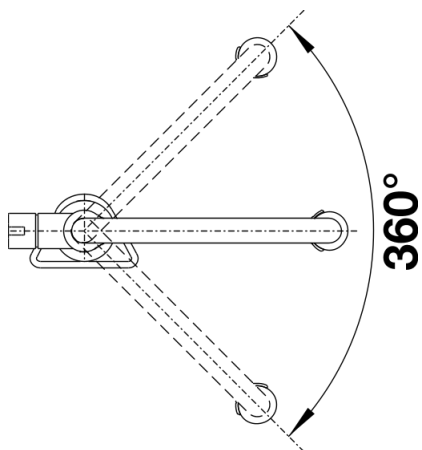

Fiches d'information sur le produit BLANCOCULINA-S Mini

Référence de l'article 519844

Avantage

- Un design captivant aux accents particuliers
- Liberté de mouvement jusque dans la cuve grâce aux ressorts en acier inoxydable filigranes
- De part sa hauteur réduite, peut être installé aisément sous un meuble mural
- Un jet de douchette agréable et homogène
- Fixation pratique et précise de la douchette grâce à un support magnétique

Coloris

Coloris disponibles

chromé

finish inox

surface métallique finish inox

Étendue des fournitures

- Col de cygne orientable à 360° avec douchette amovible
- Percement Ø 35 mm nécessaire
- Cartouche à disques céramiques (HP D=25 mm 122 604)
- Douchette avec ressort métallique gainé
- Flexibles de raccordement d'une longueur de 450 mm et écrou $\frac{3}{8}$ " pour un montage simple et sûr
- Plaque de renfort augmentant la stabilité de la robinetterie lors de l'encastrement dans les éviers en inox
- Equipé de série d'un clapet anti-retour, donc intrinsèquement sûr en matière de retours d'eau suivant la norme EN 1717

Détails

Plage de pivotement

Vue latérale