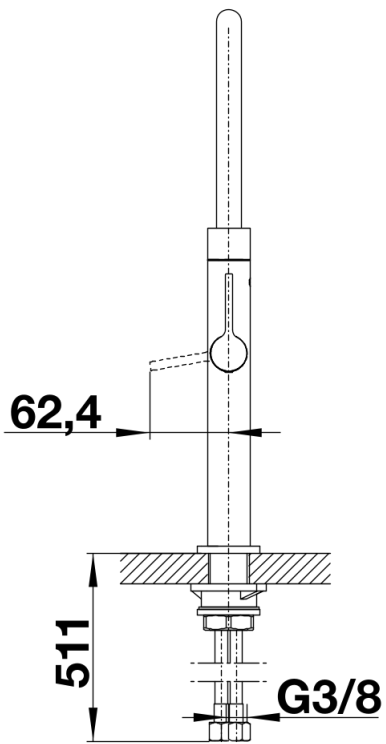

Fiches d'information sur le produit BLANCOCULINA-S Mini

Référence de l'article 519844

Avantage

- Un design captivant aux accents particuliers
- Liberté de mouvement jusque dans la cuve grâce aux ressorts en acier inoxydable filigranes
- De part sa hauteur réduite, peut être installé aisément sous un meuble mural
- Un jet de douchette agréable et homogène
- Fixation pratique et précise de la douchette grâce à un support magnétique

Coloris

Coloris disponibles

chromé

finish inox

surface métallique finish inox

Étendue des fournitures

- Col de cygne orientable à 360° avec douchette amovible
- Percement Ø 35 mm nécessaire
- Cartouche à disques céramiques (HP D=25 mm 122 604)
- Douchette avec ressort métallique gainé
- Flexibles de raccordement d'une longueur de 450 mm et écrou $\frac{3}{8}$ " pour un montage simple et sûr
- Plaque de renfort augmentant la stabilité de la robinetterie lors de l'encastrement dans les éviers en inox
- Equipé de série d'un clapet anti-retour, donc intrinsèquement sûr en matière de retours d'eau suivant la norme EN 1717

Détails

Plage de pivotement

Vue latérale