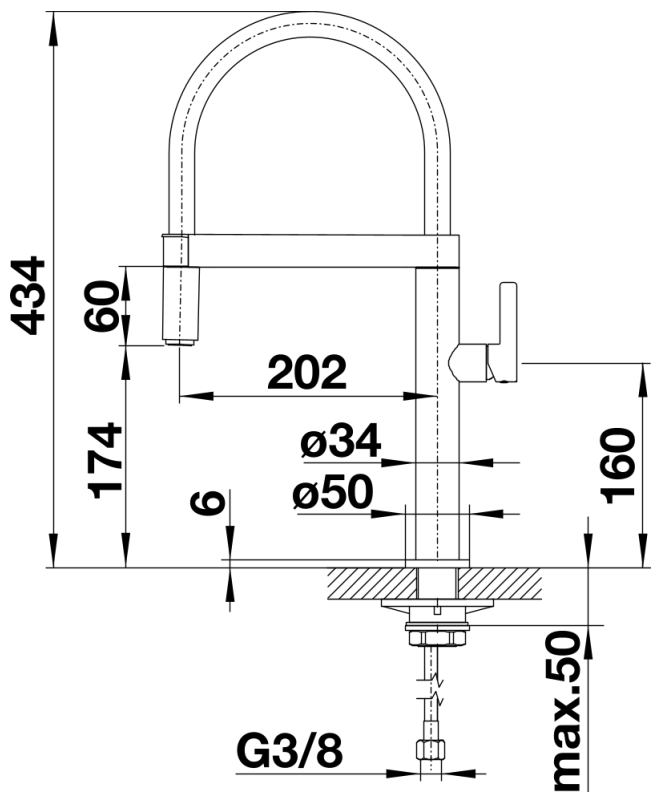

Fiches d'information sur le produit BLANCOCULINA-S Mini

Référence de l'article 519844

Avantage

- Un design captivant aux accents particuliers
- Liberté de mouvement jusque dans la cuve grâce aux ressorts en acier inoxydable filigranes
- De part sa hauteur réduite, peut être installé aisément sous un meuble mural
- Un jet de douchette agréable et homogène
- Fixation pratique et précise de la douchette grâce à un support magnétique

Coloris

Coloris disponibles

chromé

finish inox

surface métallique finish inox

Étendue des fournitures

- Col de cygne orientable à 360° avec douchette amovible
- Percement Ø 35 mm nécessaire
- Cartouche à disques céramiques (HP D=25 mm 122 604)
- Douchette avec ressort métallique gainé
- Flexibles de raccordement d'une longueur de 450 mm et écrou $\frac{3}{8}$ " pour un montage simple et sûr
- Plaque de renfort augmentant la stabilité de la robinetterie lors de l'encastrement dans les éviers en inox
- Equipé de série d'un clapet anti-retour, donc intrinsèquement sûr en matière de retours d'eau suivant la norme EN 1717

Détails

Plage de pivotement

Vue latérale