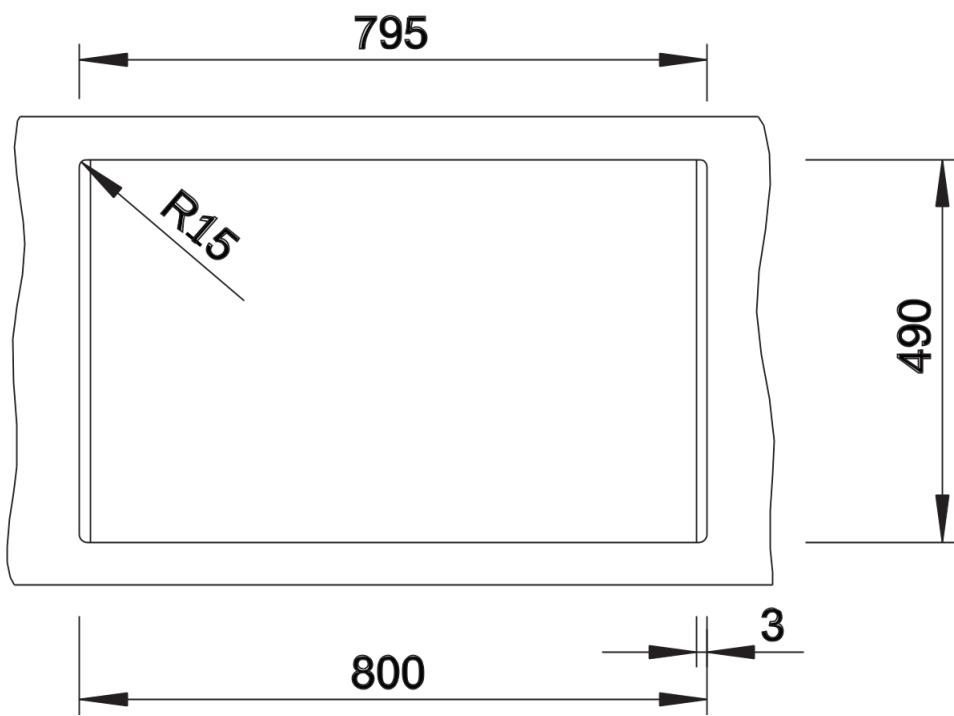

Vidage compact avec bonde à panier Ø 90 mm inox automatique Siphon 137 158 inclus

Détails

Vue de dessus

Découpe

Vue de face

Vue latérale