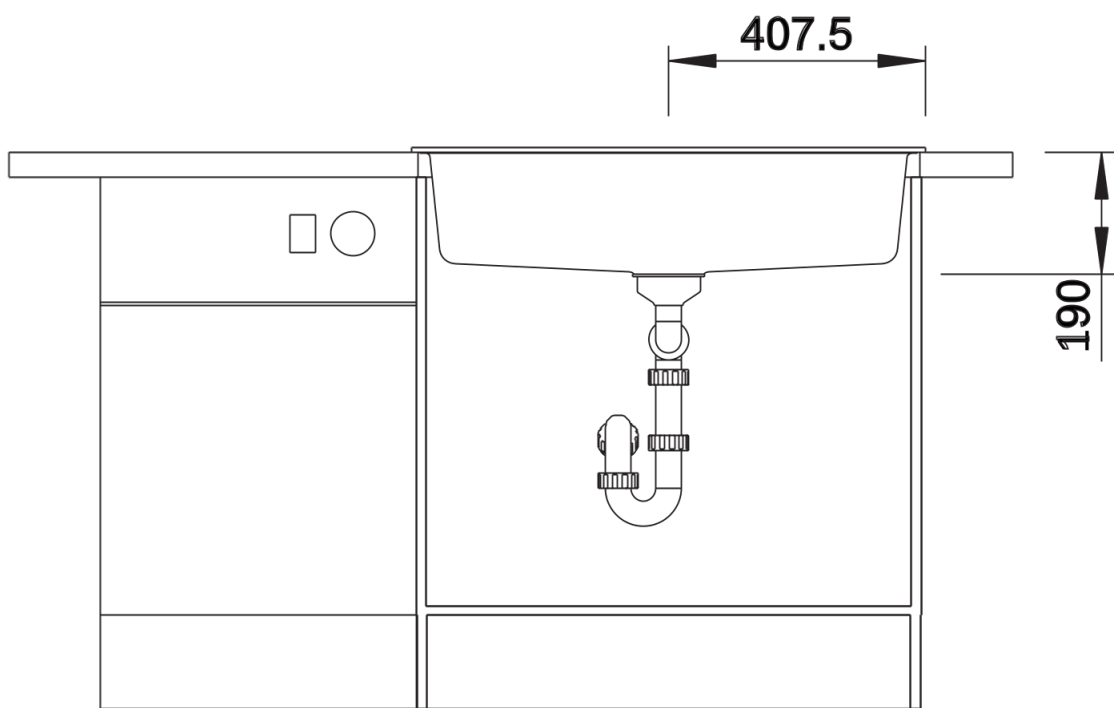

Vidage compact avec bonde à panier Ø 90 mm inox automatique Siphon 137 158 inclus

Détails

Vue de dessus

Découpe

Vue de face

Vue latérale