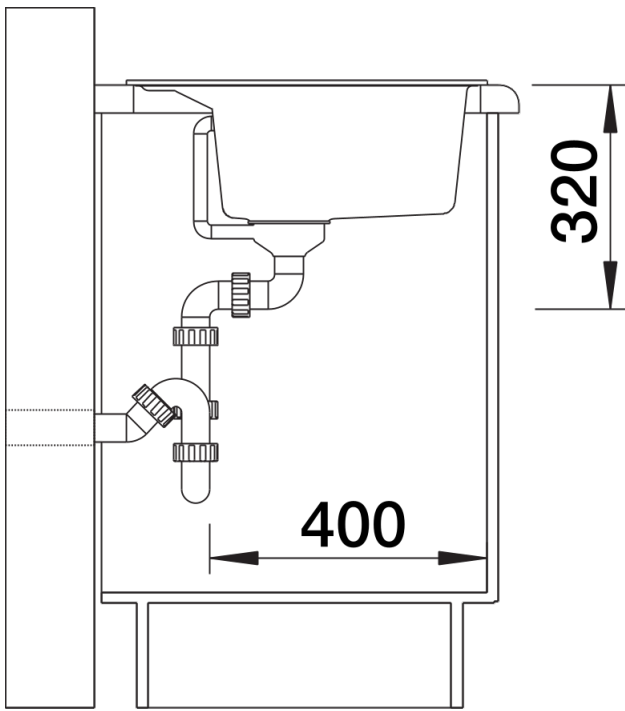

Vidage compact avec bonde à panier Ø 90 mm inox automatique Siphon 137 158 inclus

Détails

Vue de dessus

Découpe

Vue de face

Vue latérale