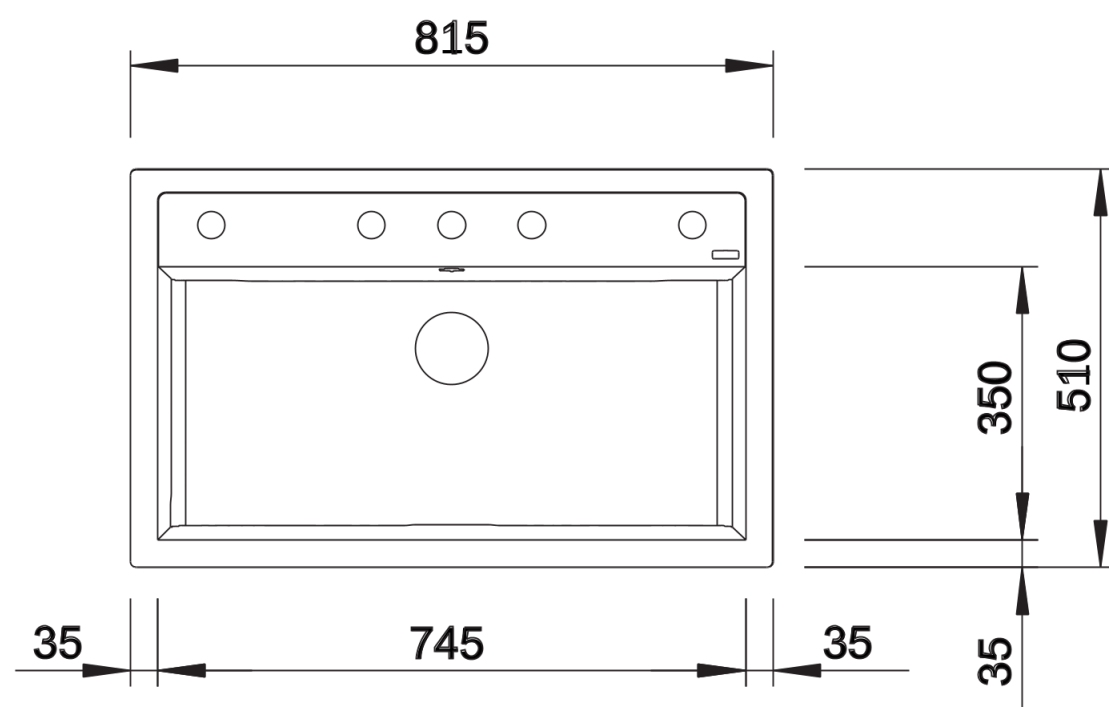

Vidage compact avec bonde à panier Ø 90 mm inox automatique Siphon 137 158 inclus

Détails

Vue de dessus

Découpe

Vue de face

Vue latérale