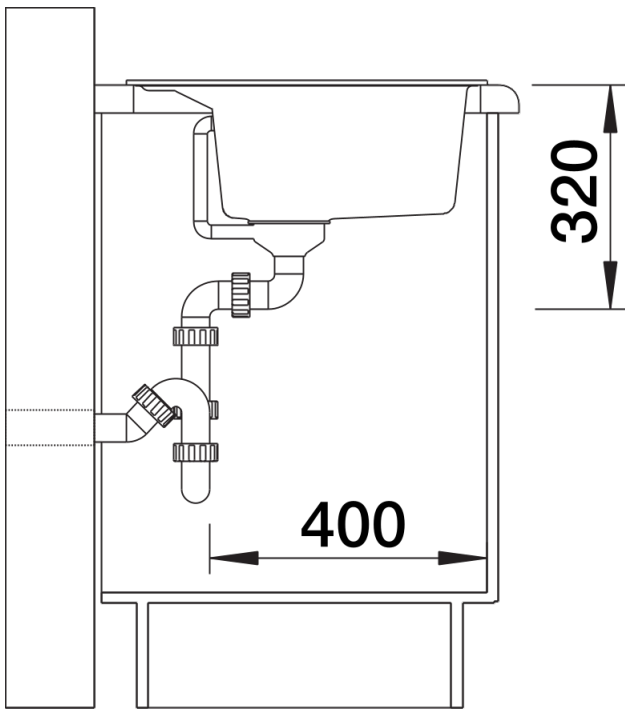

Fiches d'information sur le produit DALAGO 8

Référence de l'article 516629

Avantage

- Grande cuve offrant beaucoup de place pour la préparation et la vaisselle
- Plage de robinetterie continue laissant beaucoup de place au mitigeur et à d'autres éléments fonctionnels
- Egalement disponible en version encastrement à fleur
- Siphon inclus

Étendue des fournitures

Vidage compact avec bonde à panier Ø 90 mm inox automatique
Siphon 137 158 inclus

Détails

Vue de dessus

Découpe

Vue de face

Vue latérale