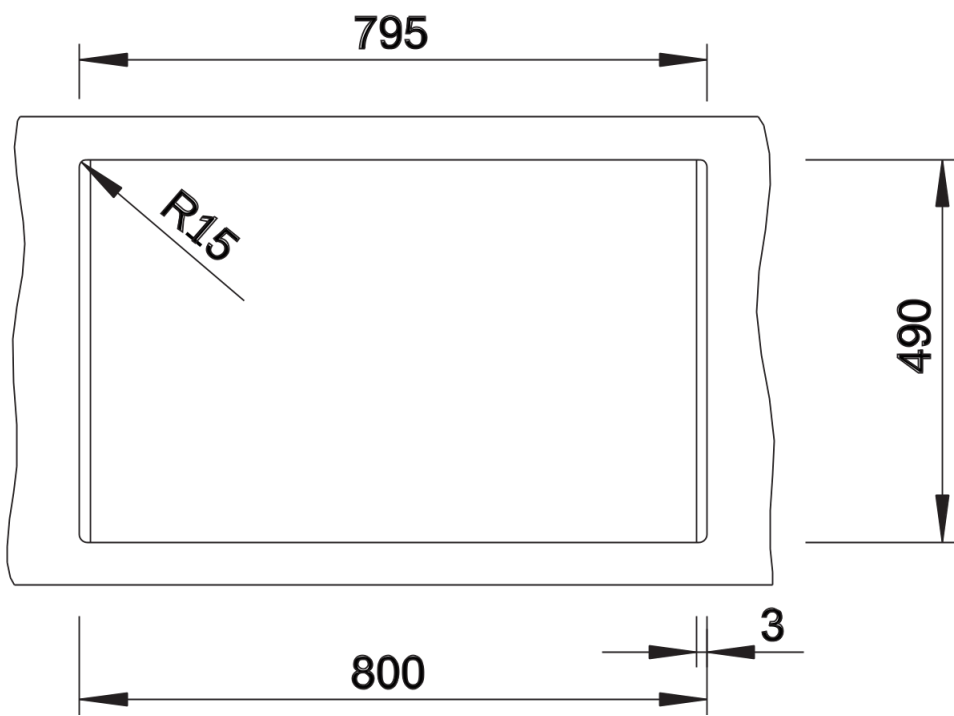

Fiches d'information sur le produit DALAGO 8

Référence de l'article 516629

Avantage

- Grande cuve offrant beaucoup de place pour la préparation et la vaisselle
- Plage de robinetterie continue laissant beaucoup de place au mitigeur et à d'autres éléments fonctionnels
- Egalement disponible en version encastrement à fleur
- Siphon inclus

Coloris

Coloris disponibles

noir
anthracite
gris rocher
gris volcan
blanc
blanc soft
tartufo
café

SILGRANIT anthracite

Informations de planification

- Découpe : 795 x 490 - R15
Au besoin, prévoir une découpe des joues du meuble

Étendue des fournitures

Vidage compact avec bonde à panier Ø 90 mm inox automatique
Siphon 137 158 inclus

Détails

Vue de dessus

Découpe

Vue de face

Vue latérale