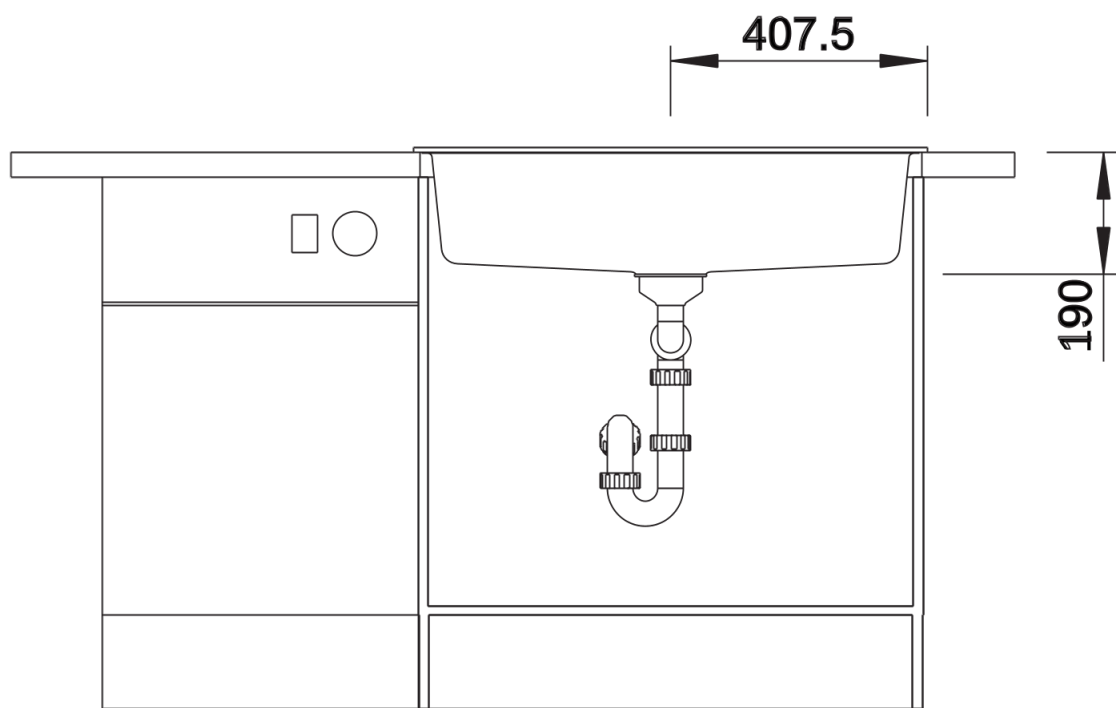

Étendue des fournitures

Vidage compact avec bonde à panier Ø 90 mm inox automatique
Siphon 137 158 inclus

Détails

Vue de dessus

Découpe

Vue de face

Vue latérale