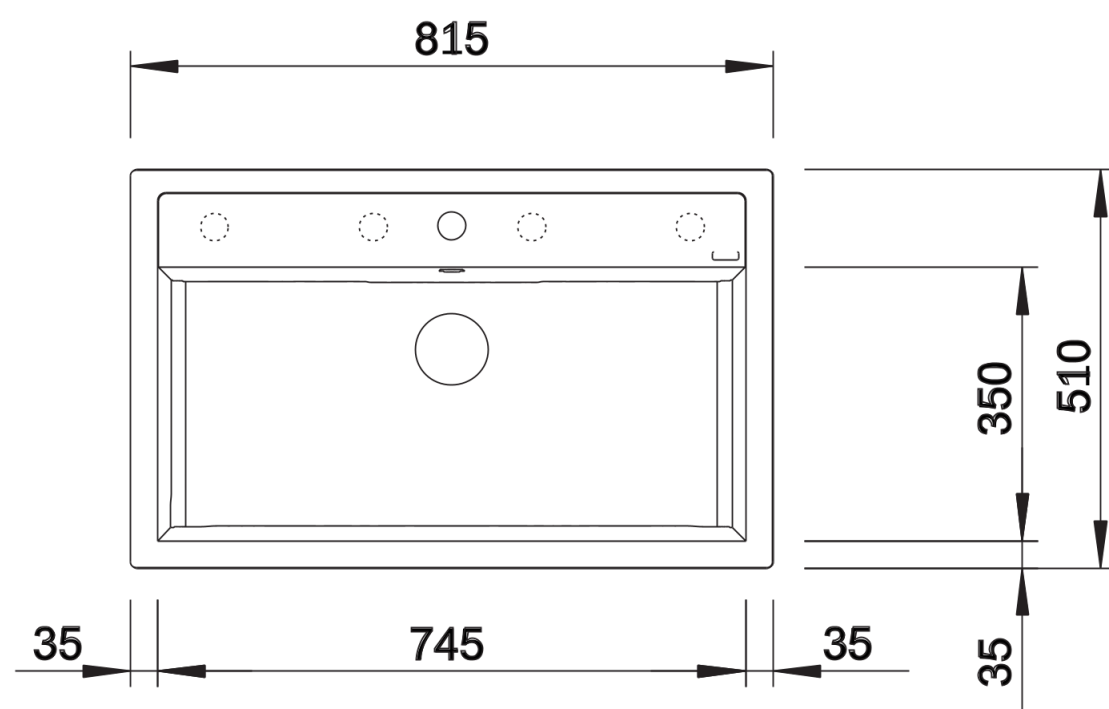

Coloris

Coloris disponibles

noir
anthracite
gris rocher
gris volcan
blanc
blanc soft
tartufo
café

SILGRANIT anthracite

Informations de planification

- Découpe : 795 x 490 - R15
Au besoin, prévoir une découpe des joues du meuble

Étendue des fournitures

Vidage compact avec bonde à panier Ø 90 mm inox automatique
Siphon 137 158 inclus

Détails

Vue de dessus

Découpe

Vue de face

Vue latérale