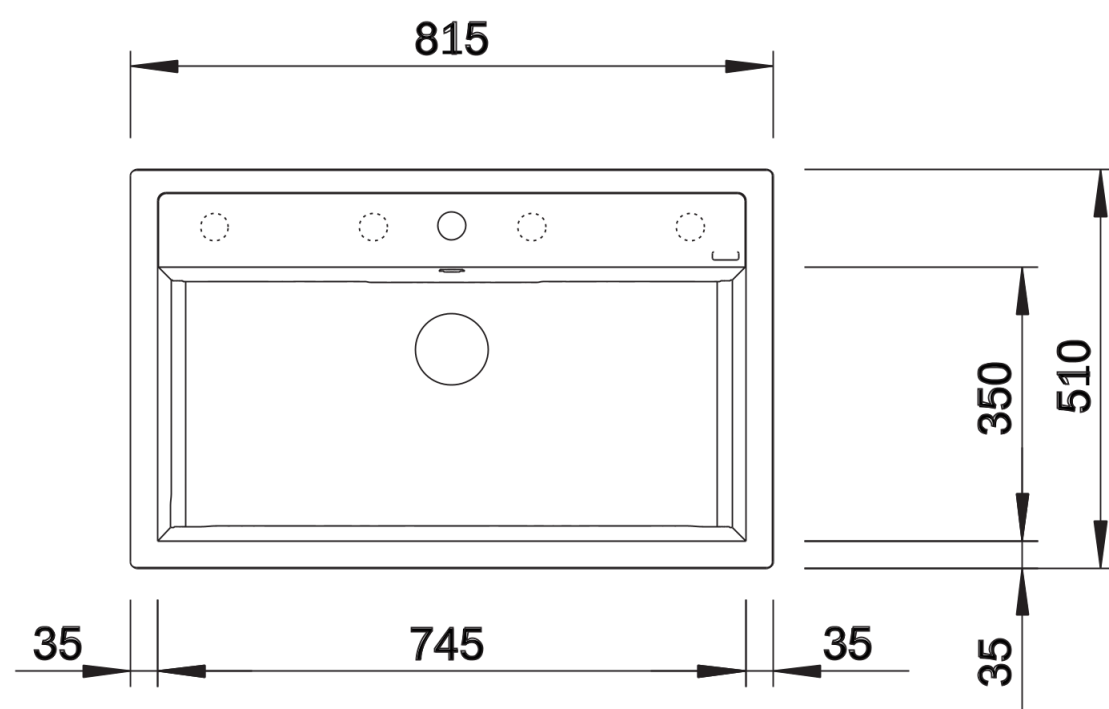

## Informations de planification

---

- Découpe : 795 x 490 - R15  
Au besoin, prévoir une découpe des joues du meuble

## Détails

---

Vue de dessus

Découpe

Vue de face

Vue latérale