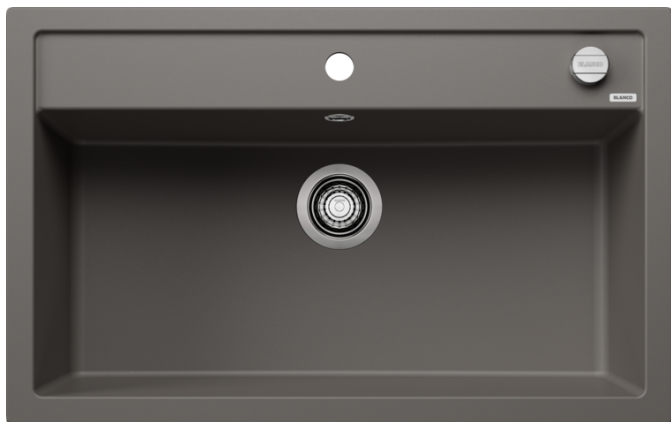

### Avantage

---

- Grande cuve offrant beaucoup de place pour la préparation et la vaisselle
- Plage de robinetterie continue laissant beaucoup de place au mitigeur et à d'autres éléments fonctionnels
- Egalement disponible en version encastrement à fleur
- Siphon inclus

### Coloris disponibles

noir  
anthracite  
gris rocher  
gris volcan  
blanc  
blanc soft  
tartufo  
café

SILGRANIT gris volcan