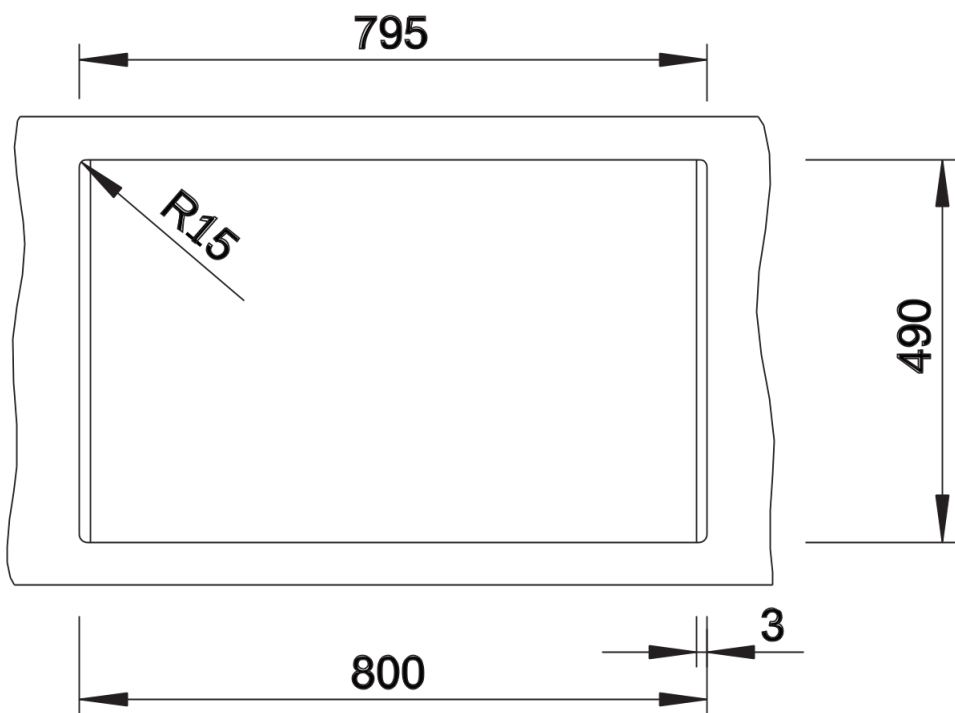

## Informations de planification

---

- Découpe : 795 x 490 - R15  
Au besoin, prévoir une découpe des joues du meuble

## Détails

---

Vue de dessus

Découpe

Vue de face

Vue latérale