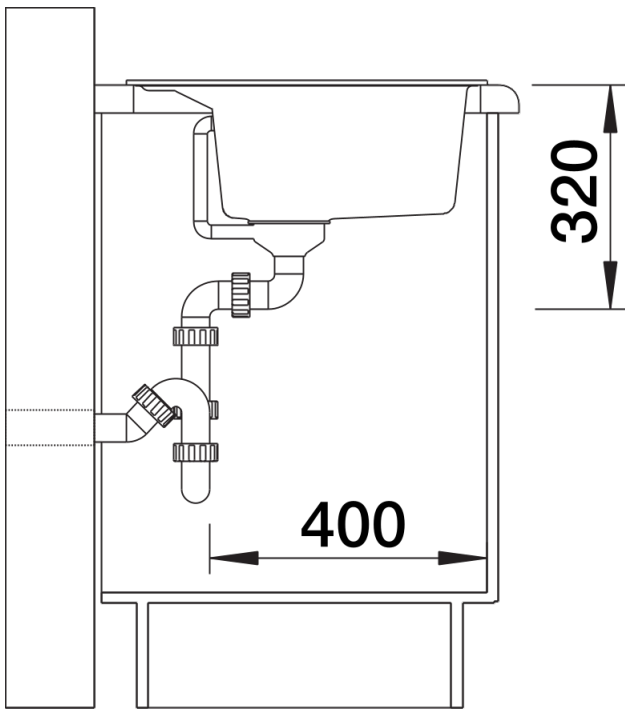

## Informations de planification

---

- Découpe : 795 x 490 - R15  
Au besoin, prévoir une découpe des joues du meuble

## Détails

---

Vue de dessus

Découpe

Vue de face

Vue latérale