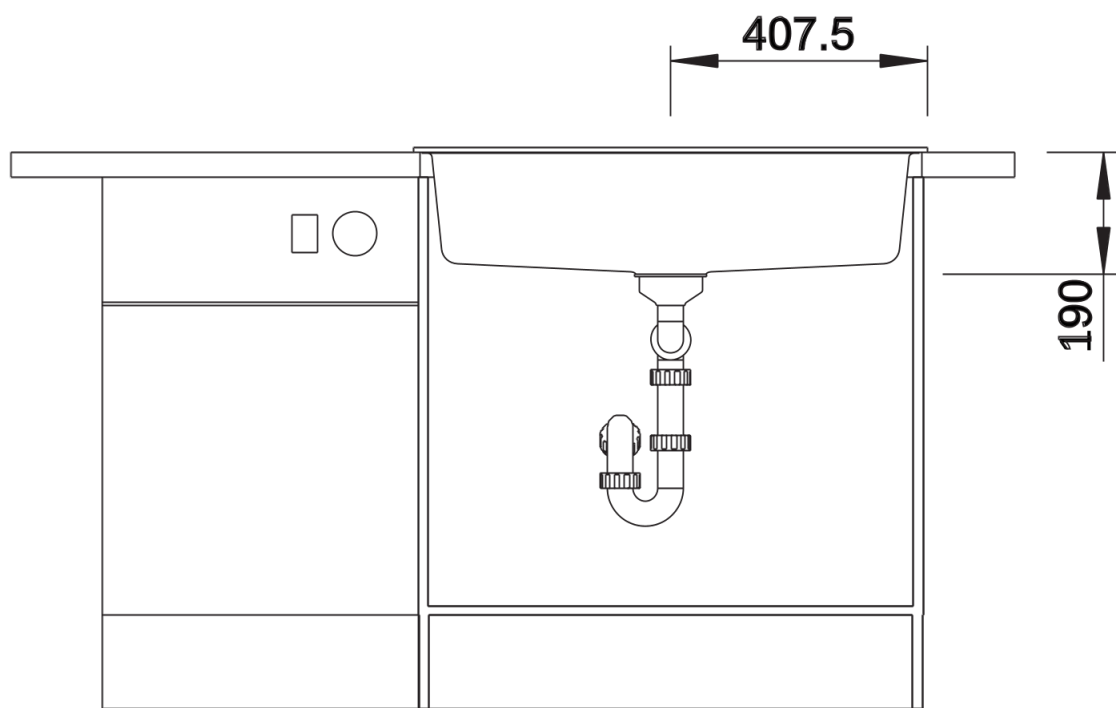

## Informations de planification

---

- Découpe : 795 x 490 - R15  
Au besoin, prévoir une découpe des joues du meuble

## Détails

---

Vue de dessus

Découpe

Vue de face

Vue latérale