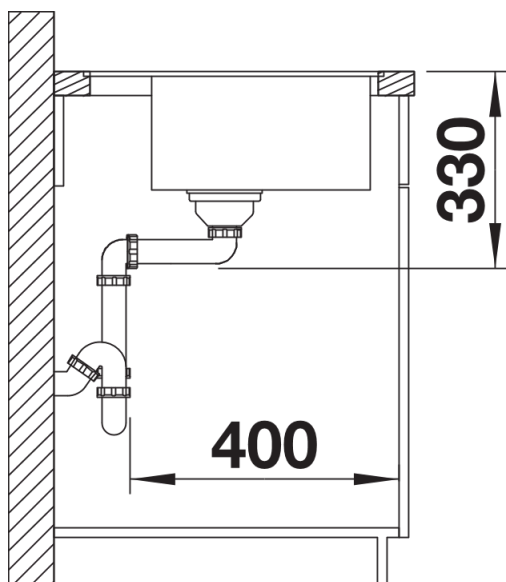

## Étendue des fournitures

---

Bonde à panier Ø 90 mm automatique inox- Siphon en option

## Détails

---

Vue de dessus

Découpe

Vue de face

Vue latérale