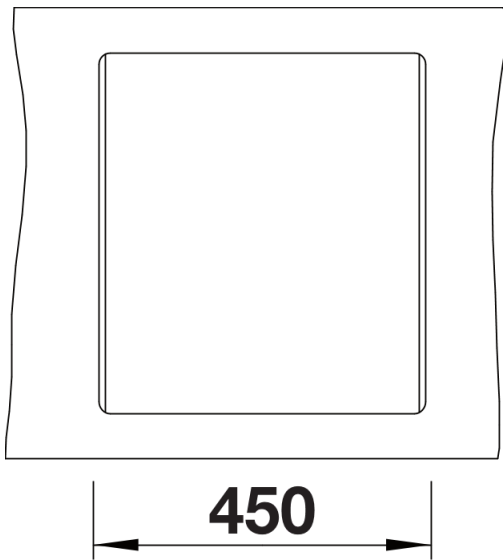

## Étendue des fournitures

---

Bonde à panier Ø 90 mm automatique inox- Siphon en option

## Détails

---

Vue de dessus

Découpe

Vue de face

Vue latérale