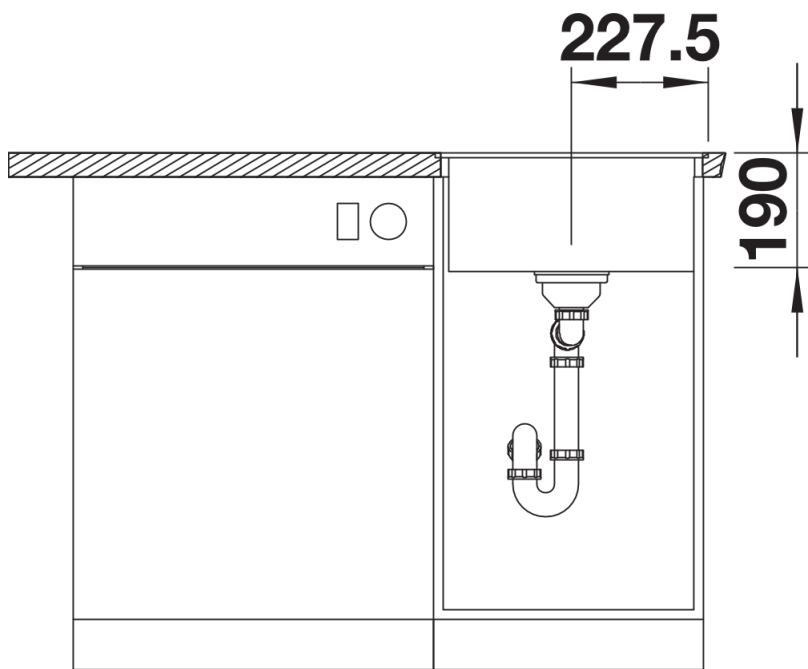

## Étendue des fournitures

---

Bonde à panier Ø 90 mm automatique inox- Siphon en option

## Détails

---

Vue de dessus

Découpe

Vue de face

Vue latérale