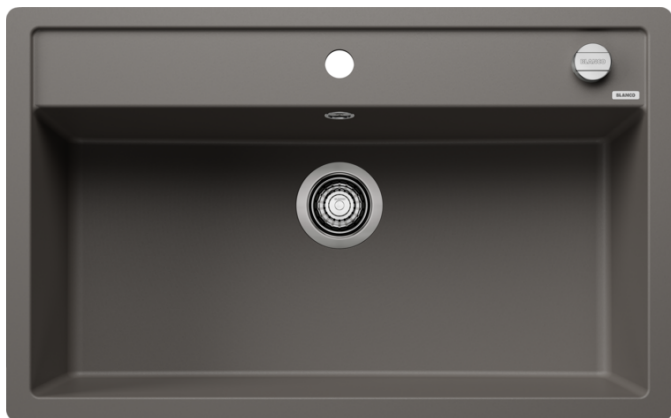

Fiches d'information sur le produit DALAGO 8-F

Référence de l'article 527249

Avantage

- Grande cuve offrant beaucoup de place pour la préparation et la vaisselle
- Plage de robinetterie continue laissant beaucoup de place au mitigeur et à d'autres éléments fonctionnels
- Design moderne porté par des lignes claires
- Siphon inclus

Coloris

Coloris disponibles

noir
anthracite
gris rocher
gris volcan
blanc
blanc soft
café

SILGRANIT gris volcan

Étendue des fournitures

Vidage compact avec bonde à panier Ø 90 mm inox automatique Siphon 137 158 inclus