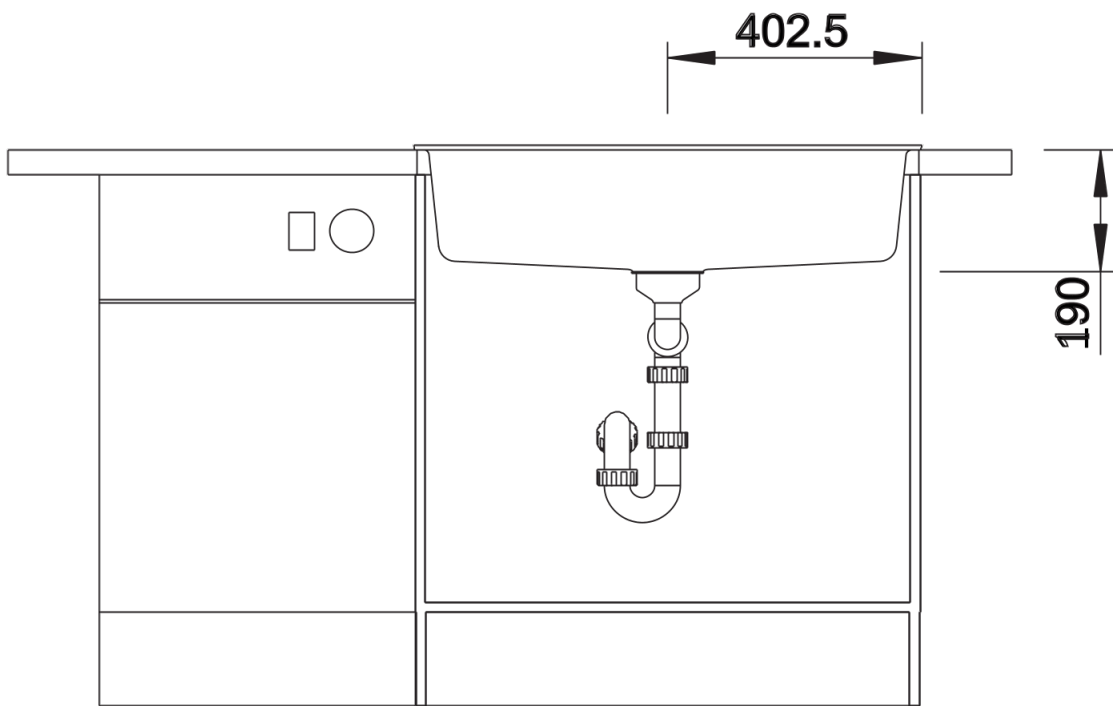

Coloris

Coloris disponibles

noir
anthracite
gris rocher
gris volcan
blanc
blanc soft
café

SILGRANIT gris volcan

Étendue des fournitures

Vidage compact avec bonde à panier Ø 90 mm inox automatique Siphon 137 158 inclus

Détails

Vue de dessus

Découpe

Vue de face

Vue latérale