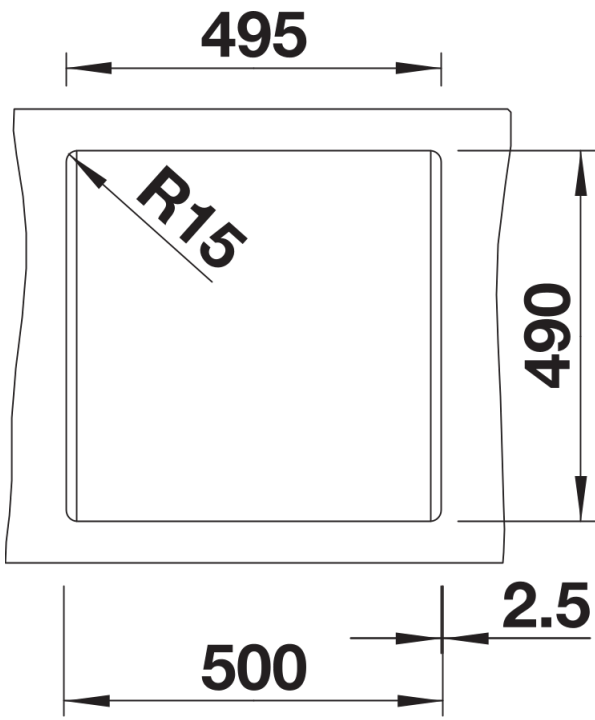

Fiches d'information sur le produit DALAGO 5

Référence de l'article 525871

Avantage

- Grande cuve pour plus de confort dans les espaces réduits
- Grande plage arrière pour robinetterie et autres accessoires fonctionnels
- Facilement encastrable sous plan grâce à des rayons spécialement adaptés
- Également disponible en version encastrement à fleur
- Siphon inclus

Vidage compact avec bonde à panier Ø 90 mm inox automatique Siphon 137 158 inclus

Détails

Vue de dessus

Découpe

Vue de face

Vue latérale