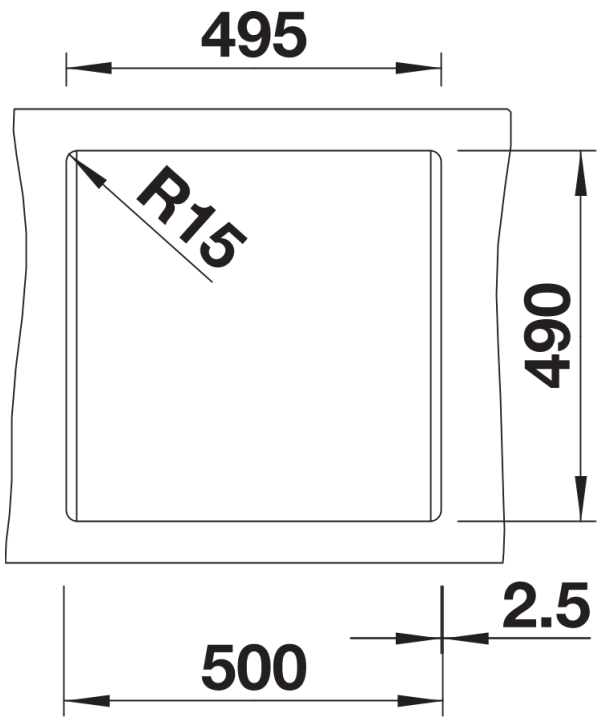

Fiches d'information sur le produit DALAGO 5

Référence de l'article 525871

Avantage

- Grande cuve offrant beaucoup de place dans les petits espaces
- Grande plage arrière pour robinetterie et autres accessoires fonctionnels
- Egalement disponible en version encastrement à fleur
- Siphon inclus

Coloris

Coloris disponibles

noir
anthracite
gris rocher
gris volcan
blanc
blanc soft
tartufo
café

SILGRANIT noir

Informations de planification

- Découpe : 495 x 490 - R15
- Au besoin, prévoir une découpe des joues du meuble

Étendue des fournitures

Vidage compact avec bonde à panier Ø 90 mm inox automatique Siphon 137 158 inclus

Détails

Vue de dessus

Découpe

Vue de face

Vue latérale