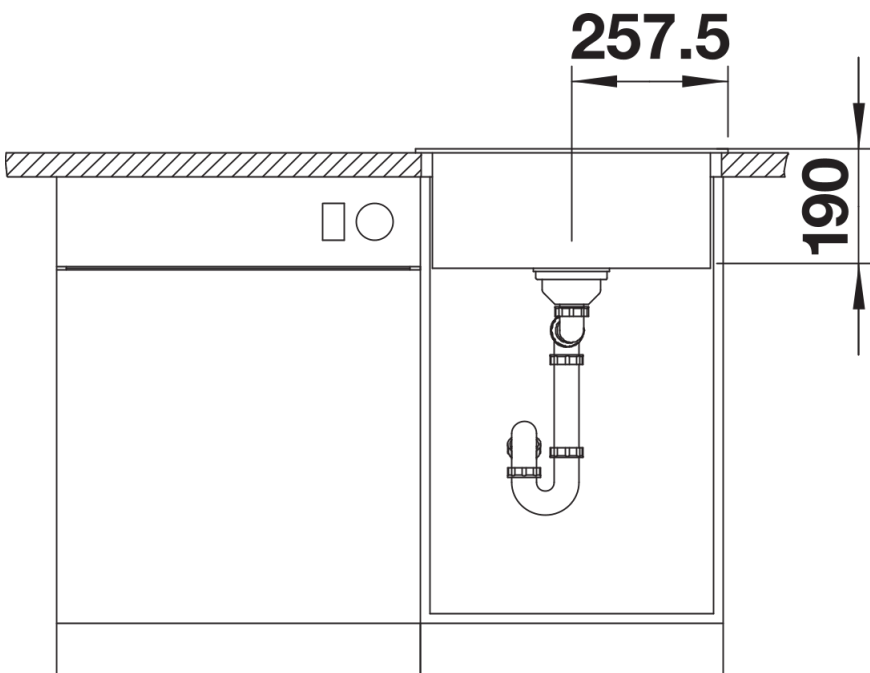

Fiches d'information sur le produit DALAGO 5

Référence de l'article 525871

Avantage

- Grande cuve offrant beaucoup de place dans les petits espaces
- Grande plage arrière pour robinetterie et autres accessoires fonctionnels
- Egalement disponible en version encastrement à fleur
- Siphon inclus

Étendue des fournitures

Vidage compact avec bonde à panier Ø 90 mm inox automatique Siphon 137 158 inclus

Détails

Vue de dessus

Découpe

Vue de face

Vue latérale