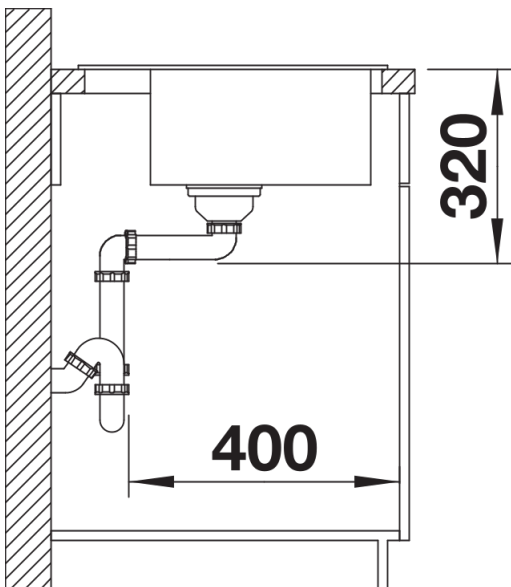

Fiches d'information sur le produit DALAGO 5

Référence de l'article 525871

Avantage

- Grande cuve pour plus de confort dans les espaces réduits
- Grande plage arrière pour robinetterie et autres accessoires fonctionnels
- Facilement encastrable sous plan grâce à des rayons spécialement adaptés
- Également disponible en version encastrement à fleur
- Siphon inclus

Vidage compact avec bonde à panier Ø 90 mm inox automatique Siphon 137 158 inclus

Détails

Vue de dessus

Découpe

Vue de face

Vue latérale