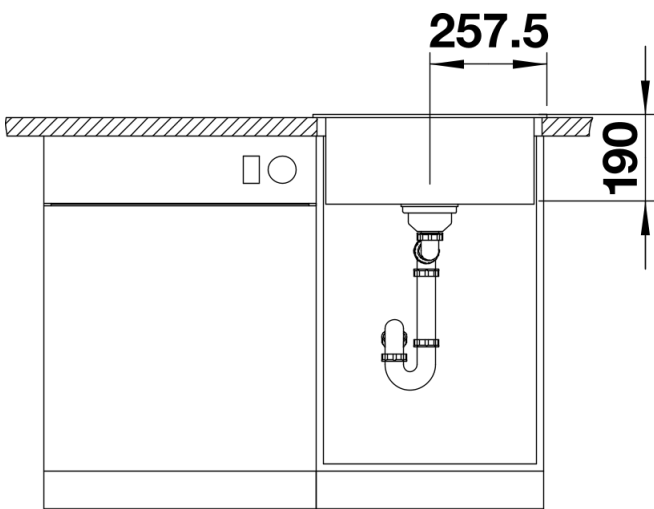

Vidage compact avec bonde à panier Ø 90 mm inox automatique Siphon 137 158 inclus

Détails

Vue de dessus

Découpe

Vue de face

Vue latérale