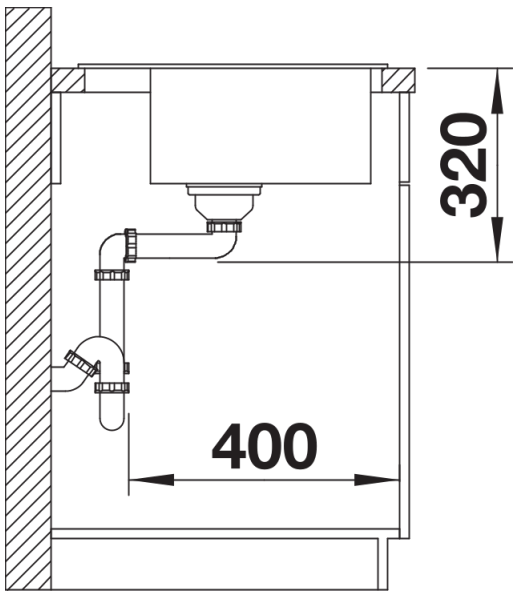

Fiches d'information sur le produit DALAGO 5

Référence de l'article 525871

Avantage

- Grande cuve offrant beaucoup de place dans les petits espaces
- Grande plage arrière pour robinetterie et autres accessoires fonctionnels
- Egalement disponible en version encastrement à fleur
- Siphon inclus

Étendue des fournitures

Vidage compact avec bonde à panier Ø 90 mm inox automatique Siphon 137 158 inclus

Détails

Vue de dessus

Découpe

Vue de face

Vue latérale