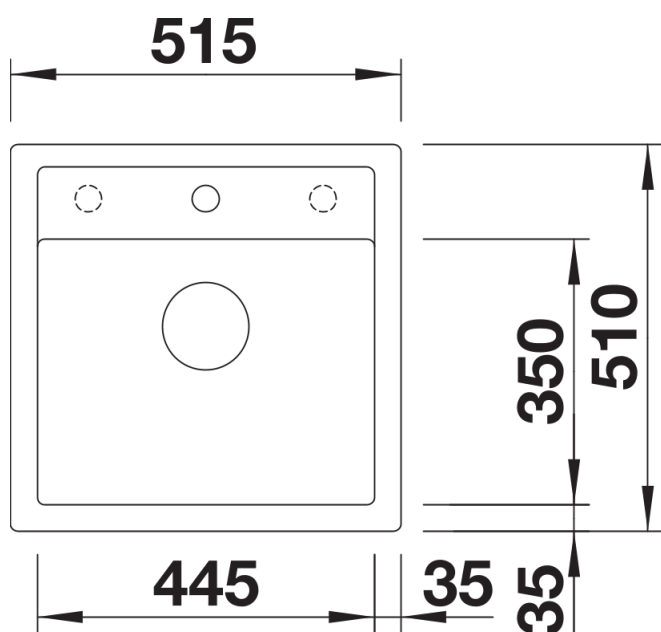

Fiches d'information sur le produit DALAGO 5

Référence de l'article 525871

Avantage

- Grande cuve offrant beaucoup de place dans les petits espaces
- Grande plage arrière pour robinetterie et autres accessoires fonctionnels
- Egalement disponible en version encastrement à fleur
- Siphon inclus

Coloris

Coloris disponibles

noir
anthracite
gris rocher
gris volcan
blanc
blanc soft
tartufo
café

SILGRANIT noir

Informations de planification

- Découpe : 495 x 490 - R15
- Au besoin, prévoir une découpe des joues du meuble

Étendue des fournitures

Vidage compact avec bonde à panier Ø 90 mm inox automatique Siphon 137 158 inclus

Détails

Vue de dessus

Découpe

Vue de face

Vue latérale