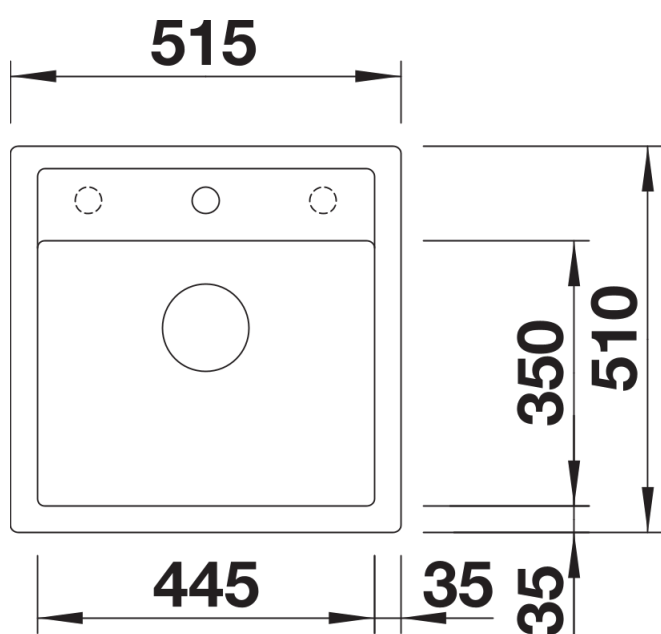

Fiches d'information sur le produit DALAGO 5

Référence de l'article 525871

Avantage

- Grande cuve pour plus de confort dans les espaces réduits
- Grande plage arrière pour robinetterie et autres accessoires fonctionnels
- Facilement encastrable sous plan grâce à des rayons spécialement adaptés
- Également disponible en version encastrement à fleur
- Siphon inclus

Vidage compact avec bonde à panier Ø 90 mm inox automatique Siphon 137 158 inclus

Détails

Vue de dessus

Découpe

Vue de face

Vue latérale