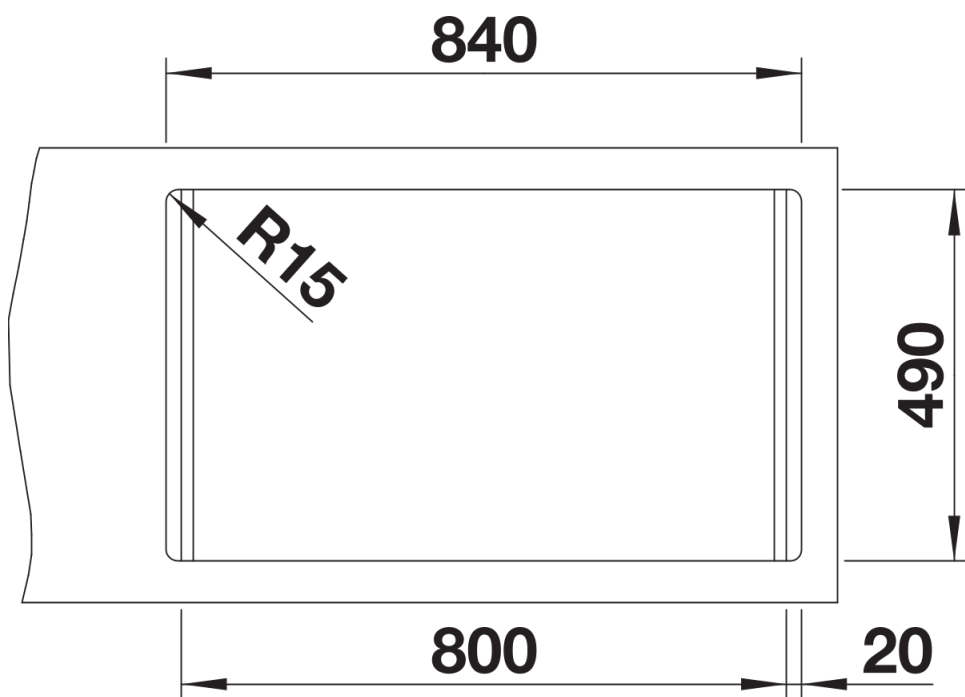

### Avantage

---

- Evier aux formes attrayantes
- Géométrie parfaite
- Lignes claires et rayons d'angle élégants de 10 mm
- Grande capacité de cuves
- Ligne qui correspond aux exigences de chaque planification
- Fonctions de haute qualité : le trop-plein masqué C-overflow et le système d'évacuation InFino - élégamment intégrés et très faciles à entretenir
- Siphon inclus
- Eviers percés

## Détails

---

Vue de dessus

Découpe

Vue de face

Vue latérale