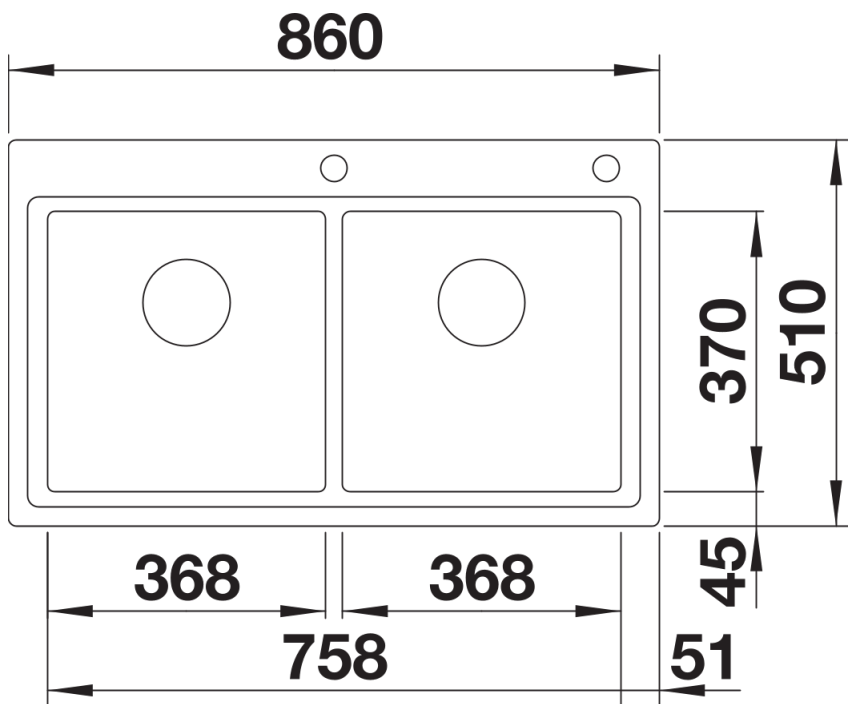

### Avantage

---

- Evier aux formes attrayantes
- Géométrie parfaite
- Lignes claires et rayons d'angle élégants de 10 mm
- Grande capacité de cuves
- Ligne qui correspond aux exigences de chaque planification
- Fonctions de haute qualité : le trop-plein masqué C-overflow et le système d'évacuation InFino - élégamment intégrés et très faciles à entretenir
- Siphon inclus
- Eviers percés

## Détails

---

Vue de dessus

Découpe

Vue de face

Vue latérale