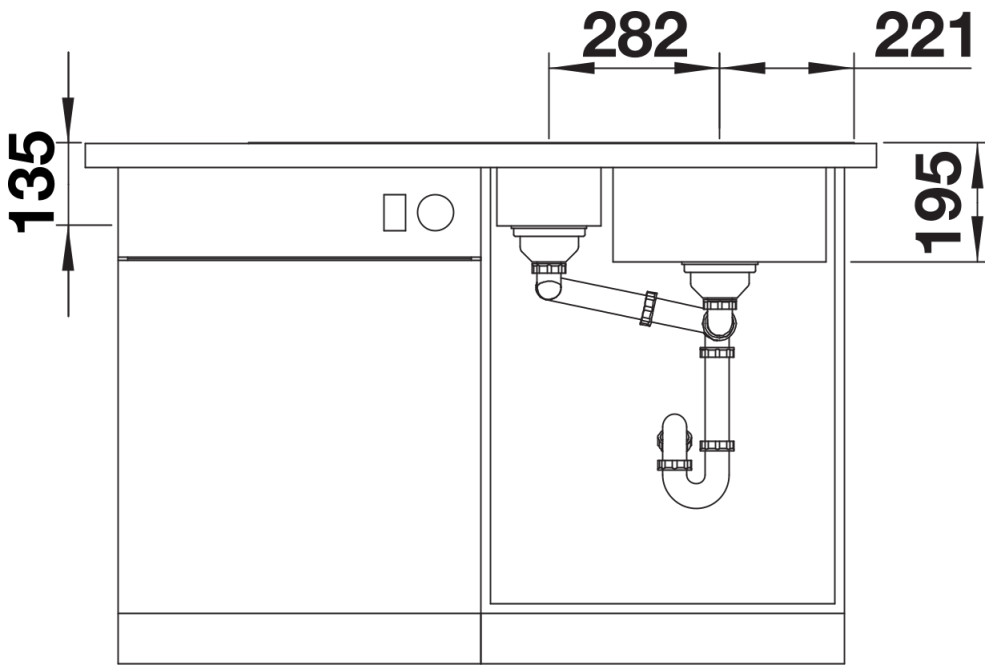

Fiches d'information sur le produit DIVON II 6 S-IF

Référence de l'article 521661

Avantage

- Evier aux formes attrayantes
- Géométrie parfaite
- Lignes claires et rayons d'angle élégants de 10 mm
- Grande capacité de cuve, évier percé
- Ligne qui correspond aux exigences de chaque planification
- Fonctions de haute qualité : le trop-plein masqué C-overflow et le système d'évacuation InFino - élégamment intégrés et très faciles à entretenir
- Livré avec vide-sauce en inox
- Siphon inclus

Étendue des fournitures

Cuvette vide-sauce en inox (231 396), vidage compact avec deux bondes à panier Ø 90 mm inox InFino, automatique pour la grande cuve et manuelle pour l'autre cuve
Siphon 137 158 inclus

231396 - Cuvette vide-sauce en inox

Détails

Vue de dessus

Découpe

Vue de face

Vue latérale