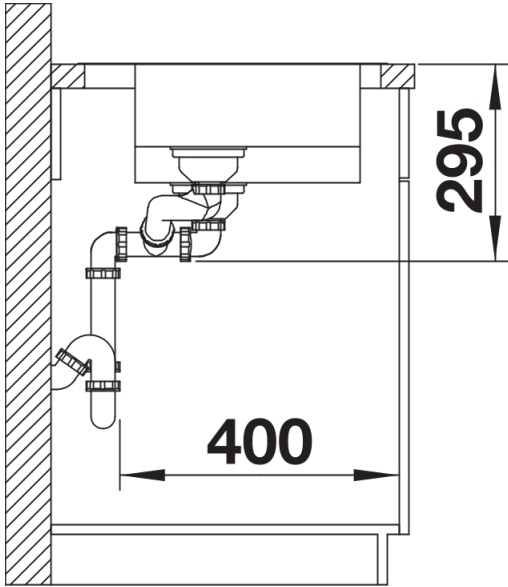

Fiches d'information sur le produit DIVON II 6 S-IF

Référence de l'article 521661

Avantage

- Evier aux formes attrayantes
- Géométrie parfaite
- Lignes claires et rayons d'angle élégants de 10 mm
- Grande capacité de cuve, évier percé
- Ligne qui correspond aux exigences de chaque planification
- Fonctions de haute qualité : le trop-plein masqué C-overflow et le système d'évacuation InFino - élégamment intégrés et très faciles à entretenir
- Livré avec vide-sauce en inox
- Siphon inclus

Étendue des fournitures

Cuvette vide-sauce en inox (231 396), vidage compact avec deux bondes à panier Ø 90 mm inox InFino, automatique pour la grande cuve et manuelle pour l'autre cuve
Siphon 137 158 inclus

231396 - Cuvette vide-sauce en inox

Détails

Vue de dessus

Découpe

Vue de face

Vue latérale