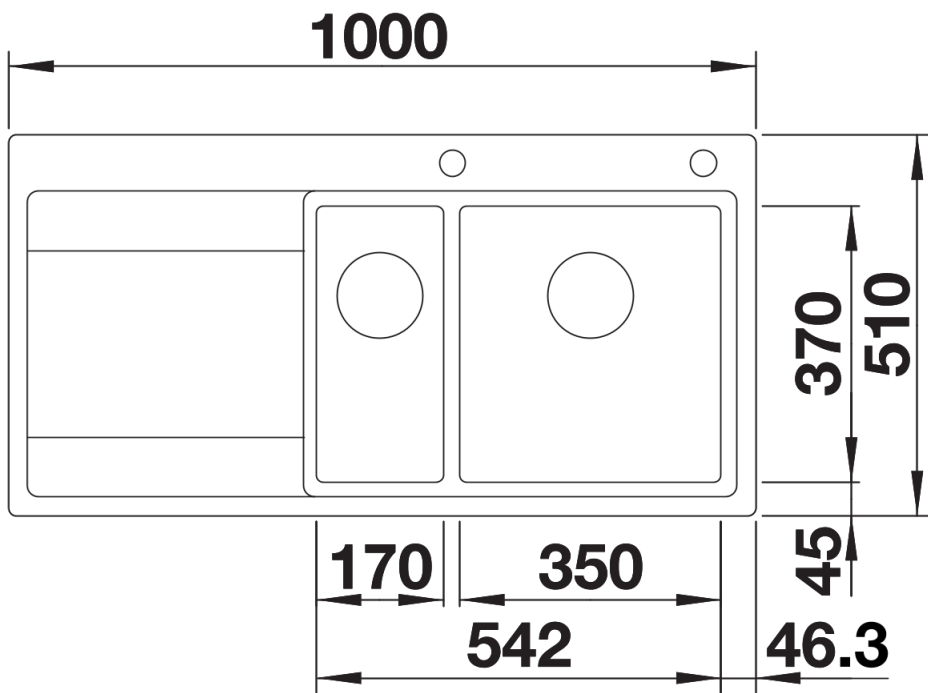

Fiches d'information sur le produit DIVON II 6 S-IF

Référence de l'article 521661

Avantage

- Evier aux formes attrayantes
- Géométrie parfaite
- Lignes claires et rayons d'angle élégants de 10 mm
- Grande capacité de cuve, évier percé
- Ligne qui correspond aux exigences de chaque planification
- Fonctions de haute qualité : le trop-plein masqué C-overflow et le système d'évacuation InFino - élégamment intégrés et très faciles à entretenir
- Livré avec vide-sauce en inox
- Siphon inclus

Étendue des fournitures

Cuvette vide-sauce en inox (231 396), vidage compact avec deux bondes à panier Ø 90 mm inox InFino, automatique pour la grande cuve et manuelle pour l'autre cuve
Siphon 137 158 inclus

231396 - Cuvette vide-sauce en inox

Détails

Vue de dessus

Découpe

Vue de face

Vue latérale