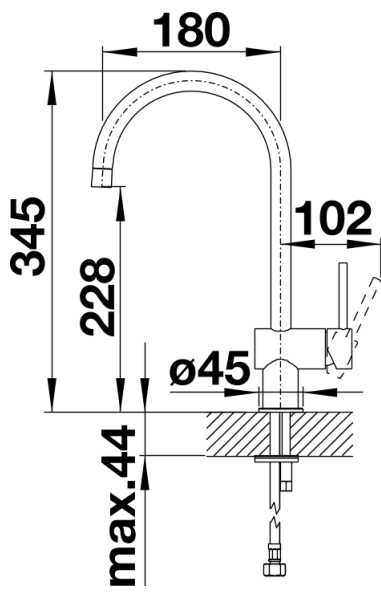

## Étendue des fournitures

---

- Col de cygne orientable à 360°
- Percement Ø 35 mm nécessaire
- Cartouche à disques céramiques
- Flexible de raccordement d'une longueur de 450 mm et écrou 3/8" pour un montage simple et sûr
- Régulateur de jet breveté réduisant nettement les dépôts de calcaire
- Plaque de renfort augmentant la stabilité de la robinetterie lors de l'encastrement dans les éviers en inox

## Détails

---

Plage de pivotement

Vue latérale