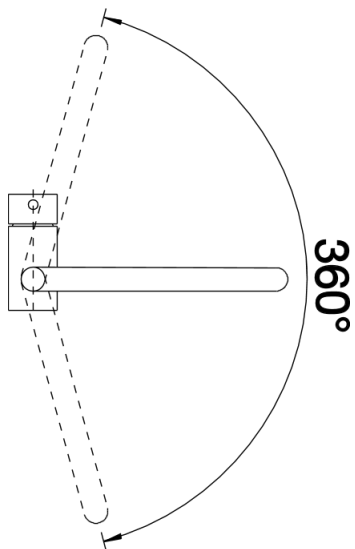

### Avantage

---

- Bec d'écoulement particulièrement haut pour un meilleur remplissage des vases et casseroles
- Convient particulièrement pour les petites cuisines
- Bec orientable à 360°
- La manette de commande peut être montée à gauche ou à droite

## Étendue des fournitures

---

- Col de cygne orientable à 360°
- Percement Ø 35 mm nécessaire
- Cartouche à disques céramiques
- Flexible de raccordement d'une longueur de 450 mm et écrou 3/8" pour un montage simple et sûr
- Régulateur de jet breveté réduisant nettement les dépôts de calcaire
- Plaque de renfort augmentant la stabilité de la robinetterie lors de l'encastrement dans les éviers en inox

## Détails

---

Plage de pivotement

Vue latérale