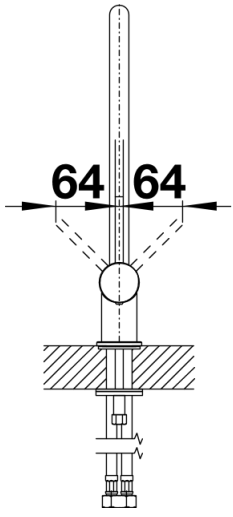

## Étendue des fournitures

---

- Col de cygne orientable à 360°
- Percement Ø 35 mm nécessaire
- Cartouche à disques céramiques
- Flexible de raccordement d'une longueur de 450 mm et écrou 3/8" pour un montage simple et sûr
- Régulateur de jet breveté réduisant nettement les dépôts de calcaire
- Plaque de renfort augmentant la stabilité de la robinetterie lors de l'encastrement dans les éviers en inox

## Détails

---

Plage de pivotement

Vue latérale