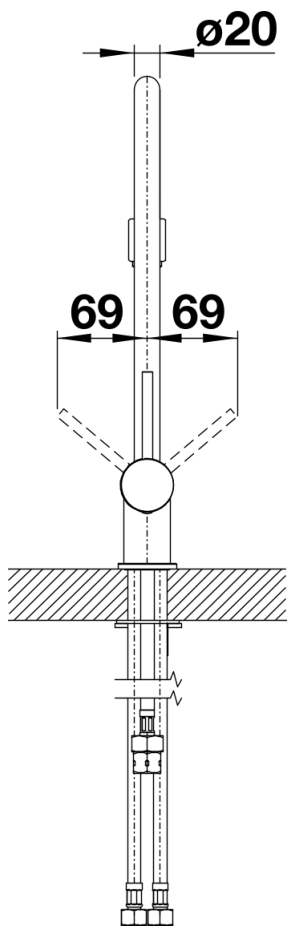

## Fiches d'information sur le produit FILO-S

Référence de l'article 512405

## Étendue des fournitures

---

- Col de cygne orientable à 160° avec douchette amovible
- Percement Ø 35 mm nécessaire
- Cartouche à disques céramiques (HP D=35 mm 121 894)
- Flexible de raccordement d'une longueur de 450 mm et écrou 3/8" pour un montage simple et sûr
- Régulateur de jet breveté réduisant nettement les dépôts de calcaire
- Plaque de renfort augmentant la stabilité de la robinetterie lors de l'encastrement dans les éviers en inox
- Equipé de série d'un clapet anti-retour, donc intrinsèquement sûr en matière de retours d'eau suivant la norme EN 1717

## Détails

---

Plage de pivotement

Vue latérale