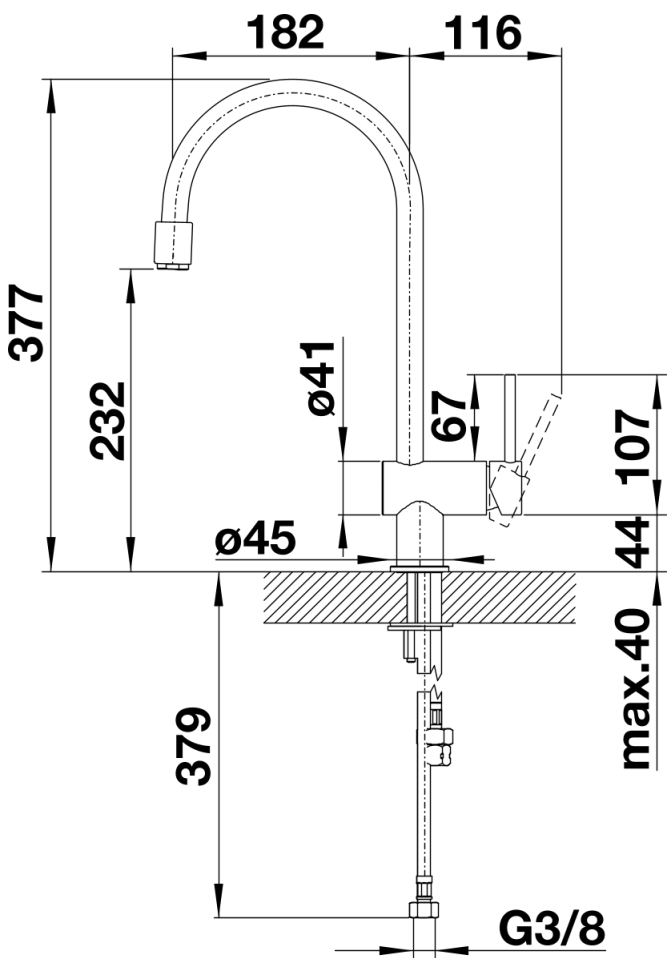

## Étendue des fournitures

---

- Col de cygne orientable à 160° avec douchette amovible
- Percement Ø 35 mm nécessaire
- Cartouche à disques céramiques (HP D=35 mm 121 894)
- Flexible de raccordement d'une longueur de 450 mm et écrou 3/8" pour un montage simple et sûr
- Régulateur de jet breveté réduisant nettement les dépôts de calcaire
- Plaque de renfort augmentant la stabilité de la robinetterie lors de l'encastrement dans les éviers en inox
- Equipé de série d'un clapet anti-retour, donc intrinsèquement sûr en matière de retours d'eau suivant la norme EN 1717

## Détails

---

Plage de pivotement

Vue latérale