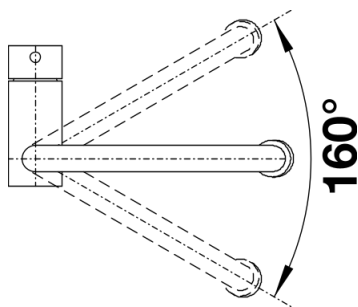

## Étendue des fournitures

---

- Col de cygne orientable à 160° avec douchette amovible
- Percement Ø 35 mm nécessaire
- Cartouche à disques céramiques (HP D=35 mm 121 894)
- Flexible de raccordement d'une longueur de 450 mm et écrou 3/8" pour un montage simple et sûr
- Régulateur de jet breveté réduisant nettement les dépôts de calcaire
- Plaque de renfort augmentant la stabilité de la robinetterie lors de l'encastrement dans les éviers en inox
- Equipé de série d'un clapet anti-retour, donc intrinsèquement sûr en matière de retours d'eau suivant la norme EN 1717

## Détails

---

Plage de pivotement

Vue latérale