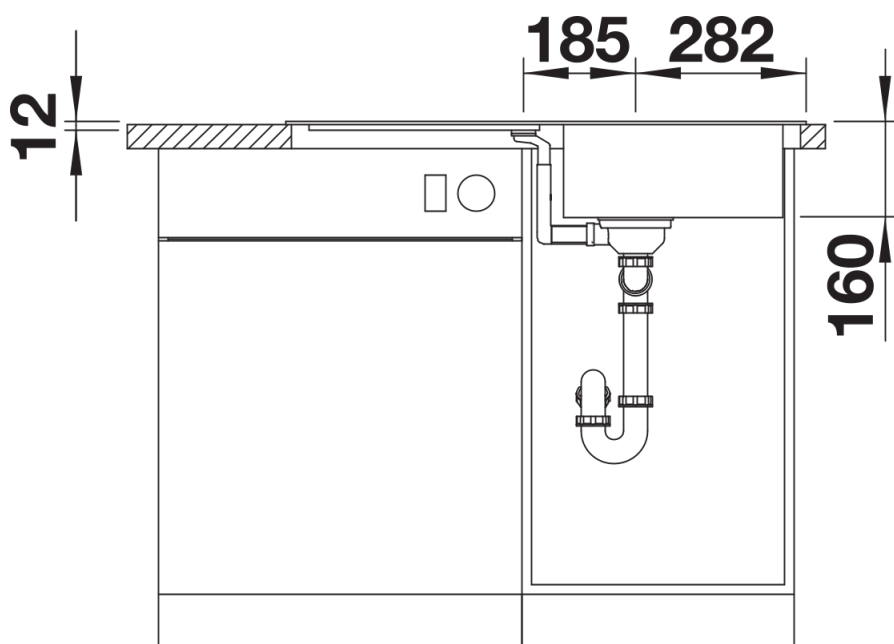

### Avantage

---

- Installation aisée dans un espace limité à partir de 48 cm
- Egouttoir avec trop-plein
- Bonde à panier de 90 mm
- Réversible
- Siphon inclus

## Étendue des fournitures

---

Vidage avec bonde à panier Ø 90 mm inox manuelle Siphon 137 158 inclus

## Détails

---

Vue de dessus

Découpe

Vue de face

Vue latérale