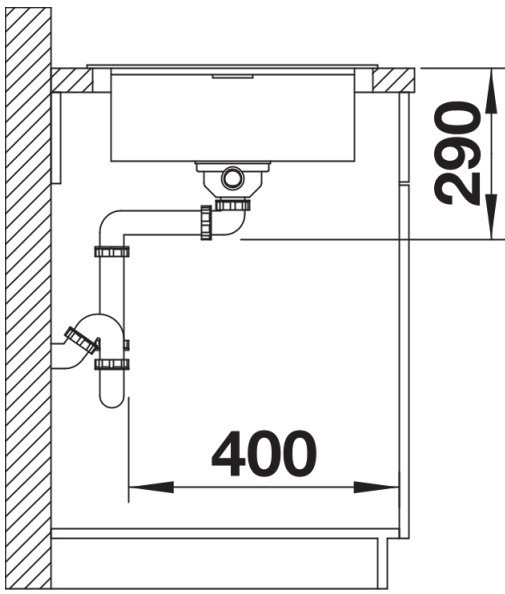

### Avantage

---

- Installation aisée dans un espace limité à partir de 48 cm
- Egouttoir avec trop-plein
- Bonde à panier de 90 mm
- Réversible
- Siphon inclus

## Étendue des fournitures

---

Vidage avec bonde à panier Ø 90 mm inox manuelle Siphon 137 158 inclus

## Détails

---

Vue de dessus

Découpe

Vue de face

Vue latérale