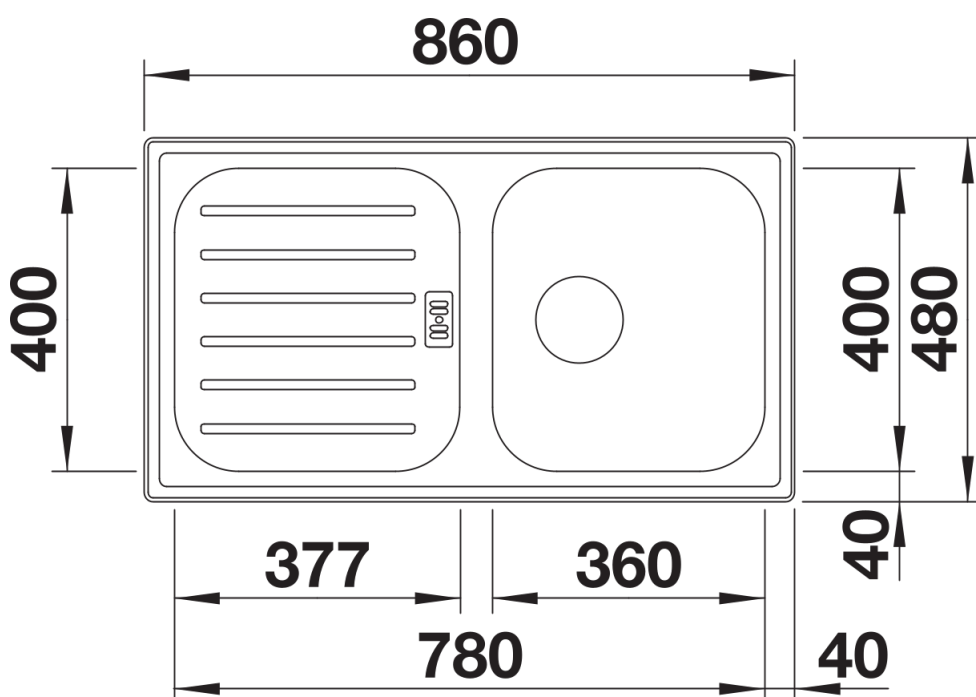

### Avantage

---

- Installation aisée dans un espace limité à partir de 48 cm
- Egouttoir avec trop-plein
- Bonde à panier de 90 mm
- Réversible
- Siphon inclus

## Informations de planification

---

- \* Au besoin, prévoir une découpe des joues du meuble

## Étendue des fournitures

---

Vidage avec bonde à panier Ø 90 mm inox manuelle Siphon 137 158 inclus

## Détails

---

Vue de dessus

Découpe

Vue de face

Vue latérale