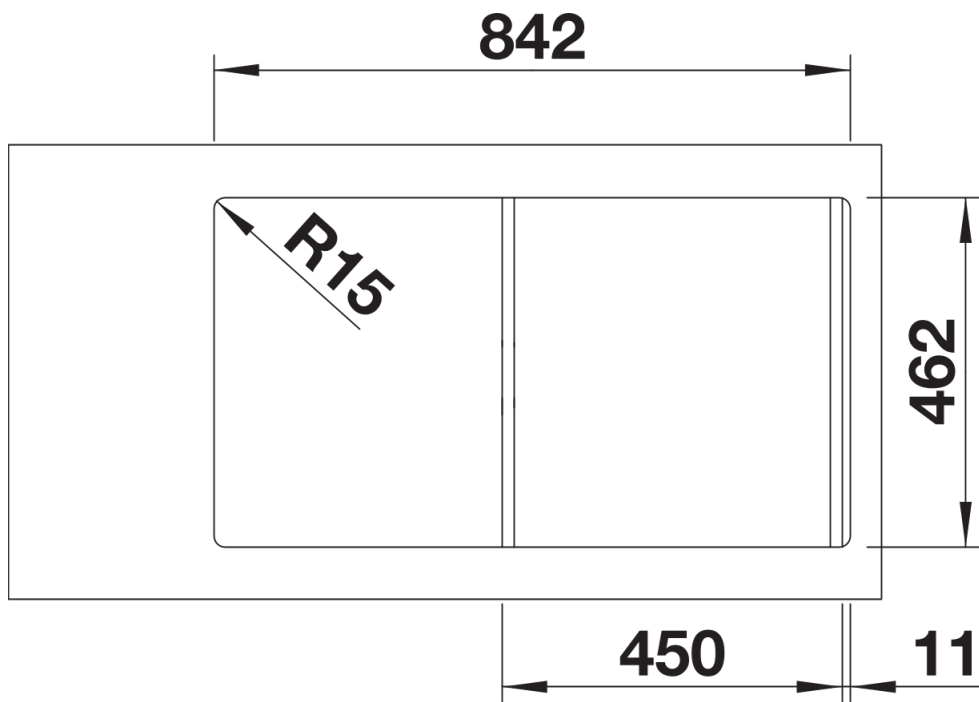

### Avantage

---

- Installation aisée dans un espace limité à partir de 48 cm
- Egouttoir avec trop-plein
- Bonde à panier de 90 mm
- Réversible
- Siphon inclus

## Étendue des fournitures

---

Vidage avec bonde à panier Ø 90 mm inox manuelle Siphon 137 158 inclus

## Détails

---

Vue de dessus

Découpe

Vue de face

Vue latérale