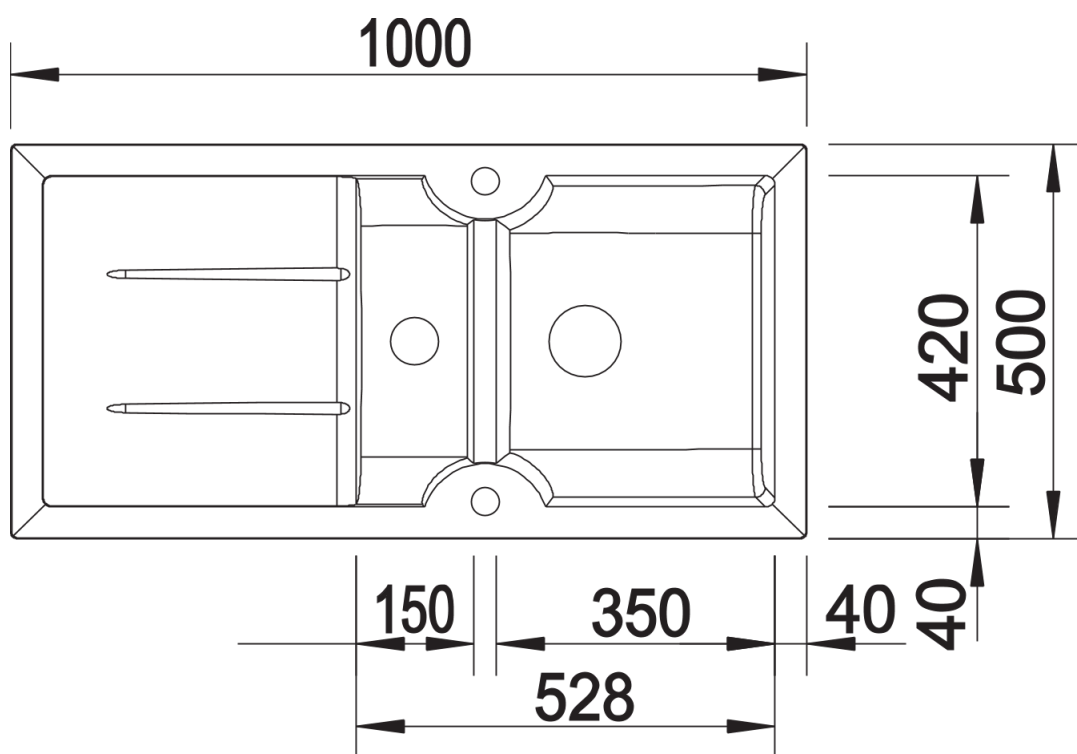

Fiches d'information sur le produit IDESSA 6 S

Référence de l'article 516006

Avantage

- Superbe design et céramique de haute qualité
- Bac complémentaire très élégant
- Plage de robinetterie esthétique
- Planche à découper en frêne massif en option
- Siphon inclus

Garniture de vidage spécial plat avec bonde à panier \varnothing 90 mm automatique inox pour la grande cuve
 \varnothing 40 mm manuelle inox pour l'autre cuve Siphon référence 137 158 inclus

Détails

Vue de dessus