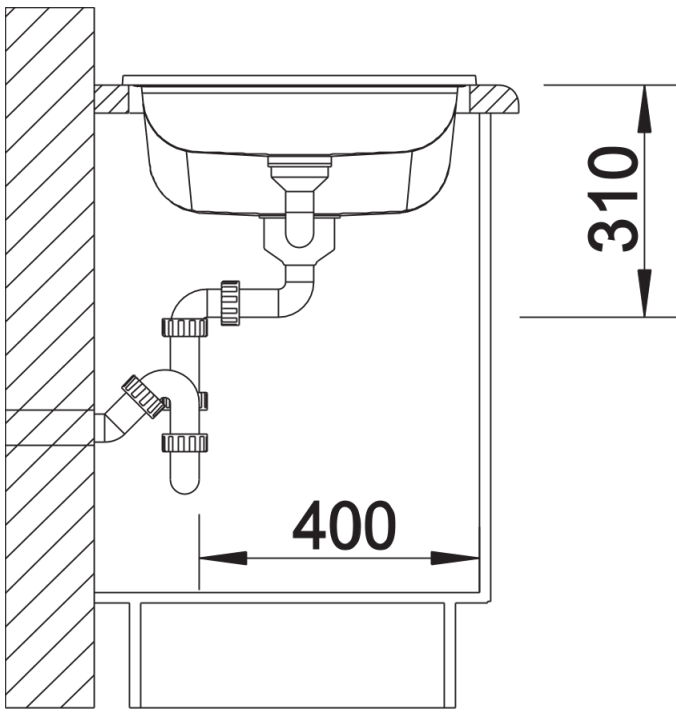

Garniture de vidage spécial plat avec bonde à panier \varnothing 90 mm automatique inox pour la grande cuve
 \varnothing 40 mm manuelle inox pour l'autre cuve Siphon référence 137 158 inclus

Détails

Vue de dessus

Découpe

Vue de face

Vue latérale