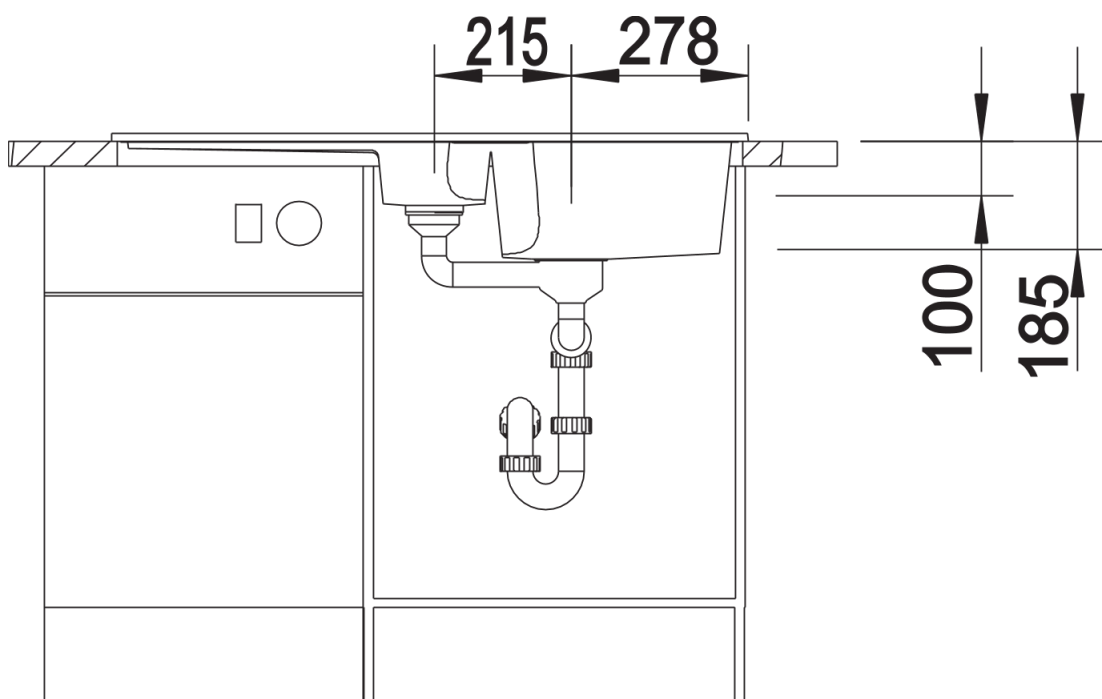

Garniture de vidage spécial plat avec bonde à panier \varnothing 90 mm automatique inox pour la grande cuve
 \varnothing 40 mm manuelle inox pour l'autre cuve Siphon référence 137 158 inclus

Détails

Vue de dessus

Découpe

Vue de face

Vue latérale