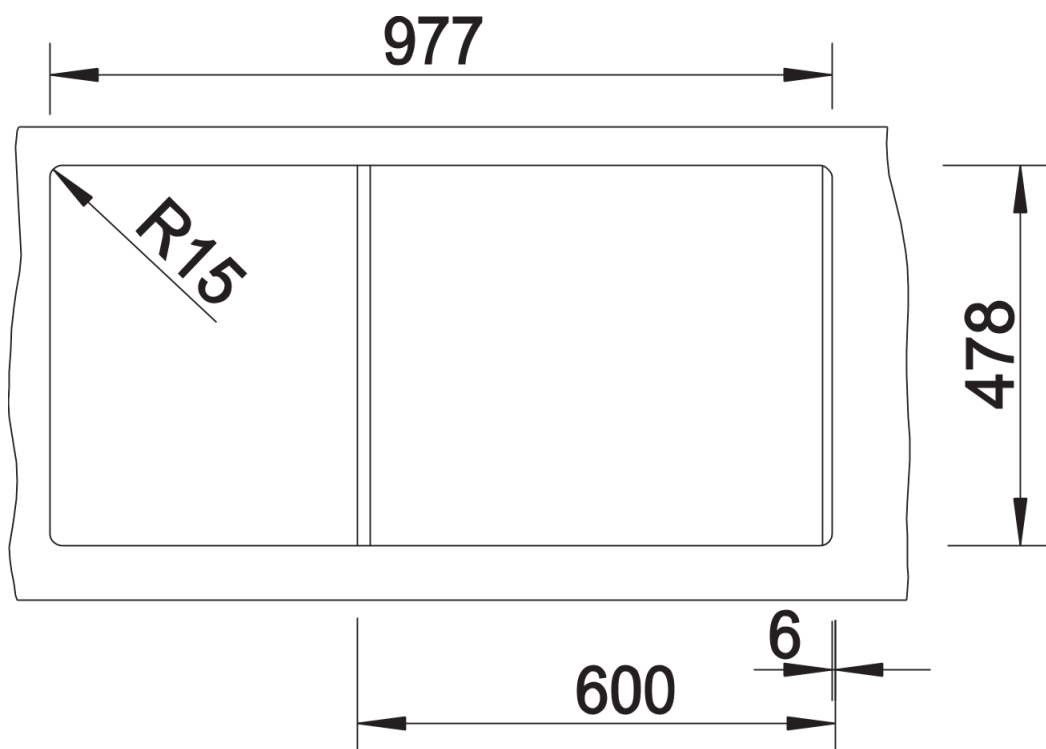

Fiches d'information sur le produit IDESSA 6 S

Référence de l'article 516006

Avantage

- Superbe design et céramique de haute qualité
- Bac complémentaire très élégant
- Plage de robinetterie esthétique
- Planche à découper en frêne massif en option
- Siphon inclus

Garniture de vidage spécial plat avec bonde à panier \varnothing 90 mm automatique inox pour la grande cuve
 \varnothing 40 mm manuelle inox pour l'autre cuve Siphon référence 137 158 inclus

Détails

Vue de dessus

Découpe

Vue de face

Vue latérale