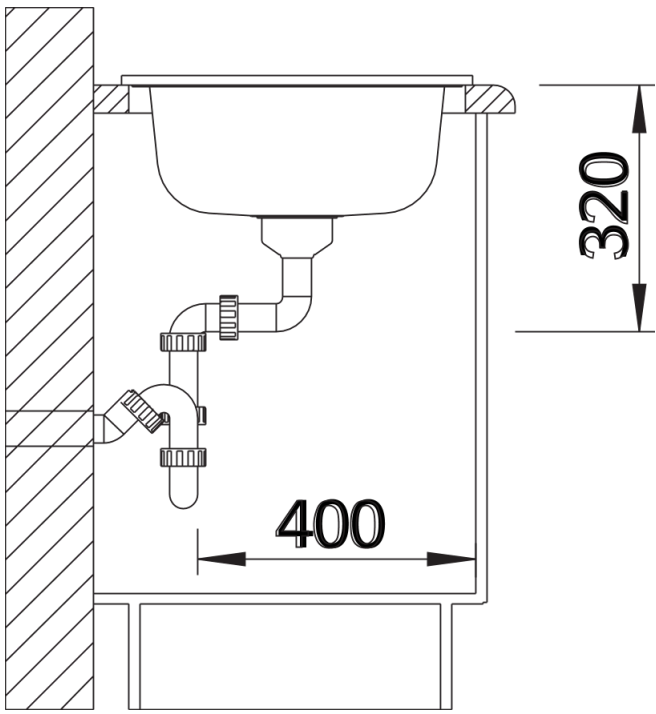

## Étendue des fournitures

---

Garniture de vidage spécial plat avec bondes à panier inox Ø 90 mm manuelles Siphon référence 137 158 inclus

## Détails

---

Vue de dessus

Découpe

Vue de face

Vue latérale