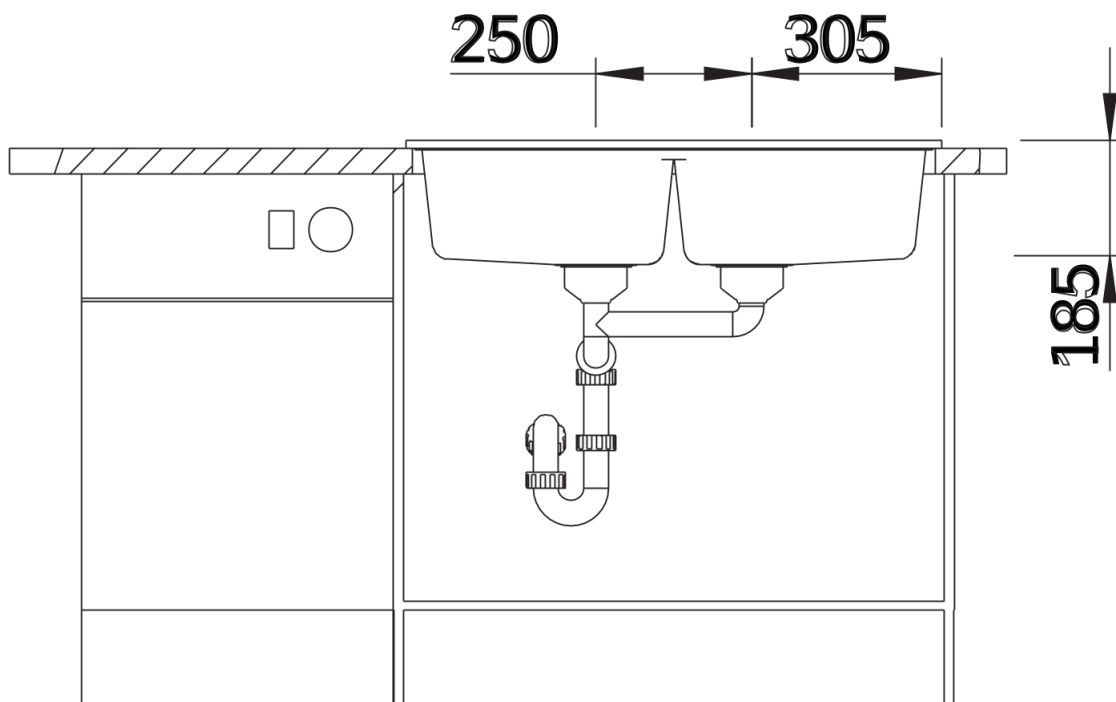

## Étendue des fournitures

---

Garniture de vidage spécial plat avec bondes à panier inox Ø 90 mm manuelles Siphon référence 137 158 inclus

## Détails

---

Vue de dessus

Découpe

Vue de face

Vue latérale