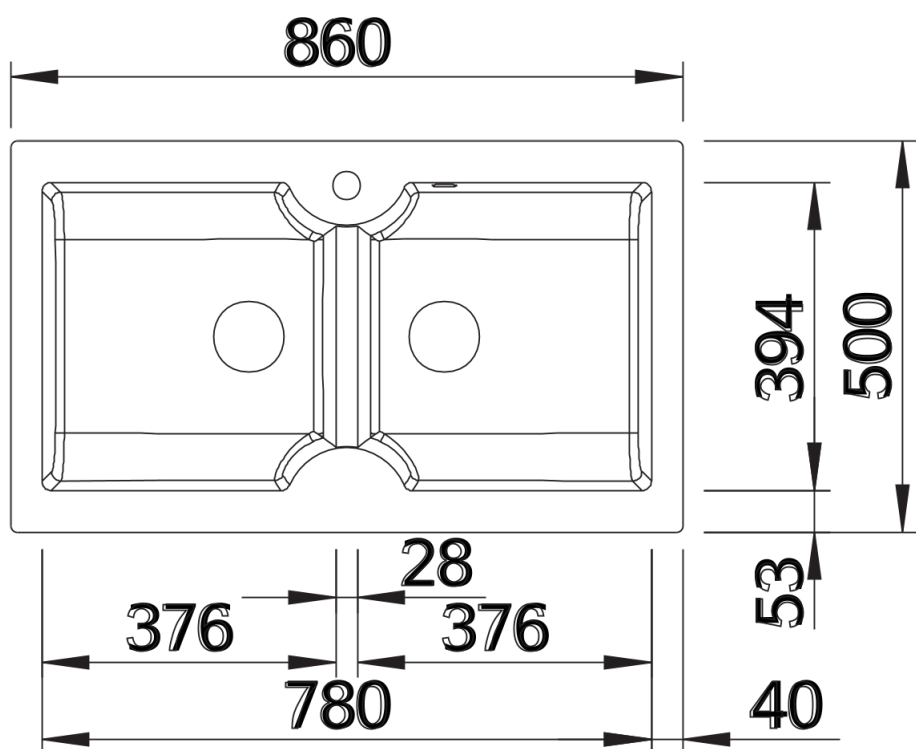

## Étendue des fournitures

---

Garniture de vidage spécial plat avec bondes à panier inox Ø 90 mm manuelles Siphon référence 137 158 inclus

## Détails

---

Vue de dessus

Découpe

Vue de face

Vue latérale