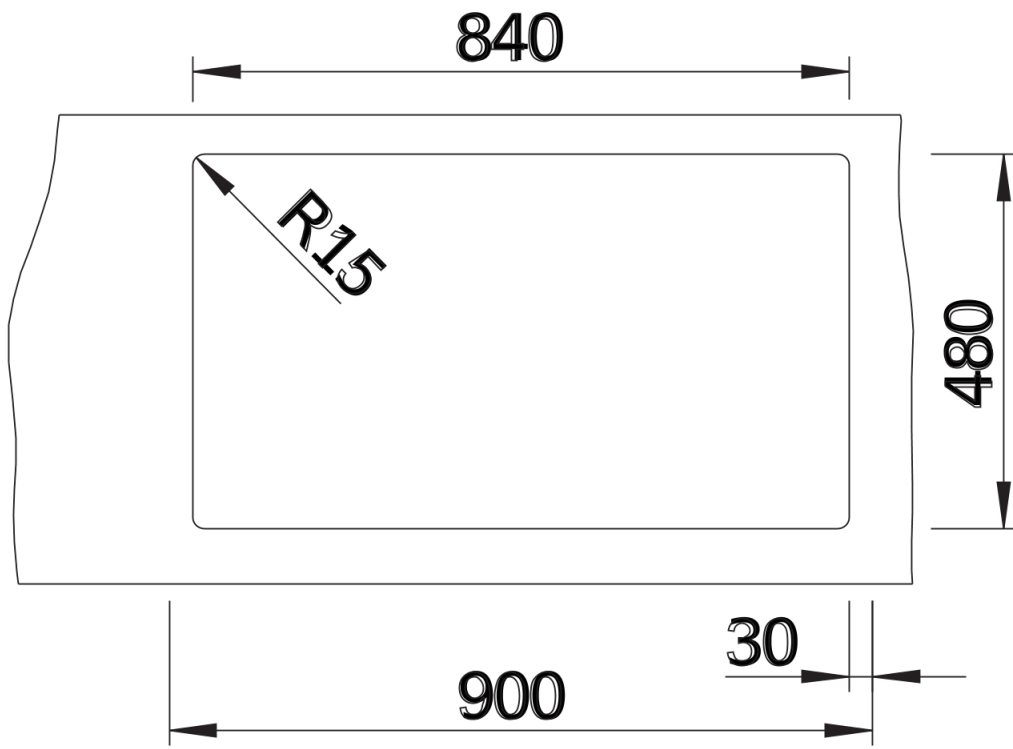

## Étendue des fournitures

---

Garniture de vidage spécial plat avec bondes à panier inox Ø 90 mm manuelles Siphon référence 137 158 inclus

## Détails

---

Vue de dessus

Découpe

Vue de face

Vue latérale